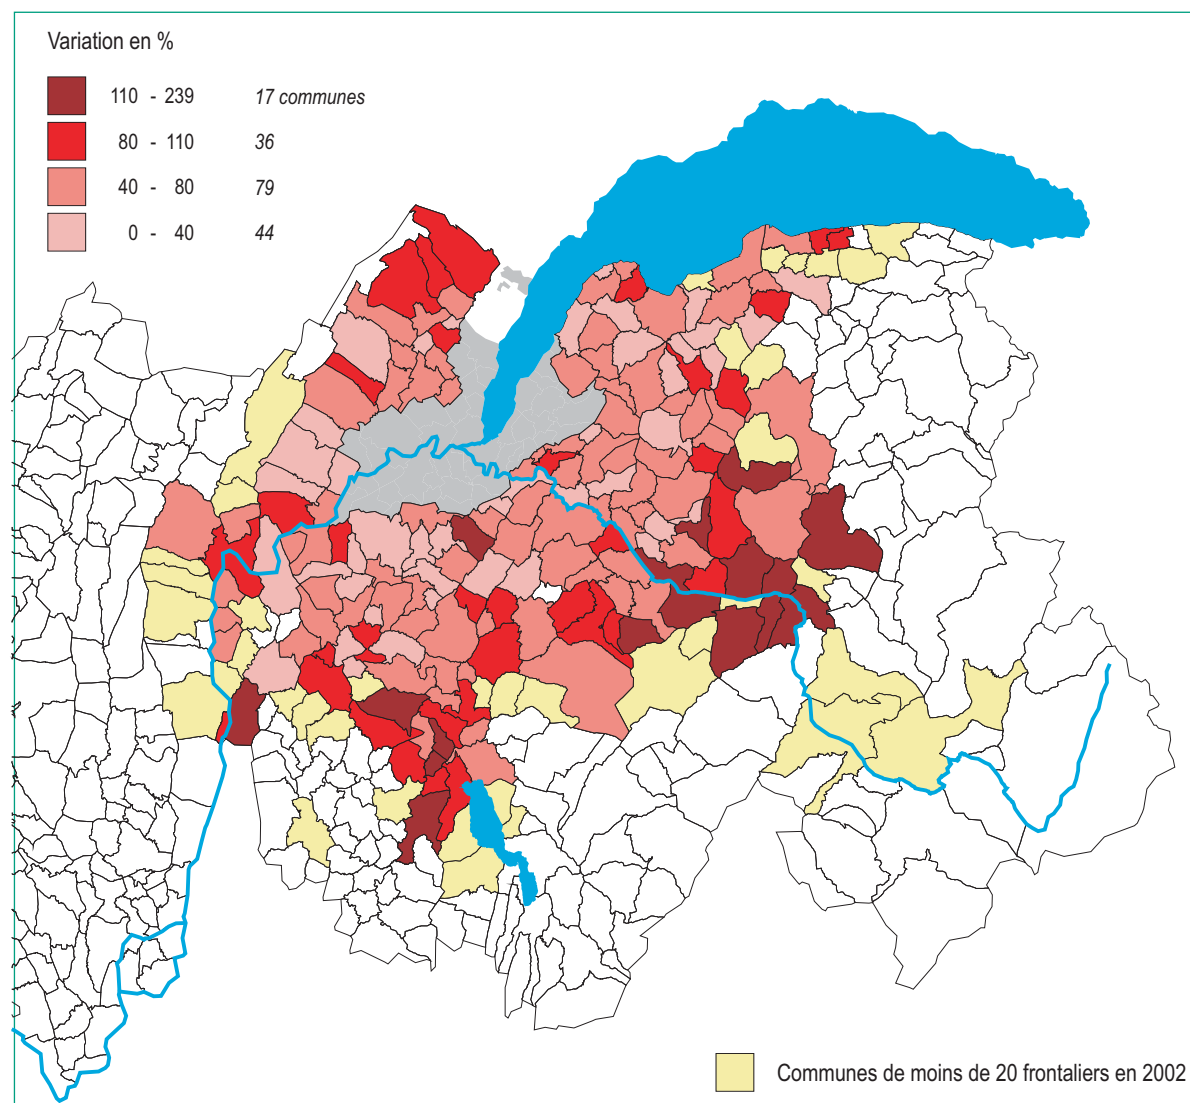

Variation du nombre de titulaires d'un permis frontalier dans le canton de Genève, par commune de résidence, entre 2002 et 2007

Variations calculées sur les effectifs en fin d'année

Ain / Haute-Savoie

Source : Office cantonal de la statistique - Statistique des frontaliers