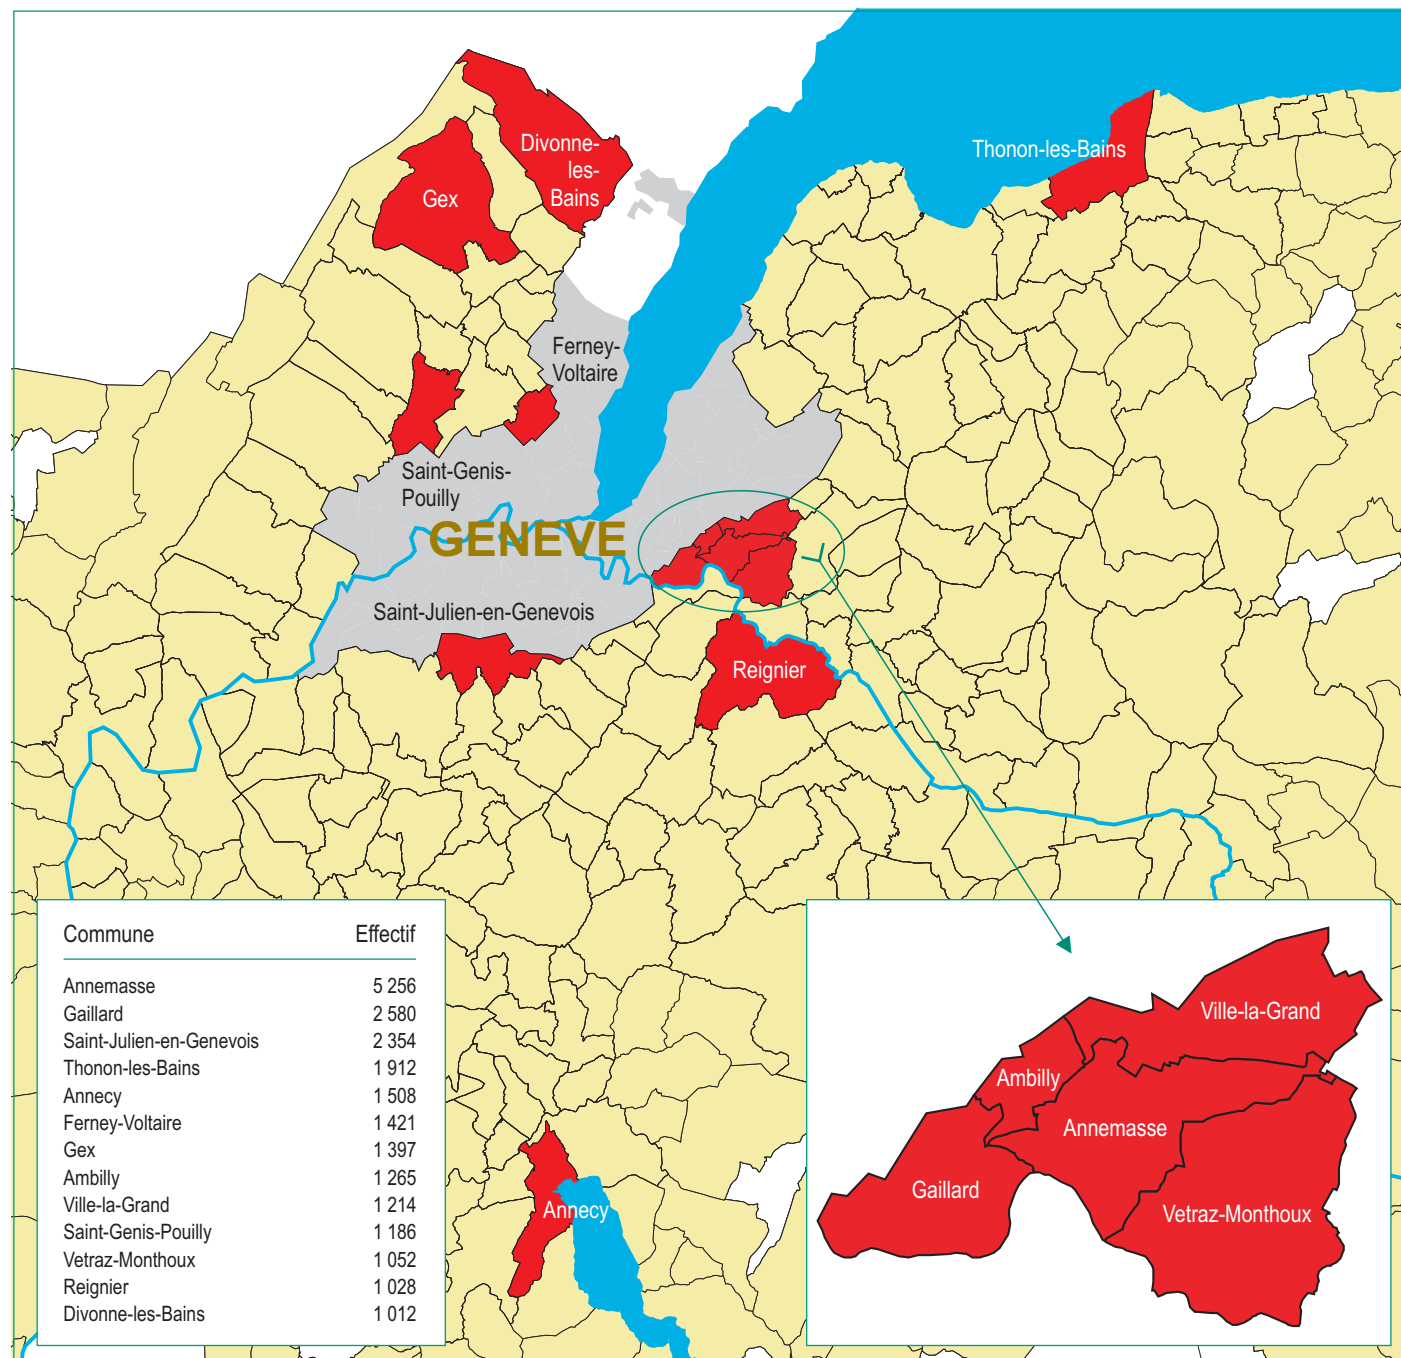

Communes comptant plus de 1 000 titulaires d'un permis frontalier dans le canton de Genève, en 2007

Situation en fin d'année

Ain / Haute-Savoie

Source : Office cantonal de la statistique - Statistique des frontaliers