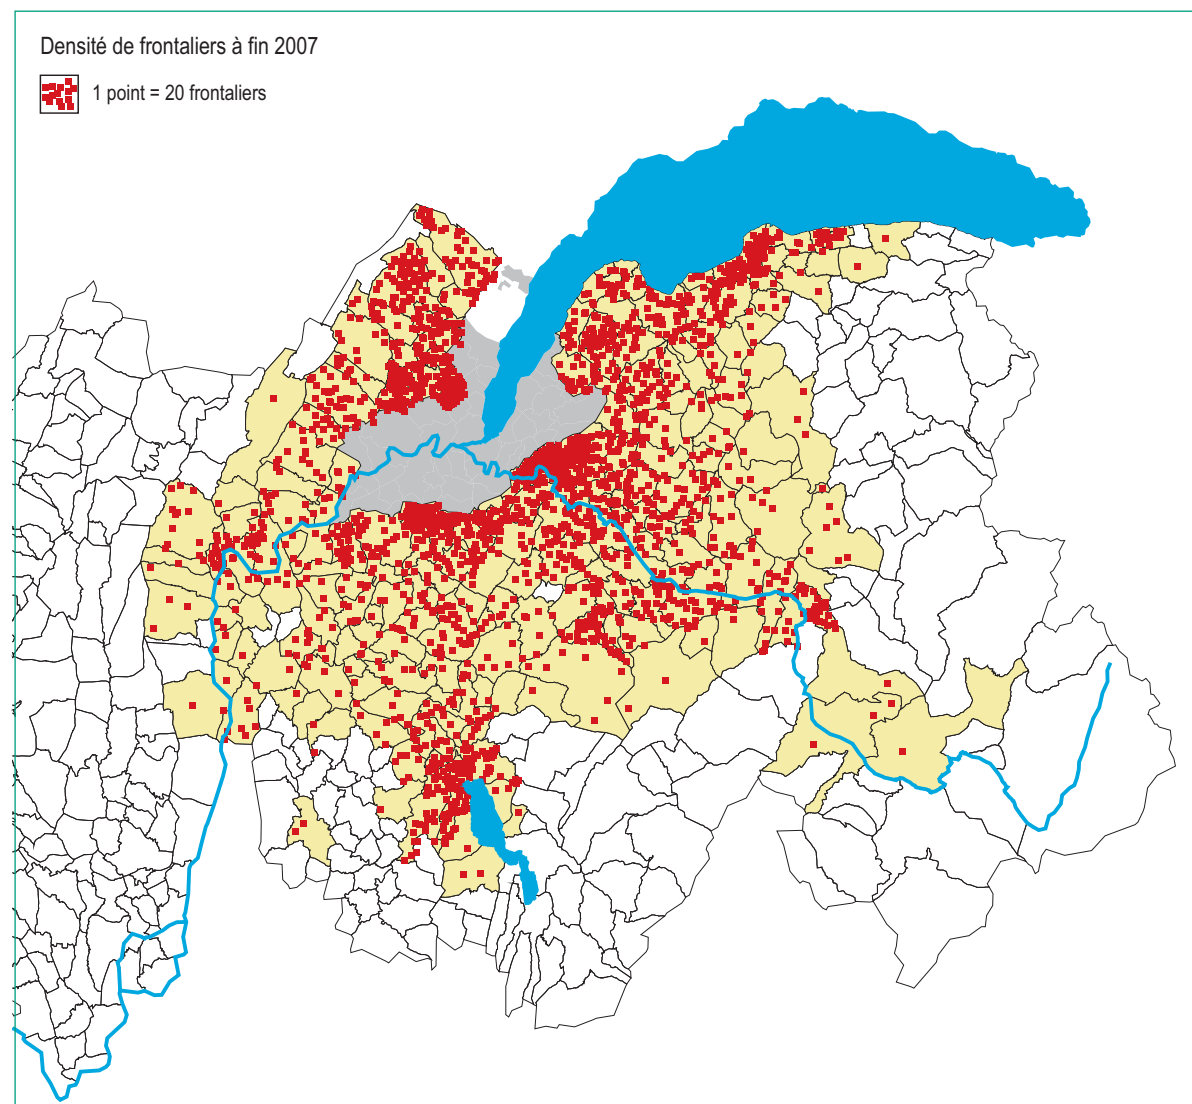

Titulaires d'un permis frontalier dans le canton de Genève, par commune de résidence, en 2007

Situation en fin d'année

Ain / Haute-Savoie

Source : Office cantonal de la statistique - Statistique des frontaliers