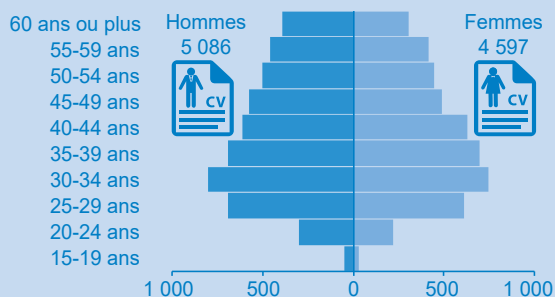

Chômage dans le canton de Genève en 2022

9 683 chômeurs inscrits en moyenne annuelle

1 133 dans le commerce

786 dans l'hôtellerie et la restauration

787 dans les activités de conseil, juridiques, techniques

793 dans la finance et les assurances

Chômeurs selon l'âge et le sexe

Chômeurs selon l'âge et l'origine

Taux de chômage

Zoom sur le canton de Genève

<https://statistique.ge.ch>