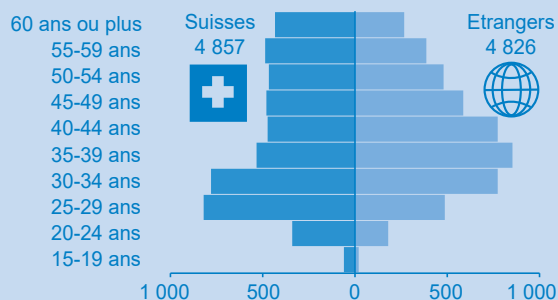

Chômage dans le canton de Genève en 2022

9 683 chômeurs inscrits en moyenne annuelle

1 133 dans le commerce

786 dans l'hôtellerie et la restauration

787 dans les activités de conseil, juridiques, techniques

793 dans la finance et les assurances

Chômeurs selon l'âge et le sexe

Chômeurs selon l'âge et l'origine

Taux de chômage

Zoom sur le canton de Genève

<https://statistique.ge.ch>