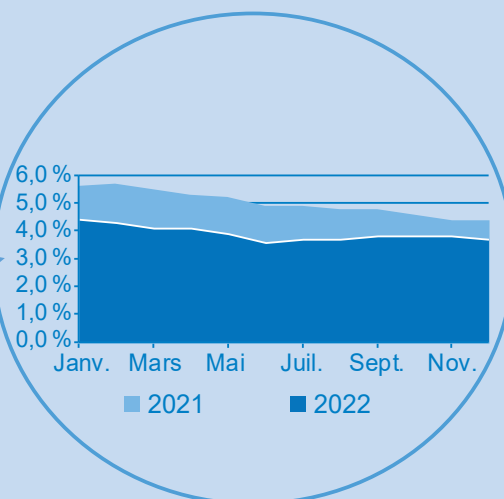

Chômage dans le canton de Genève en 2022

9 683 chômeurs inscrits en moyenne annuelle

1 133 dans le commerce

786 dans l'hôtellerie et la restauration

787 dans les activités de conseil, juridiques, techniques

793 dans la finance et les assurances

Chômeurs selon l'âge et le sexe

Chômeurs selon l'âge et l'origine

Taux de chômage

Zoom sur le canton de Genève

<https://statistique.ge.ch>