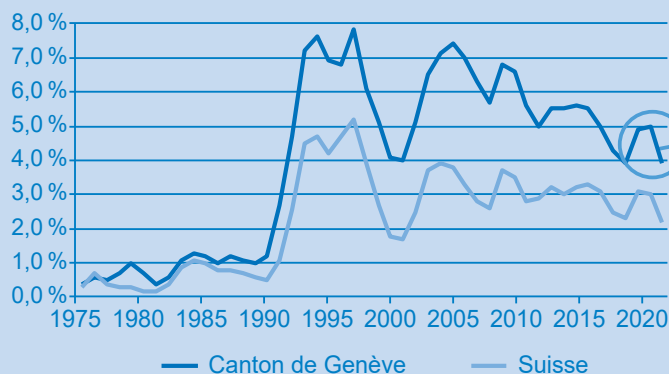

Chômage dans le canton de Genève en 2022

9 683 chômeurs inscrits en moyenne annuelle

1 133 dans le commerce

786 dans l'hôtellerie et la restauration

787 dans les activités de conseil, juridiques, techniques

793 dans la finance et les assurances

Chômeurs selon l'âge et le sexe

Chômeurs selon l'âge et l'origine

Taux de chômage

Zoom sur le canton de Genève

<https://statistique.ge.ch>