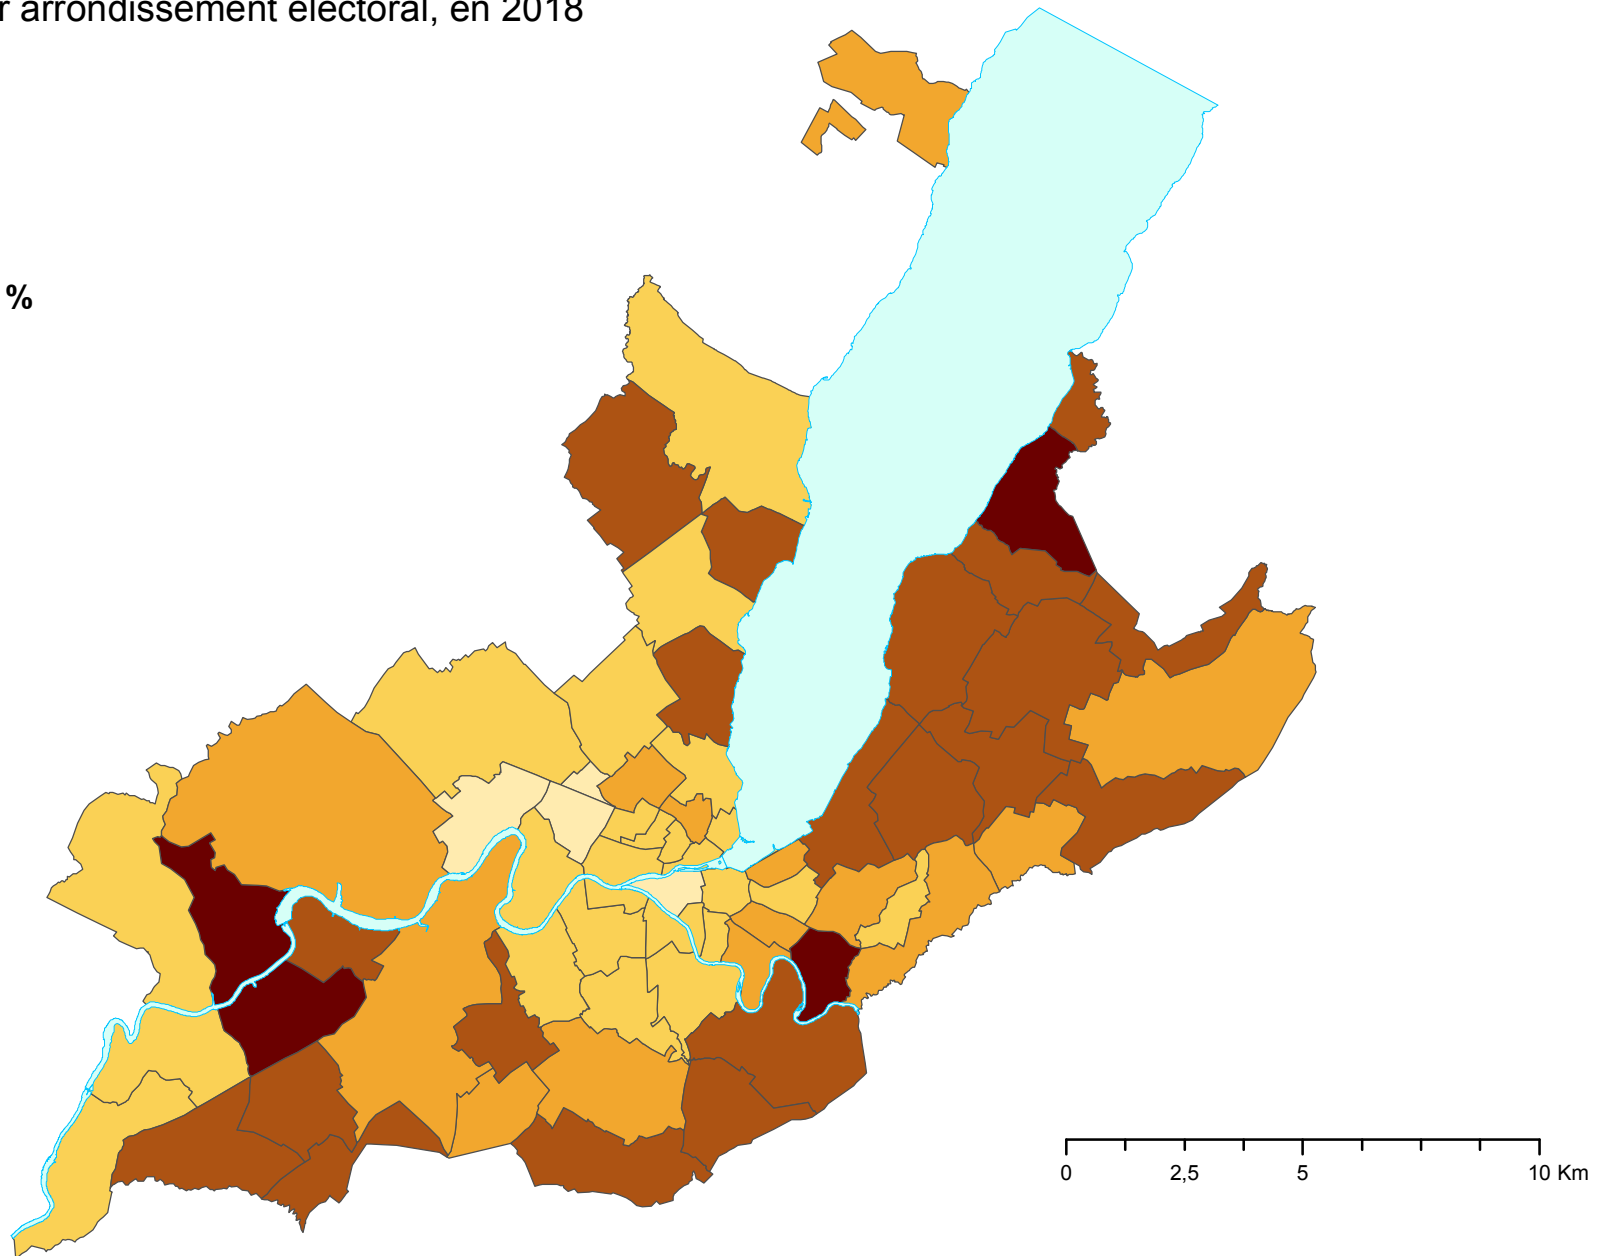

# Taux de participation aux votations fédérales et cantonales (1)

Canton de Genève, par arrondissement électoral, en 2018

## Taux de participation, en %

Total canton : 44,9

(1) Moyenne des taux de participation aux scrutins du 4 mars, 10 juin, 23 septembre et 26 novembre 2018.