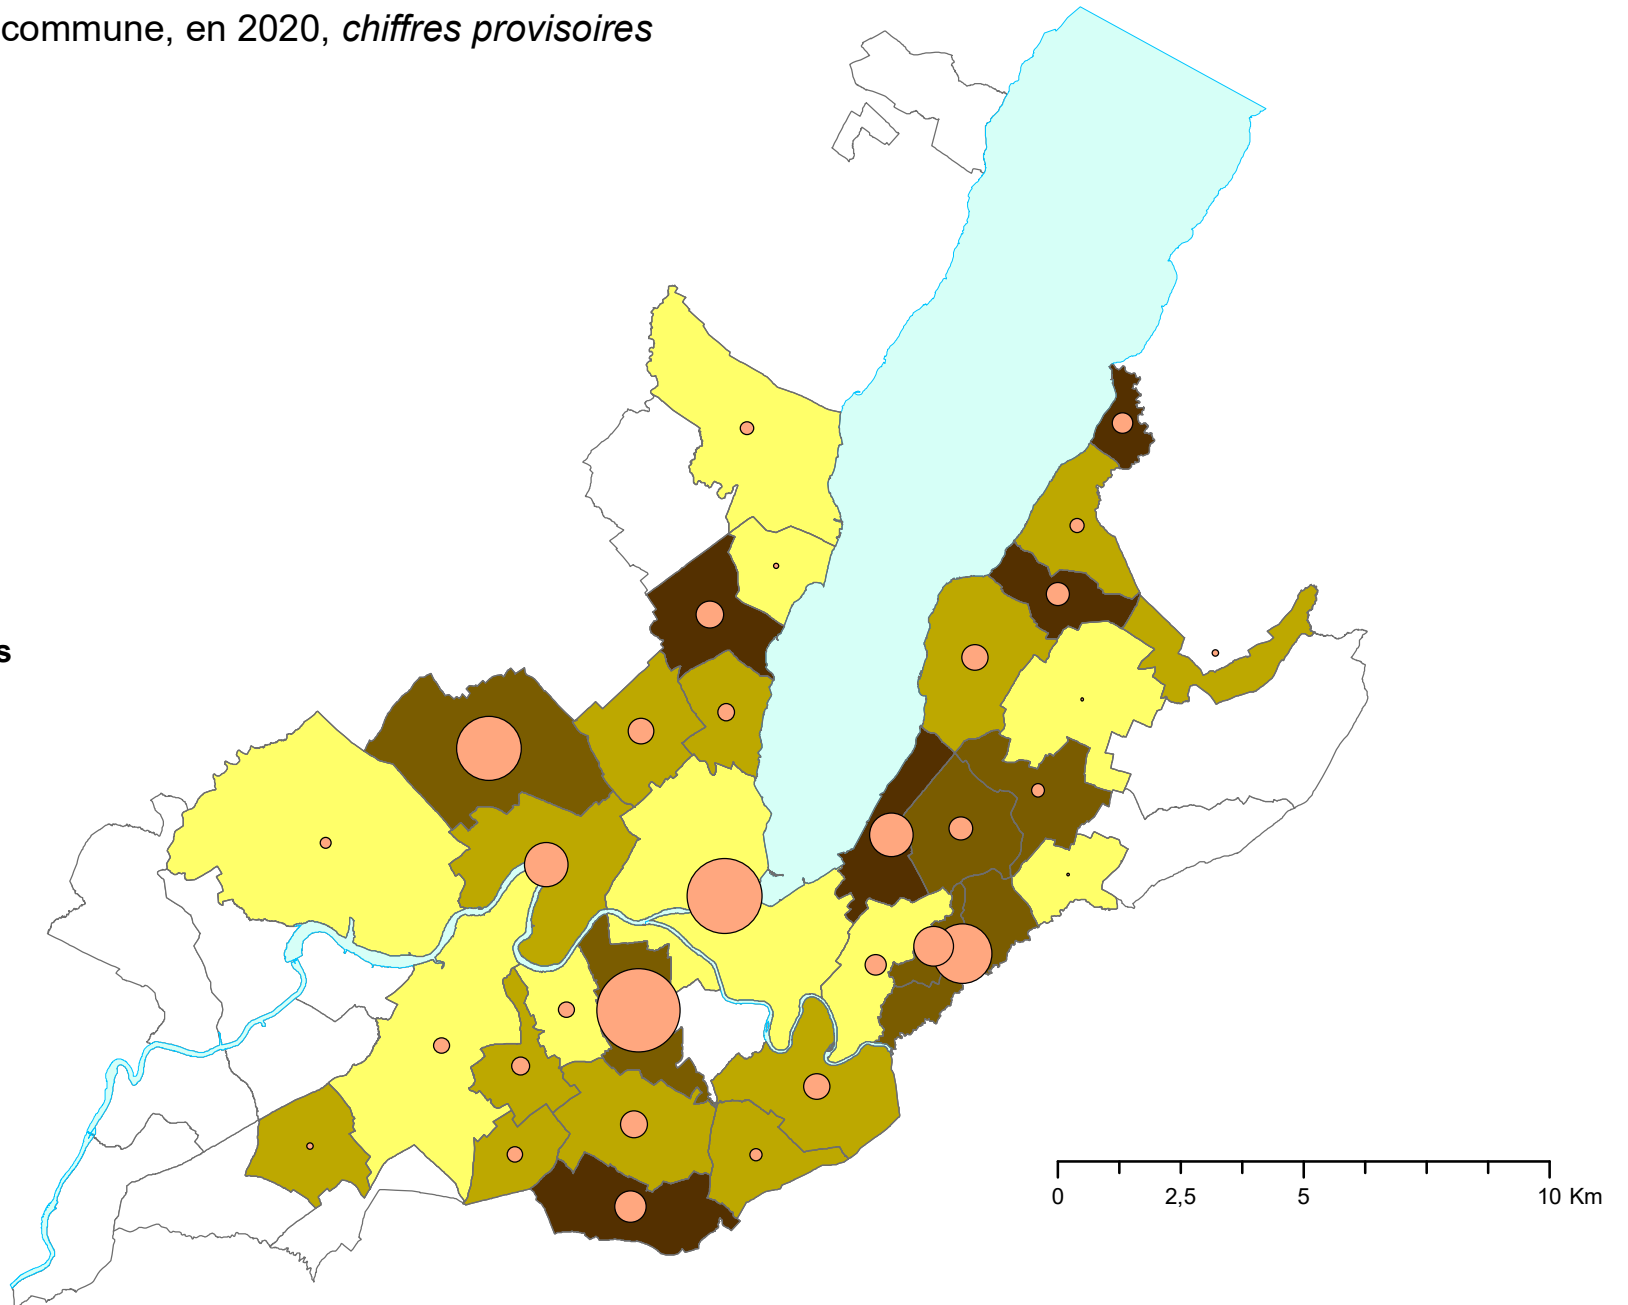

# Logements neufs construits

Canton de Genève, par commune, en 2020, *chiffres provisoires*

## Effectif

Total canton : 2 211

## Ratio des logements neufs construits, en % (1)

Total canton : 0,9

(1) Nombre de logements neufs construits dans la commune rapporté au nombre de logements existants (parc immobilier au 31.12.2020).