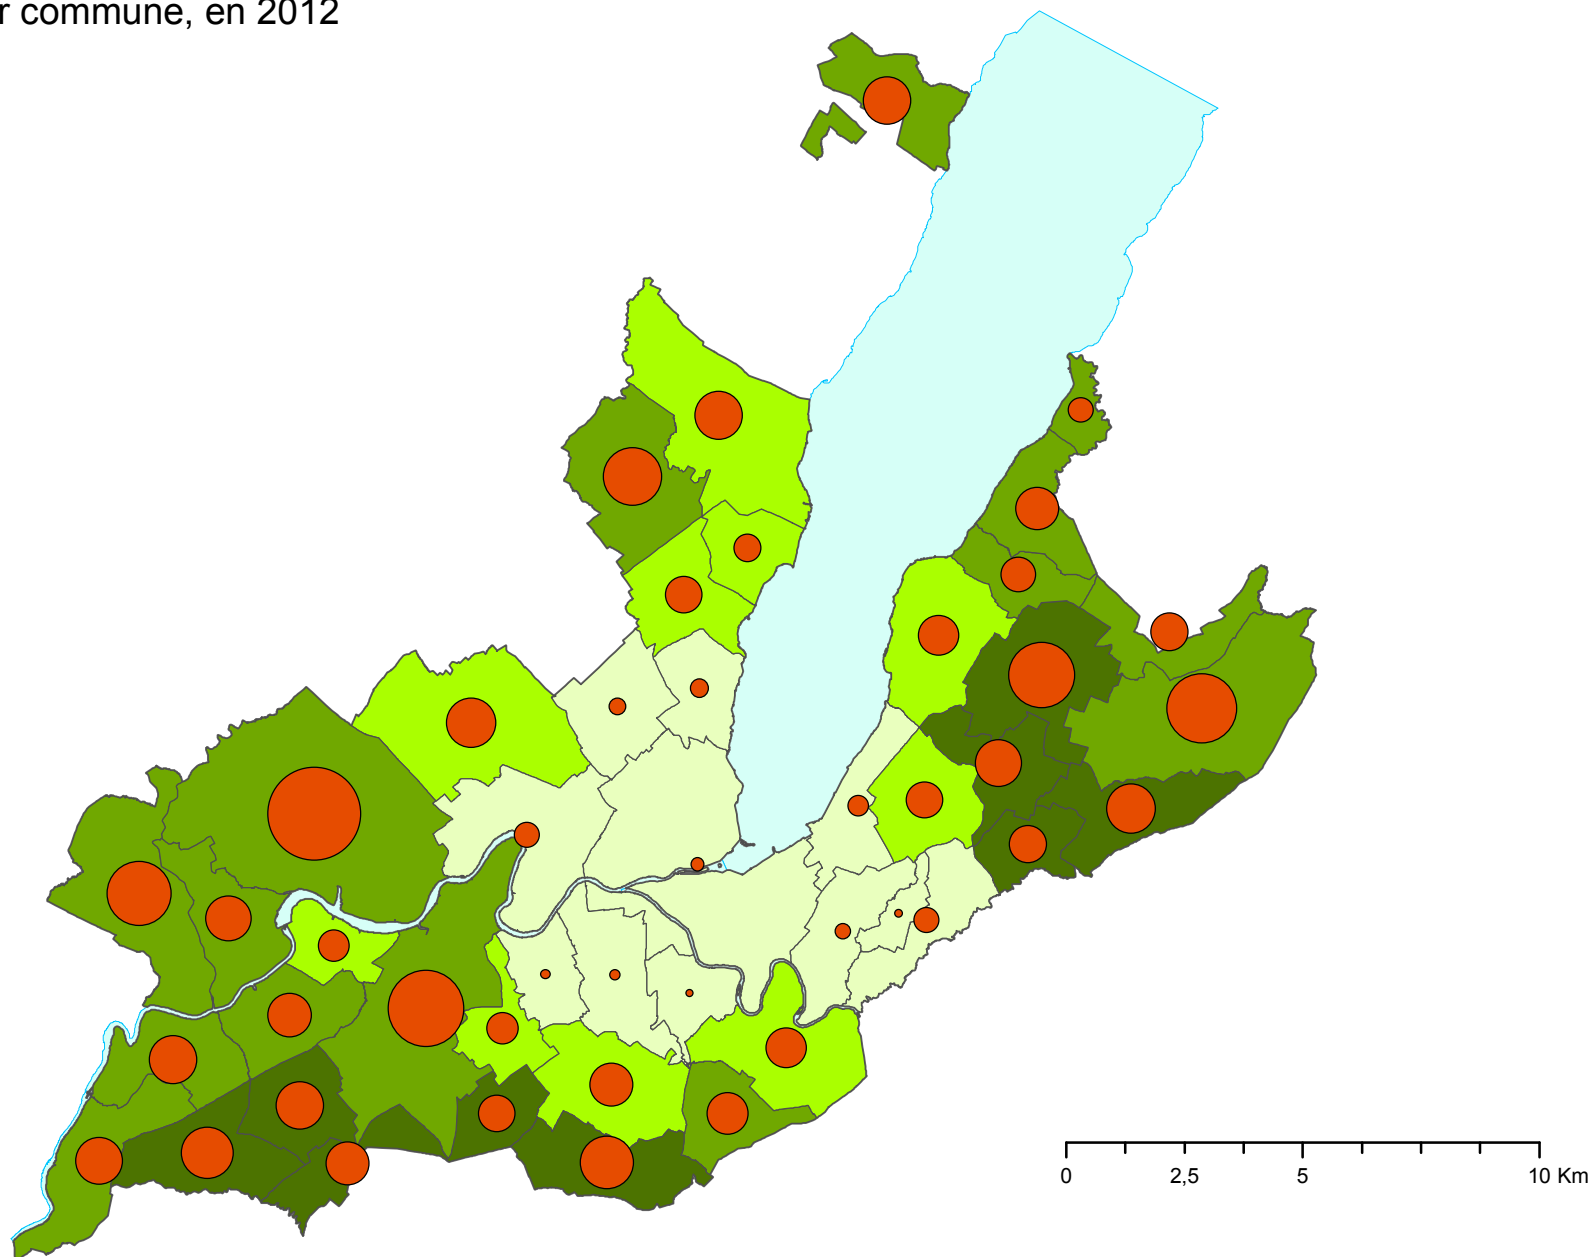

# Surface agricole

Canton de Genève, par commune, en 2012

## Surface, en hectare

Canton : 10 670 hectares

## Surface agricole, en % de la surface totale (1)

Canton : 43,4

(1) Surface totale sans le lac Léman.