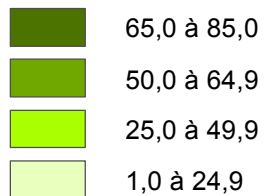

# Surface agricole

Canton de Genève, par commune, en 2012

## Surface, en hectare

Canton : 10 670 hectares

## Surface agricole, en % de la surface totale (1)

Canton : 43,4

(1) Surface totale sans le lac Léman.