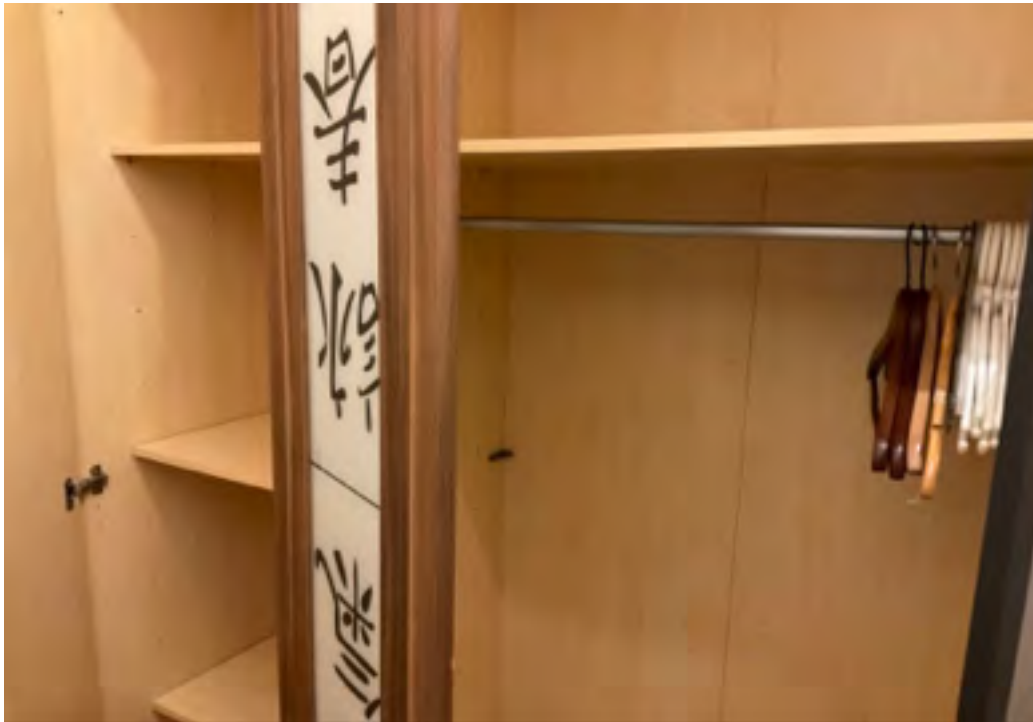

Salle de bains

Accessoires + divers	Pces	Prix/pce	Total	Etat/remarques	Contr. loc.
Panier (photo 30)	1 X	--	--	Usure normale	
Rideau de douche (photo 31)	1 X	--	--	Usure normale	
Poubelle (photo 32)	1 X	--	--	Usure normale	
Brosse WC (photo 33)	1 X	--	--	Usure normale	

Commentaire : Petite trace

Photo 23 (S jour / Mobilier / Table basse)

Photo 24 (S jour / Mobilier / Table   manger)

Photo 25 (S jour / Mobilier / Buffet)

Photo 26 (S jour / Mobilier / Meuble TV)

Photo 27 (S jour / Mobilier / Lampe sur pied)

Photo 28 (S jour / Mobilier / Lampe sur pied)

Photo 29 (S jour / Mobilier / Armoire 3 portes)

Photo 30 (Salle de bains / Accessoires + divers / Panier)

Photo 31 (Salle de bains / Accessoires + divers / Rideau de douche)

Photo 32 (Salle de bains / Accessoires + divers / Poubelle)

Photo 33 (Salle de bains / Accessoires + divers / Brosse WC)

Photo 34 (Salle de bains / Trousseau / Linge  ponge)

Photo 35 (Salle de bains / Trousseau / Tapis de bain)