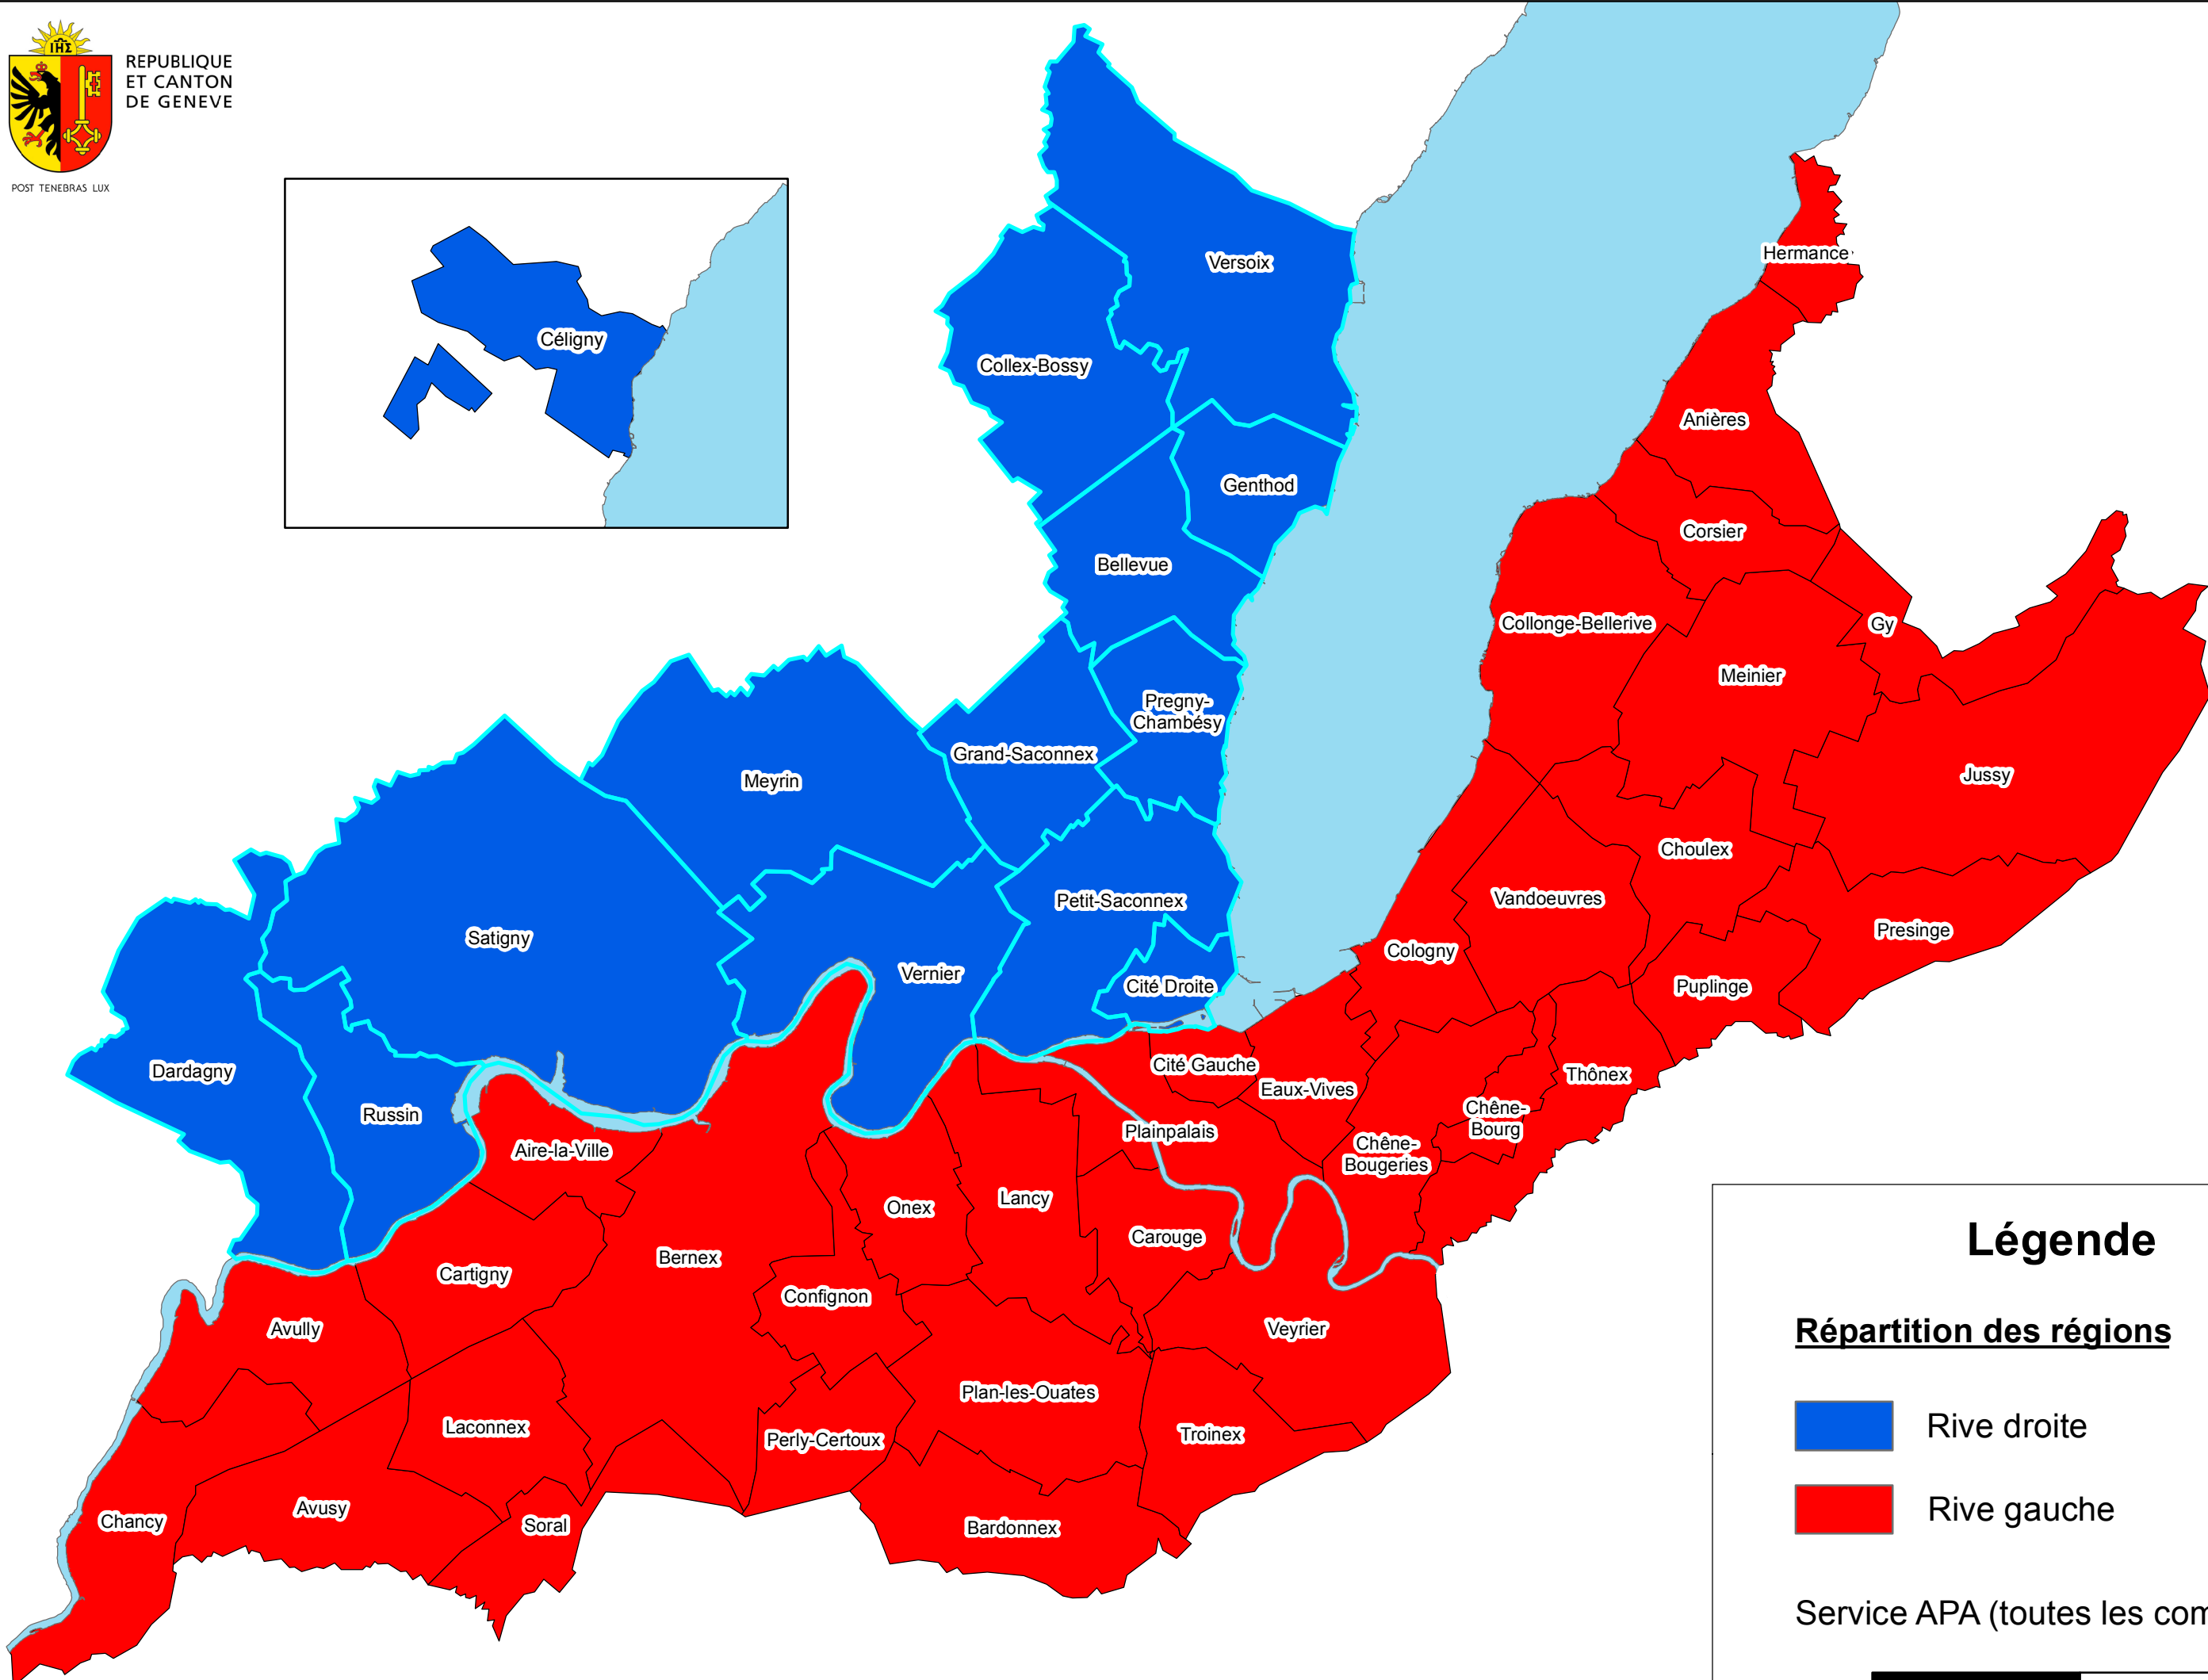

REPUBLIQUE
ET CANTON
DE GENEVE

POST TENEBRAS LUX

Légende

Répartition des régions

 Rive droite

 Rive gauche

Service APA (toutes les communes)

Répartition des communes

COMMUNES RIVE GAUCHE	
Aïre-La-Ville	GE-Plainpalais
Anières	Gy
Avully	Hermance
Avusy	Jussy
Bardonnex	Laconnex
Bernex	Lancy
Carouge	Meinier
Cartigny	Onex
Chancy	Perly-Certoux
Chêne-Bougeries	Plan-les-Ouates
Chêne-Bourg	Puplinge
Choulex	Presinge
Collonge-Bellerive	Soral
Cologny	Thônex
Confignon	Troinex
Corsier	Vandoeuvres
GE Cité-Rive gauche	Veyrier
GE Eaux-Vives	

Chef de service : Noâm Cerato

COMMUNES RIVE DROITE
Dardagny
Bellevue
Céligny
Collex_Bossy
GE Cité-Droite
Genthod
Grand-Saconnex
Meyrin
Petit-Saconnex
Pregny-Chambesey
Russin
Satigny
Vernier
Versoix

Chef de service : François Villars