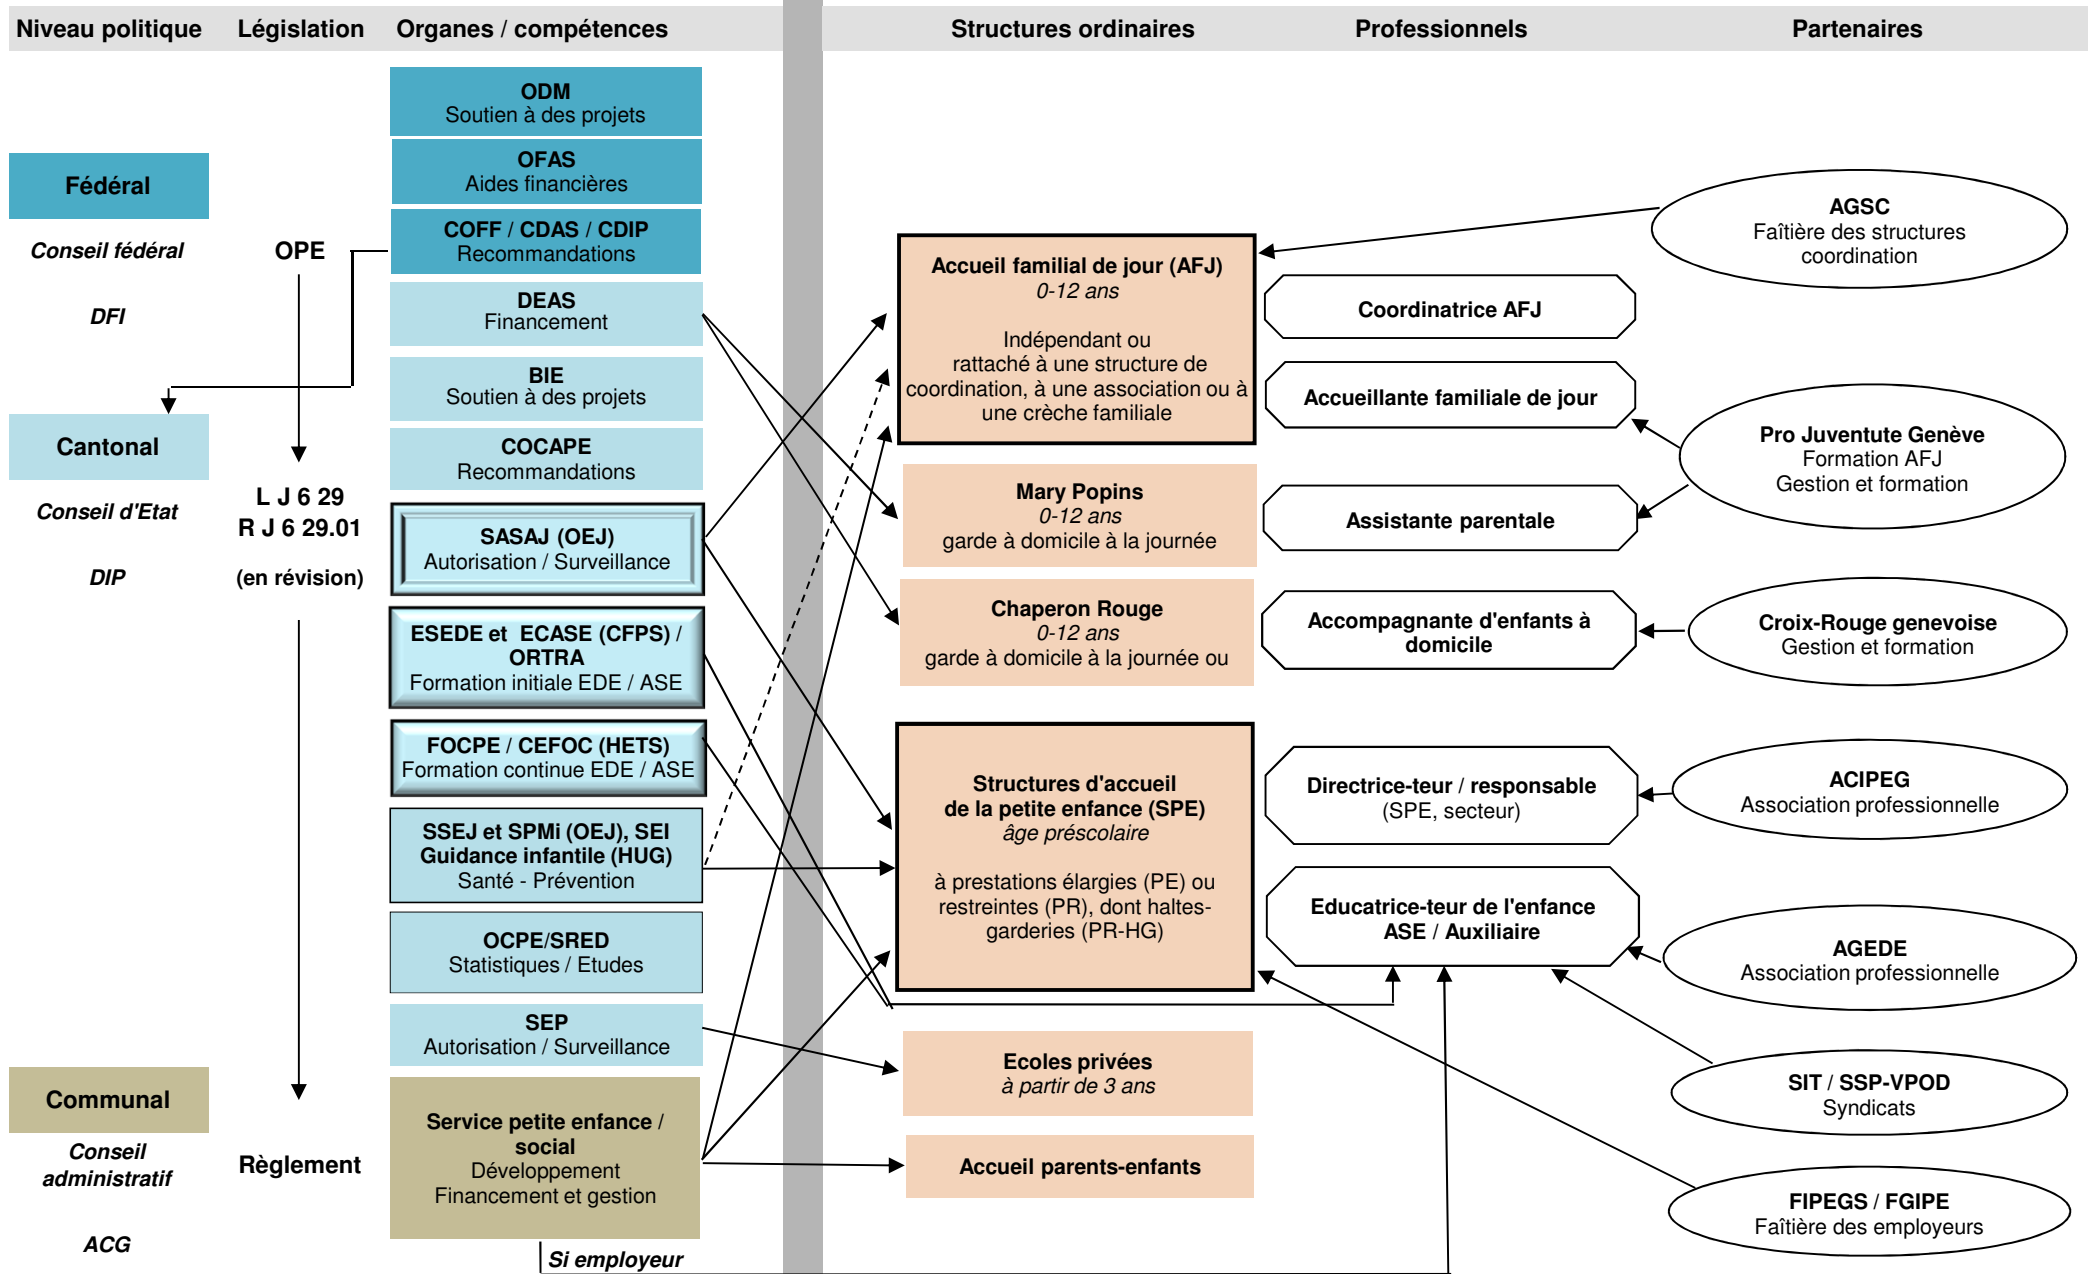

Panorama de l'accueil de la petite enfance - Canton de Genève

Sigles du panorama de l'accueil de la petite enfance - Canton de Genève

ACG	Association des communes genevoises
ACIPEG	Association des cadres des institutions de la petite enfance genevoises
AFJ	Accueil familial de jour ou Accueillante familiale de jour
AGEDE	Association genevoise des éducatrices-teurs de l'enfance
AGSC	Association genevoise des structures de coordination de l'accueil familial de jour
ASE	Assistant-e socio-éducatif-ve
BIE	Bureau de l'intégration des étrangers
CEFOC	Centre d'études et de formation continue pour les travailleurs sociaux
CFPS	Centre de formation professionnelle santé et social
COCAPE	Commission cantonale de la petite enfance
DEAS	Département de l'emploi, des affaires sociales et de la santé
DFI	Département fédéral de l'intérieur
DIP	Département de l'instruction publique, de la jeunesse et de la formation
ECASE	École d'assistant-e-s socio-éducatif-ve-s
EDE	Educatrice-teur de l'enfance
ESEDE	École supérieure d'éducatrices et d'éducateurs de l'enfance
FGIPE	Fédération genevoises des institutions petite enfance
FIPEGS	Fédération des institutions petite enfance genevoises suburbaines
FOCPE	Formation continue de la petite enfance
HETS	Haute école de travail social
HG	Halte-garderie
HUG	Hôpitaux universitaires genevois
L J 6 29	Loi sur les structures d'accueil de la petite enfance et sur l'accueil familial à la journée
OCPE	Observatoire cantonal de la petite enfance
ODM	Office des migrations
OEJ	Office de l'enfance et de la jeunesse
OFAS	Office fédéral des assurances sociales
OPE	Ordonnance sur le placement d'enfants
ORTRA	Organisation du monde du travail santé-social Genève
PE	Prestations élargies: structures ouvertes au moins 45 heures par semaine et au minimum 45 semaines par an, avec un repas de midi
PR	Prestations restreintes: structures ne remplissant pas les trois conditions cumulatives précédente:
R J 6 29.01	Règlement sur les structures d'accueil de la petite enfance et sur l'accueil familial à la journée
SASAJ	Service d'autorisation et de surveillance de l'accueil de jour
SEP	Service de l'enseignement privé
SEI	Service éducatif itinérant service (Astural)
SIT	Syndicat interprofessionnel de travailleuses et travailleurs
SPE	Structure d'accueil de la petite enfance
SPMi	Service de protection des mineurs
SRED	Service de la recherche en éducation
SSEJ	Service de santé de l'enfance et de la jeunesse
SSP-VPOD	Syndicat des services publics