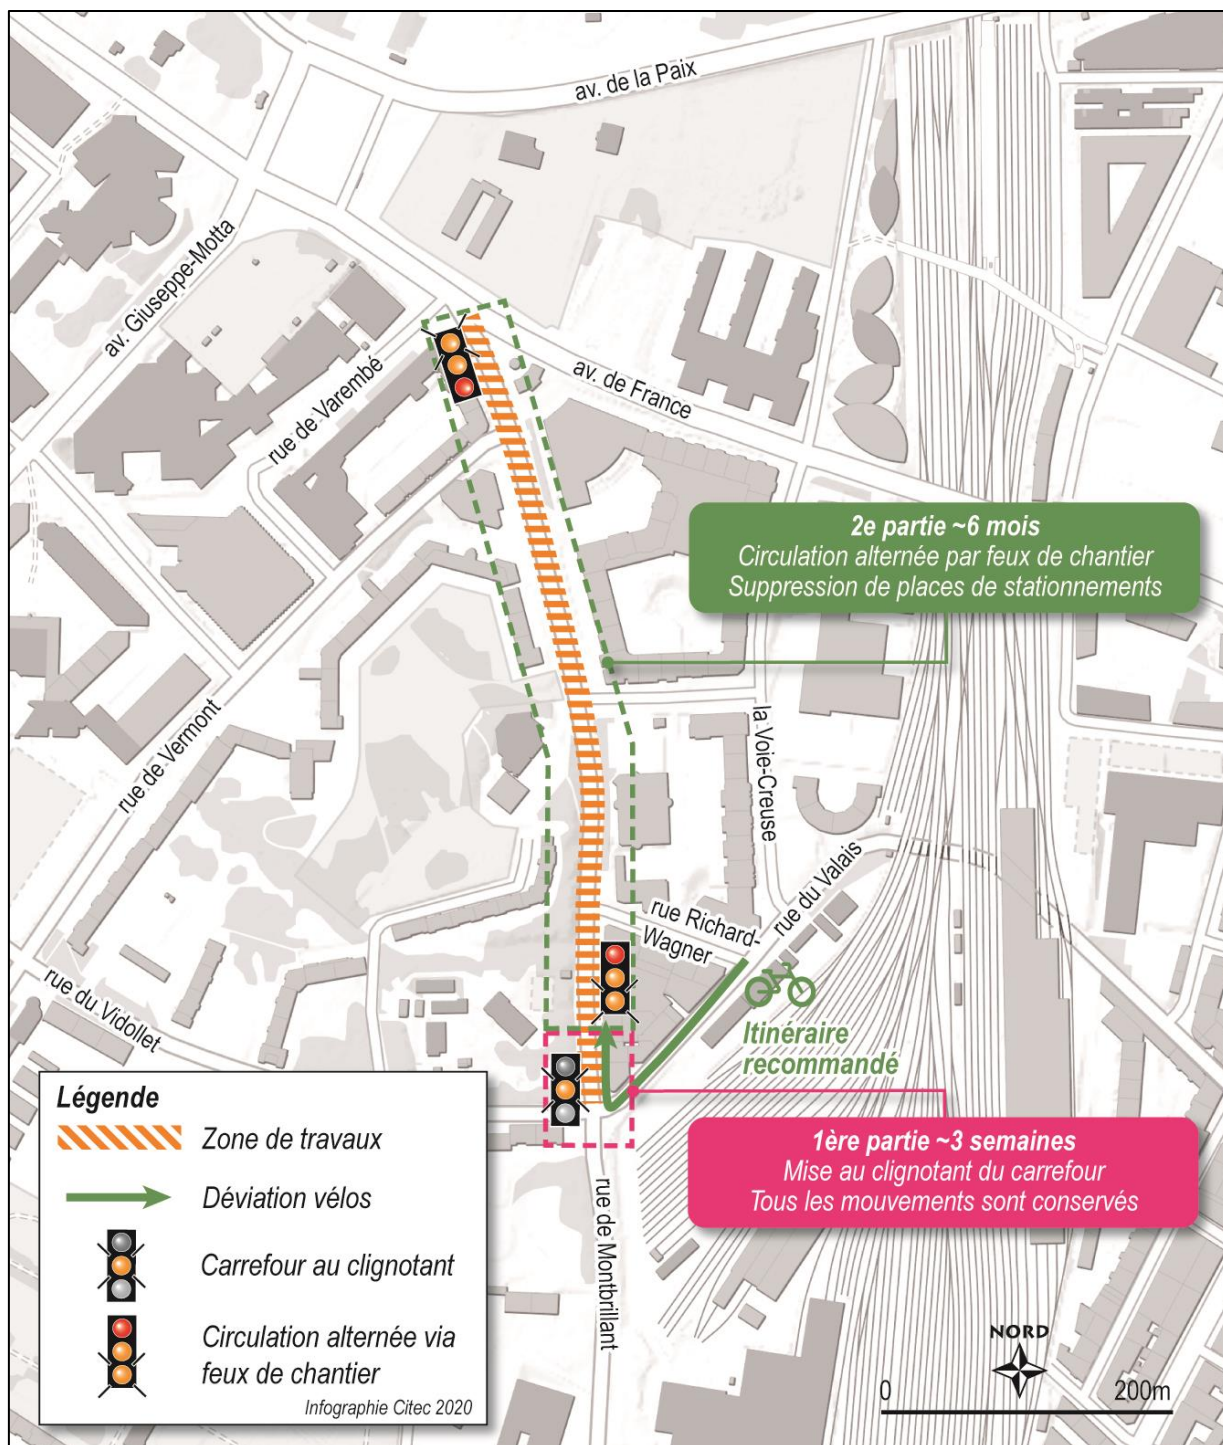

RUE DE MONTRILLANT

CIRCULATION ALTERNÉE – CARREFOUR MIS AU CLIGNOTANT

DÈS LE 16 MARS 2020, DURÉE 7 MOIS

RENSEIGNEMENTS

SIG
Service Client
TÉL. 0844 800 808
WWW.SIG-GE.CH/INFOS-CHANTIERS