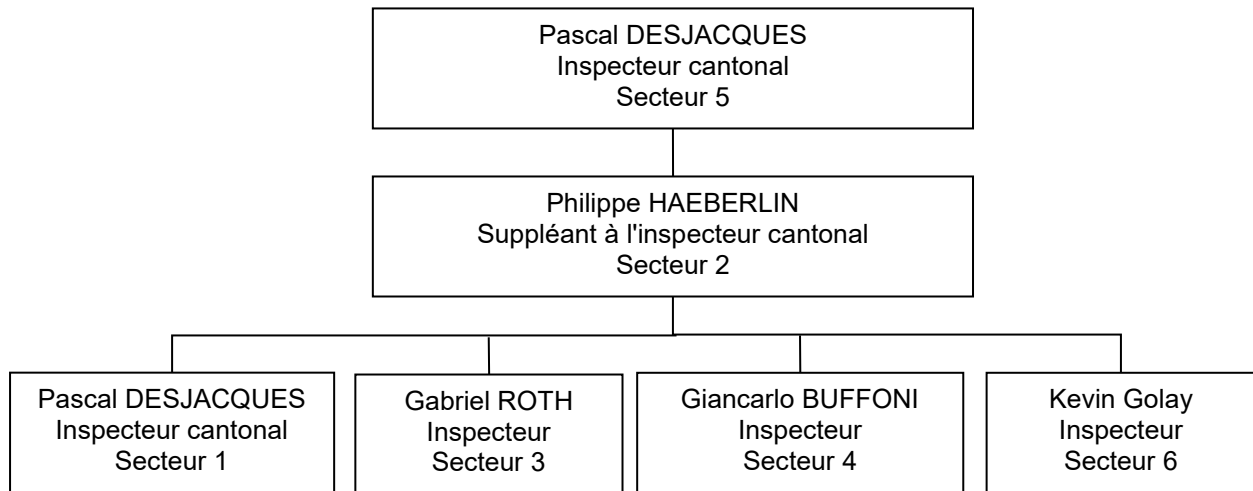

## Répartition des secteurs à Genève en 2024

### **Secteur 1 :**

Anières, Collonge-Bellerive, Choulex, Corsier, Gy, Hermance, Jussy, Meinier, Presinge  
M. Pascal DESJACQUES, chemin de la Vigne Rouge 19, 1227 Carouge  
Tél : 078 686 62 27 / courriel : [pascal.desjacques@bluewin.ch](mailto:pascal.desjacques@bluewin.ch)