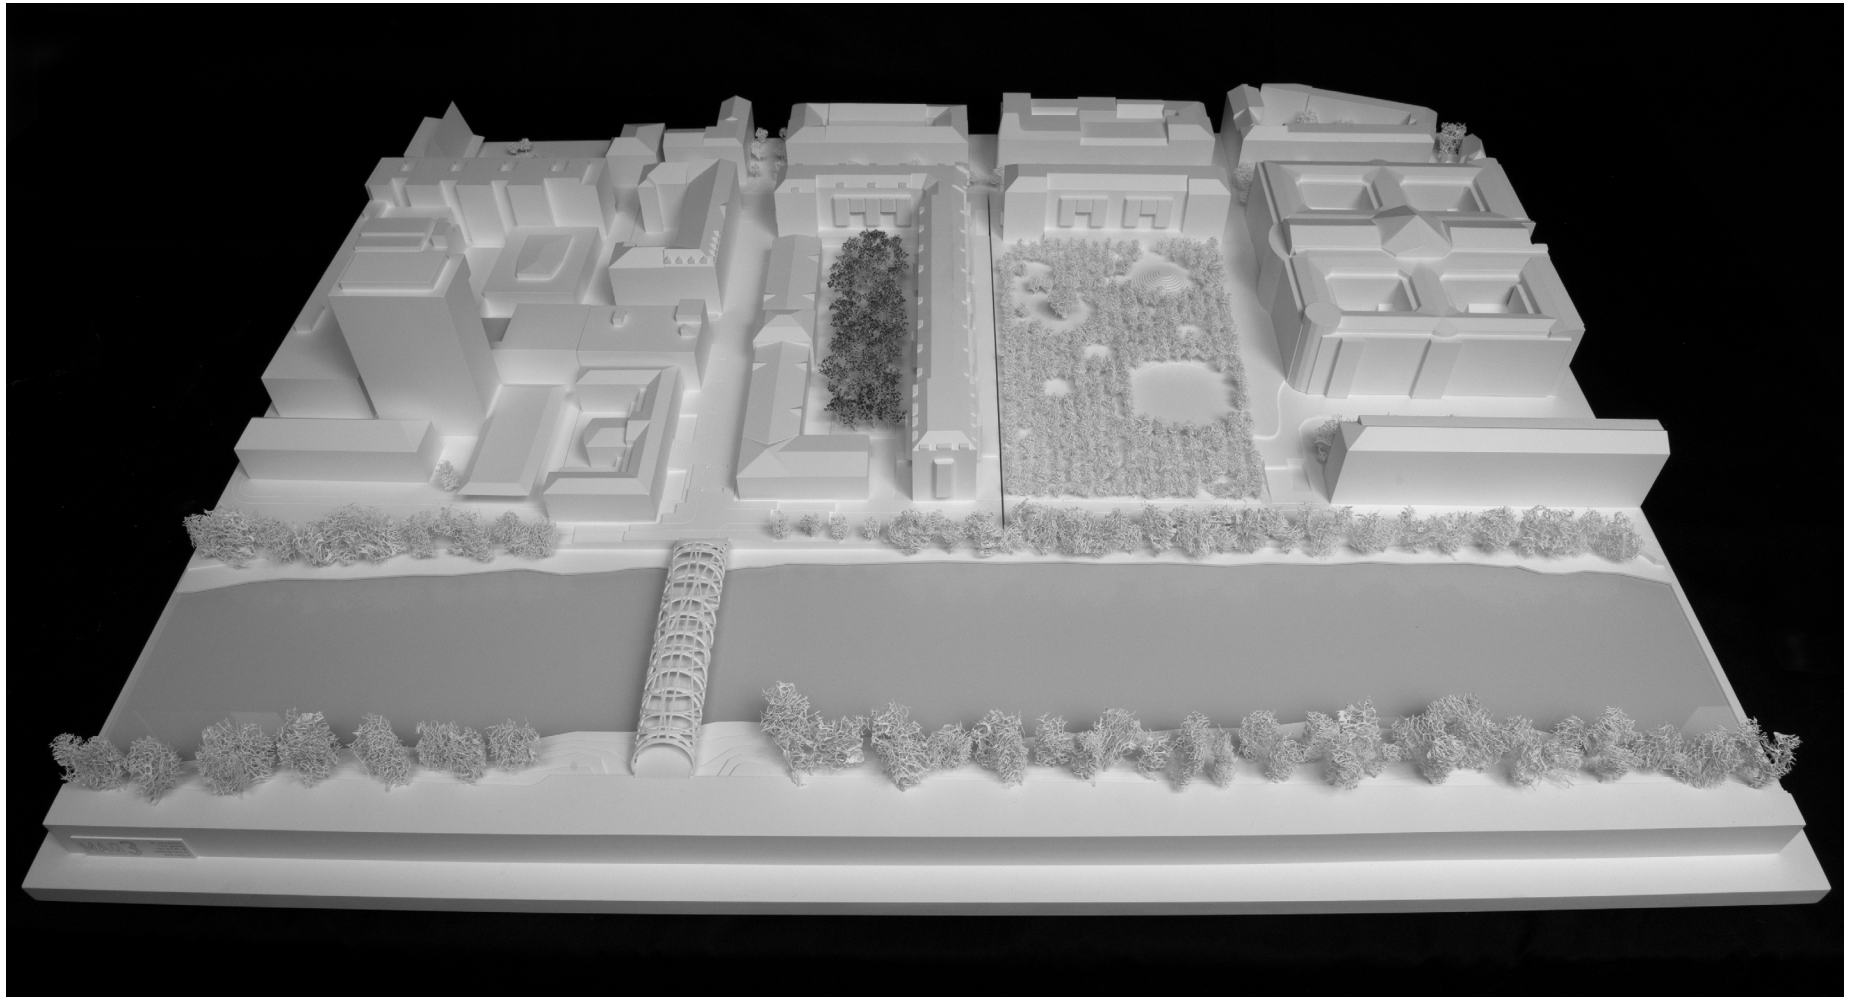

CARTE POSTALE
envoyée en décembre 1903

VUE AERIENNE GENEVE

CLOITRE URBAIN

PHOTO DE MAQUETTE

PLAN REZ DE CHAUSSEE

ARBRES INDIGENES

GRAMINEES

FOUGERES

PLANTES COUVRE-SOL, VIVACES ET FLEURS

BULBES

PRINCIPE DE PLANTATION

VUE DE LA COUR

VUE DE LA SALLE DE CONSULTATION

PLAN REZ DE CHAUSSEE

PROTEGER et TEMOIGNER

COUPE LONGITUDINALE

COUPE TRANSVERSALE

PHASAGE