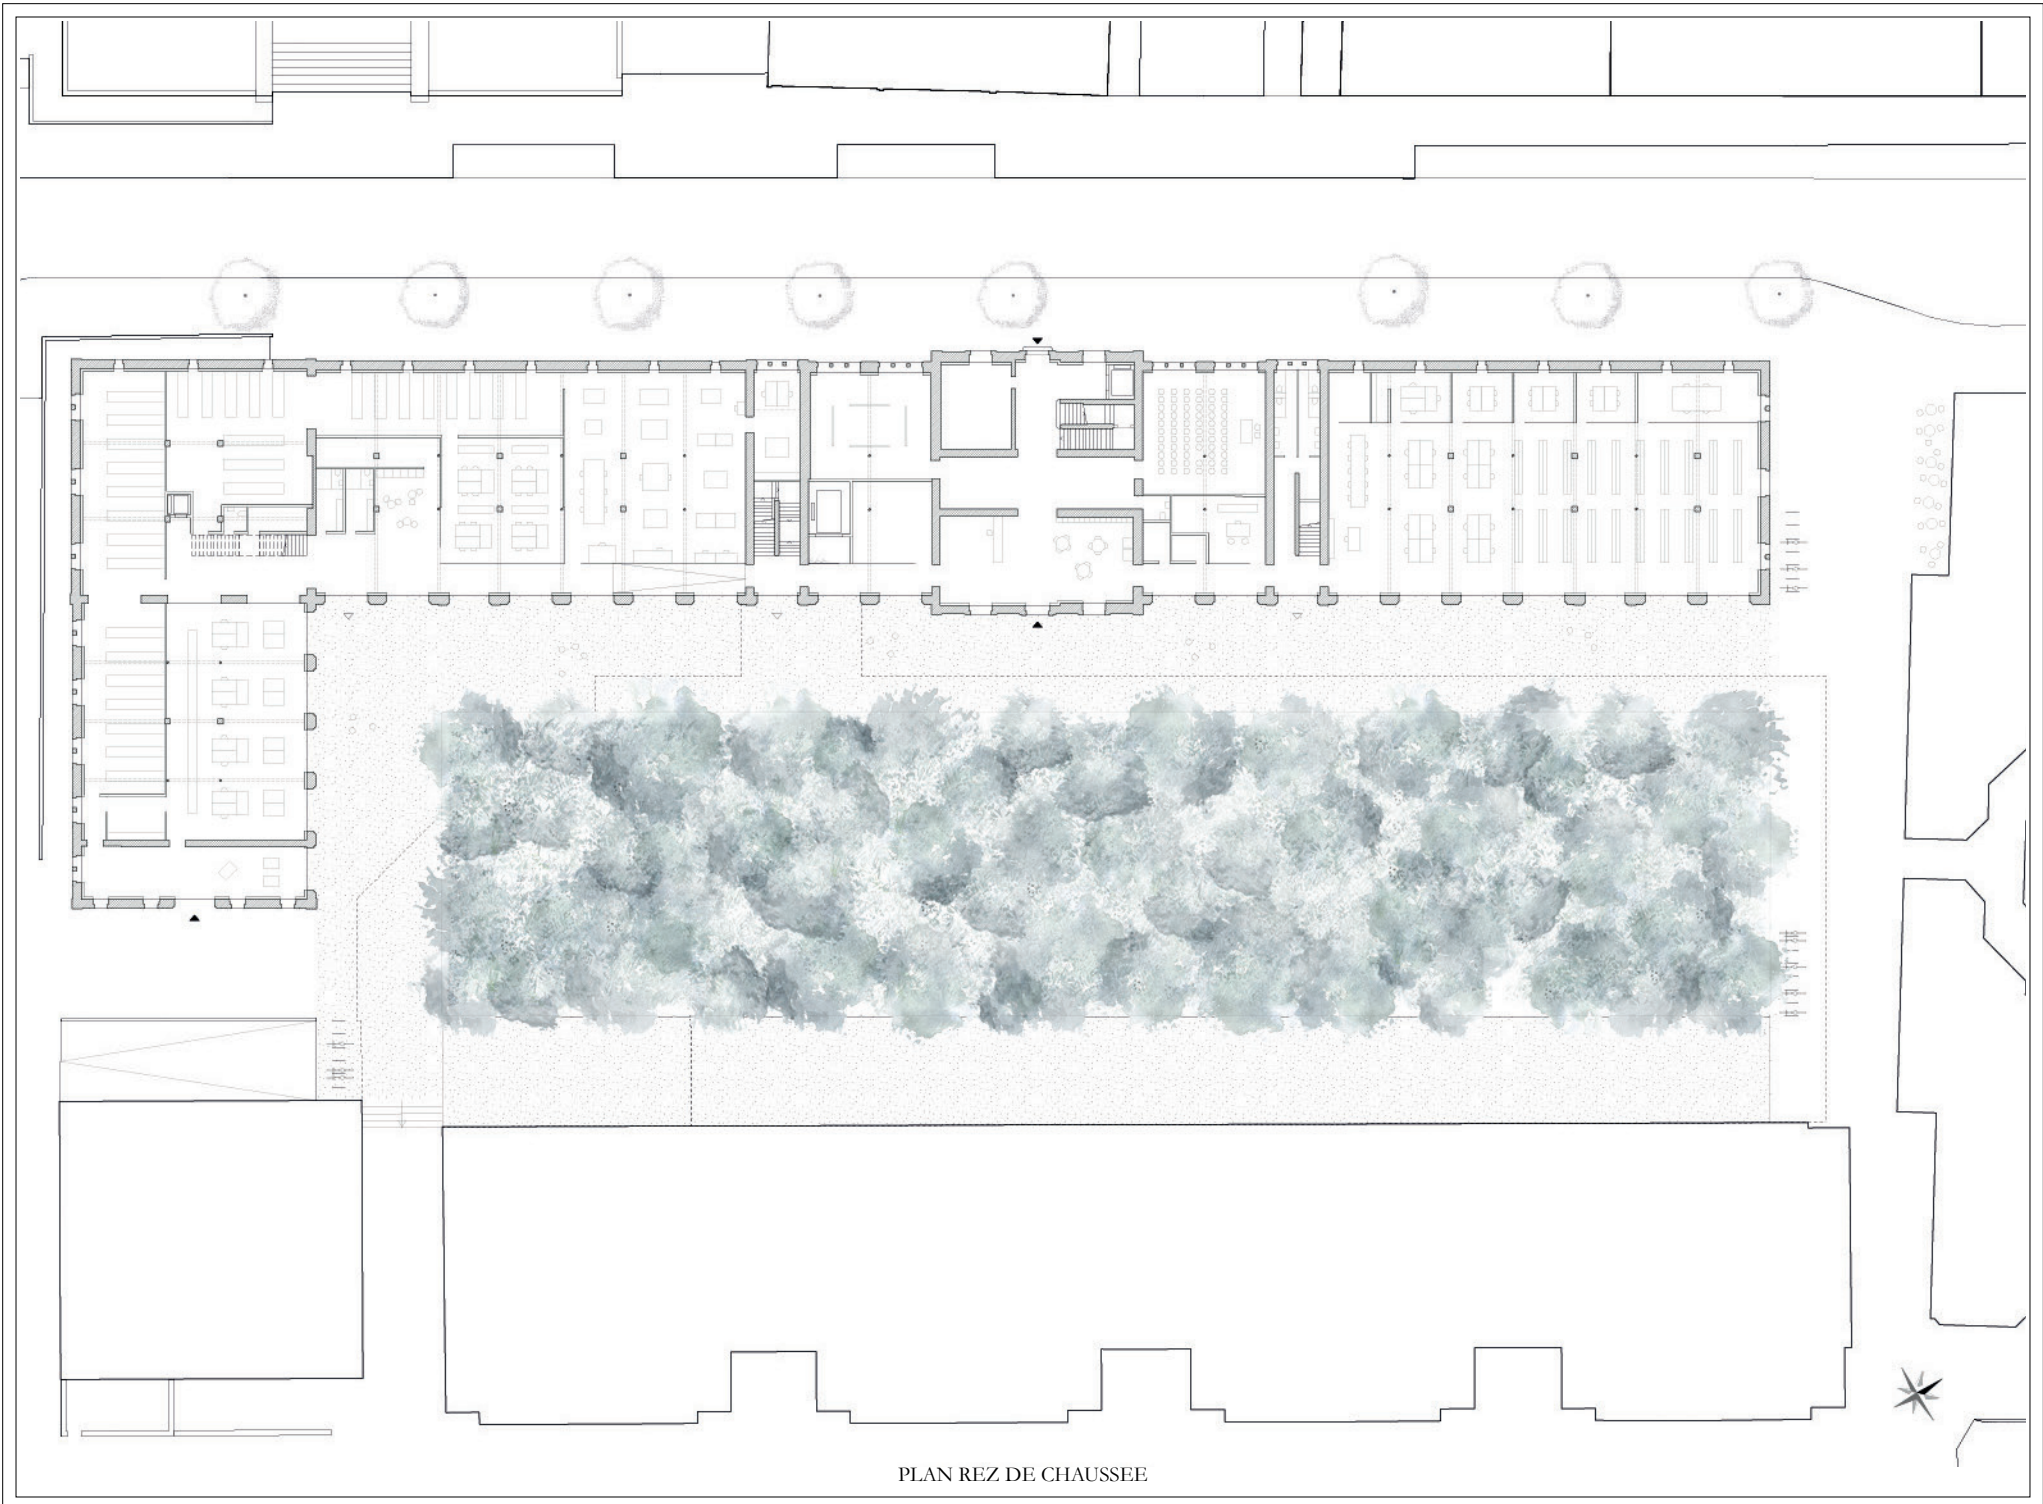

CARTE POSTALE
envoyée en décembre 1903

VUE AERIENNE GENEVE

CLOITRE URBAIN

PHOTO DE MAQUETTE

PLAN REZ DE CHAUSSEE

ARBRES INDIGENES

GRAMINEES

FOUGERES

PLANTES COUVRE-SOL, VIVACES ET FLEURS

BULBES

PRINCIPE DE PLANTATION

VUE DE LA COUR

VUE DE LA SALLE DE CONSULTATION

PLAN REZ DE CHAUSSEE

PROTEGER et TEMOIGNER

COUPE LONGITUDINALE

COUPE TRANSVERSALE

PHASAGE