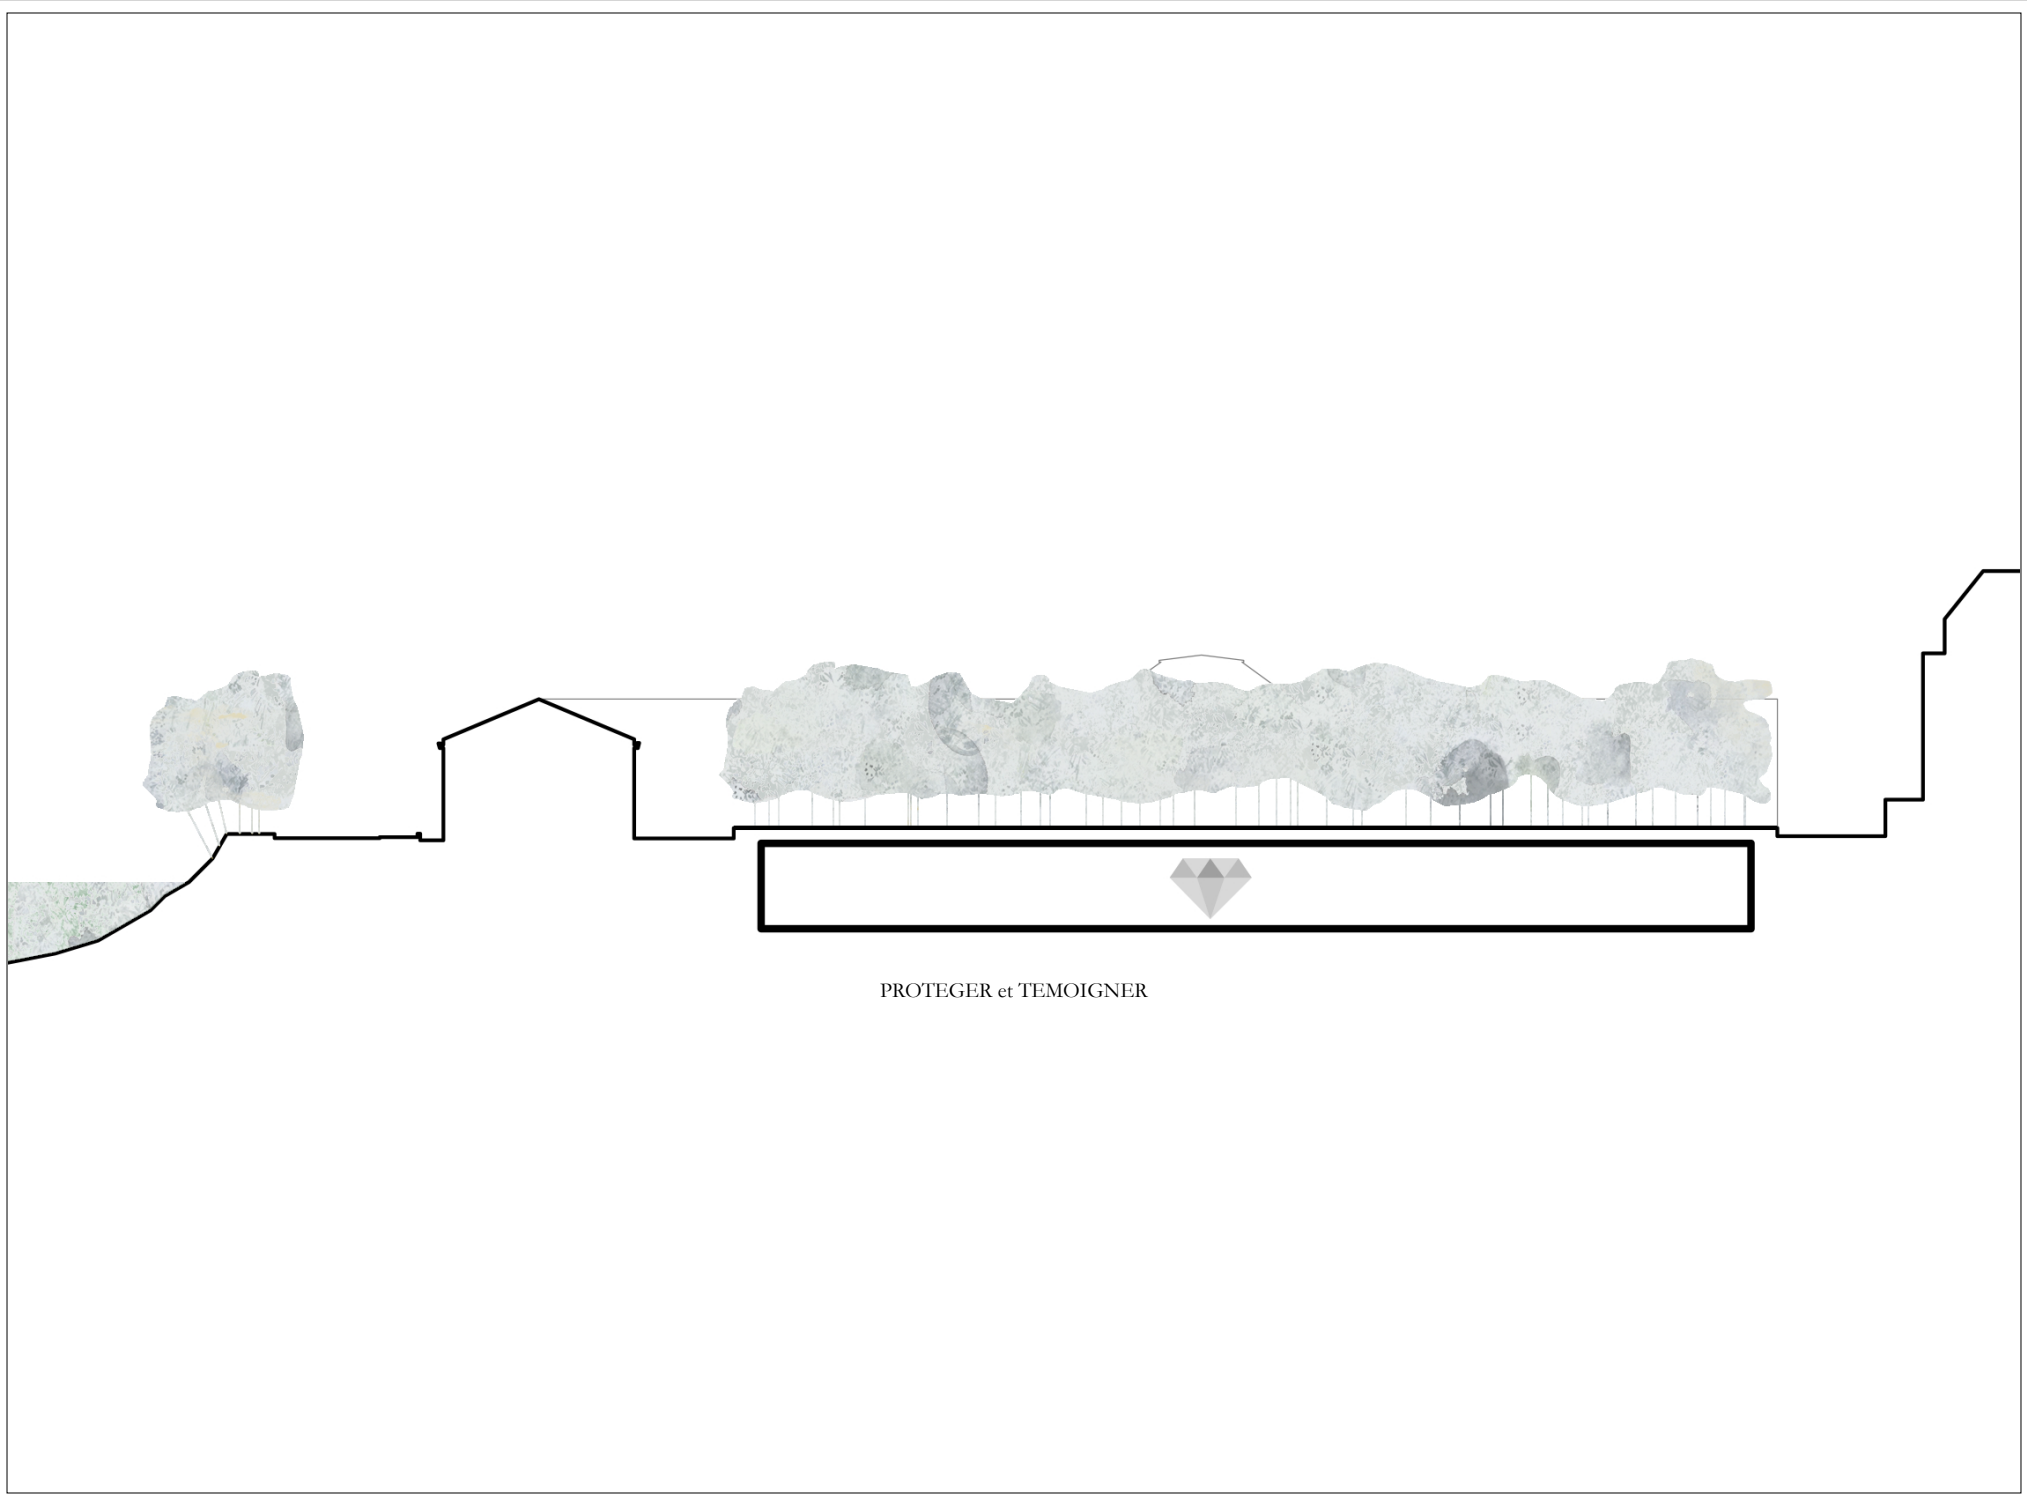

CARTE POSTALE
envoyée en décembre 1903

VUE AERIENNE GENEVE

CLOITRE URBAIN

PHOTO DE MAQUETTE

PLAN REZ DE CHAUSSEE

ARBRES INDIGENES

GRAMINEES

FOUGERES

PLANTES COUVRE-SOL, VIVACES ET FLEURS

BULBES

PRINCIPE DE PLANTATION

VUE DE LA COUR

VUE DE LA SALLE DE CONSULTATION

PLAN REZ DE CHAUSSEE

PROTEGER et TEMOIGNER

COUPE LONGITUDINALE

COUPE TRANSVERSALE

PHASAGE