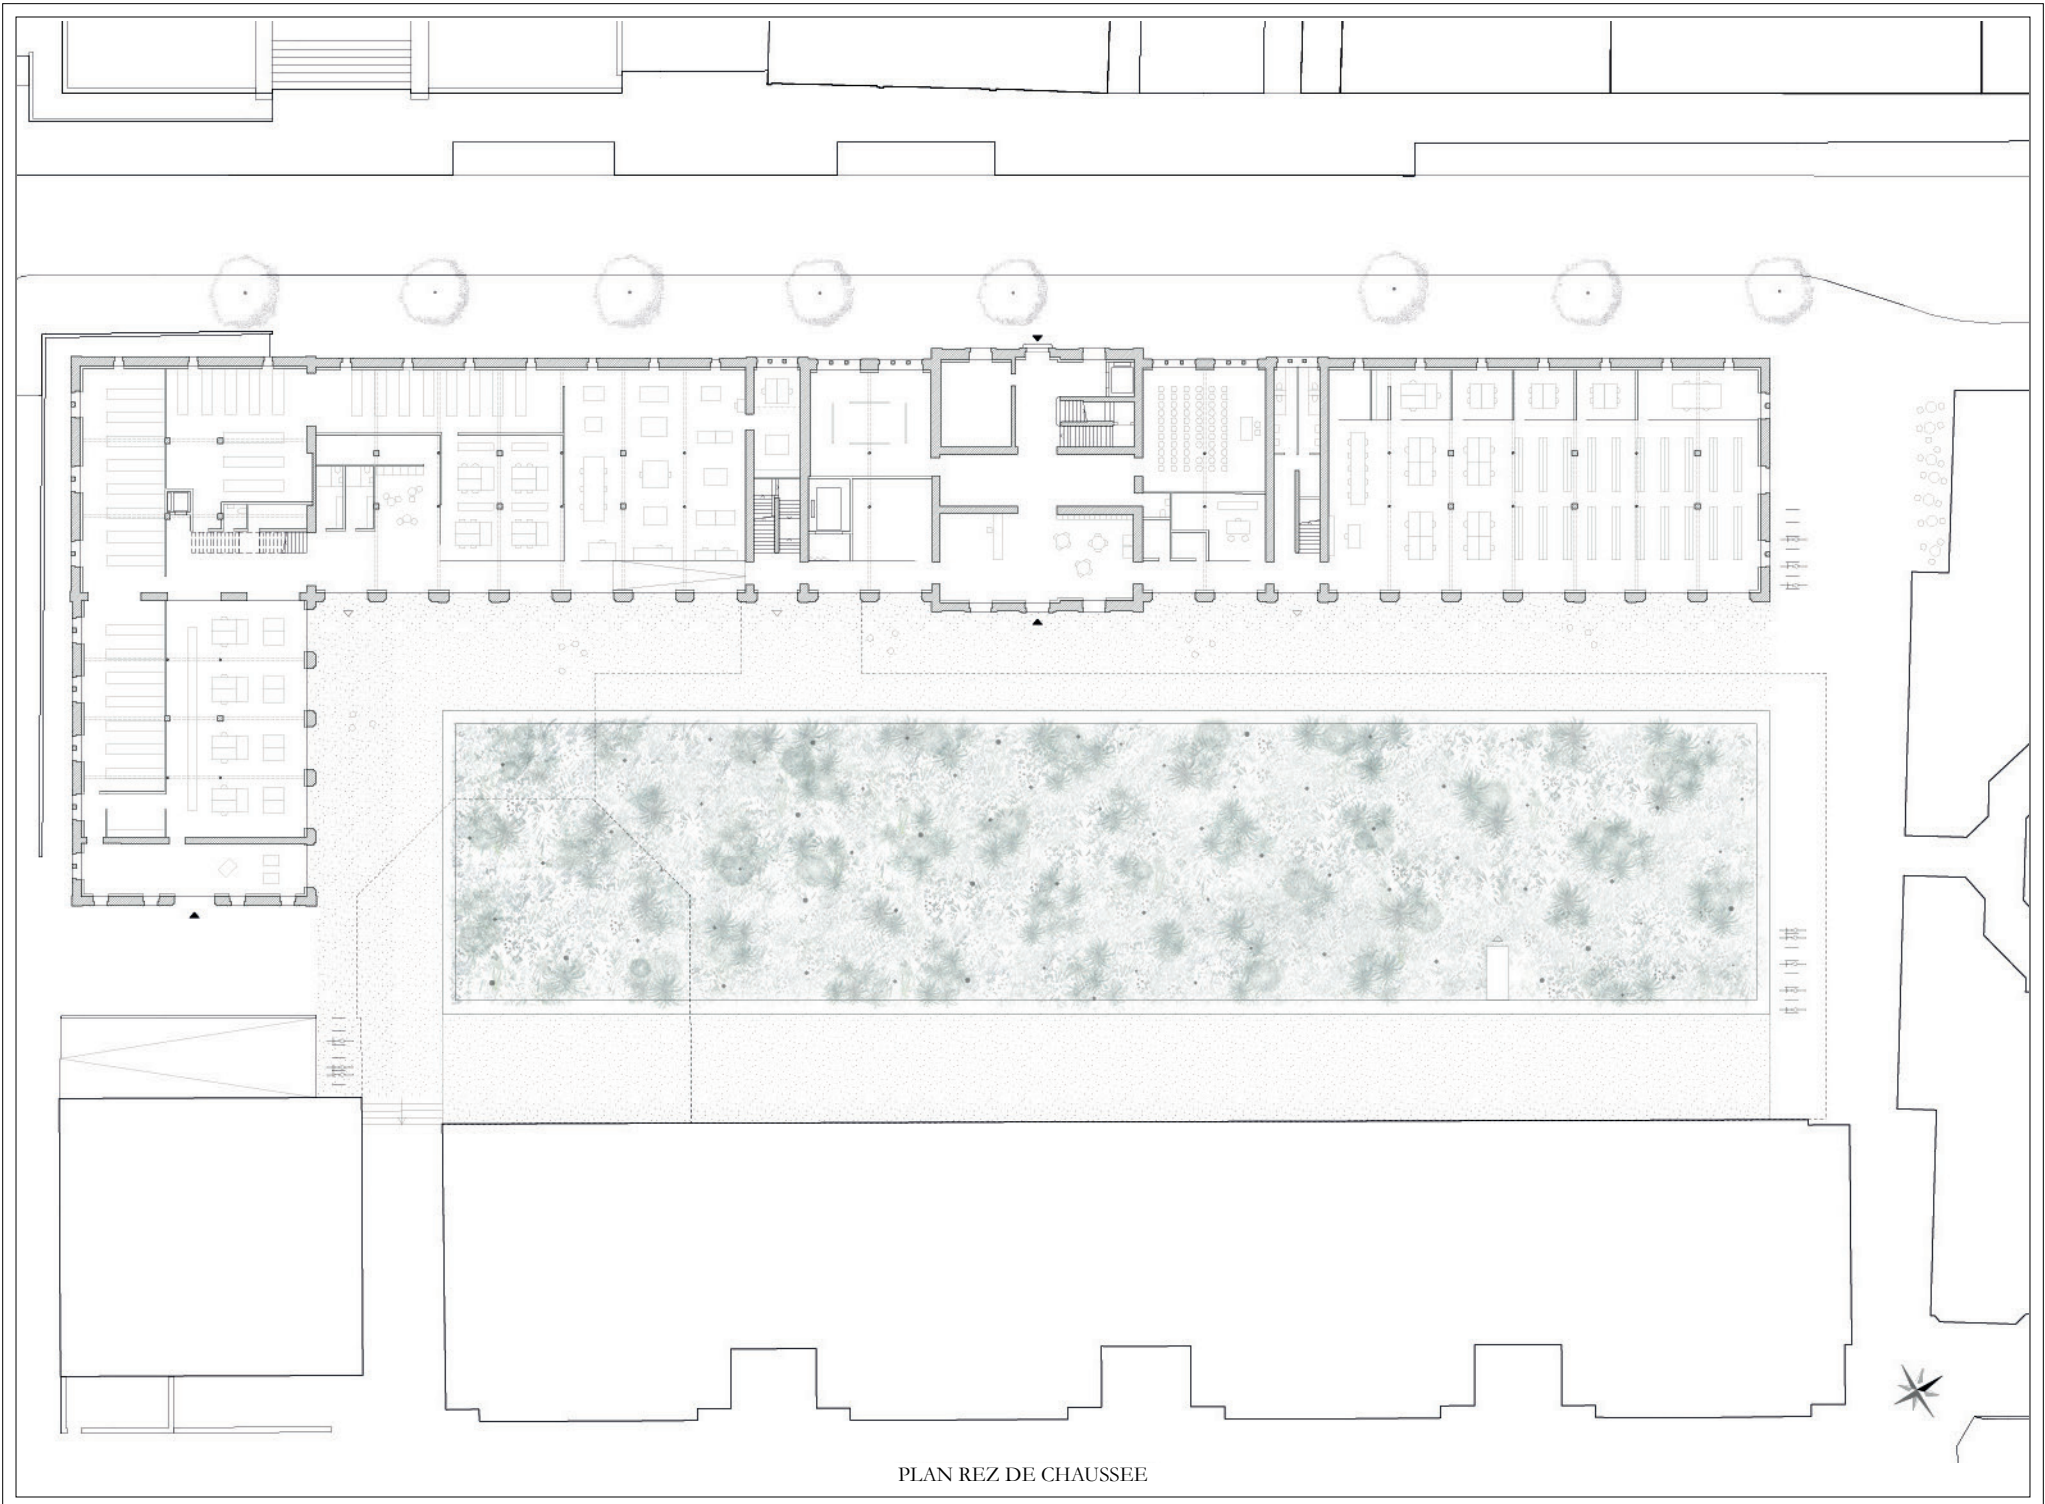

CARTE POSTALE
envoyée en décembre 1903

VUE AERIENNE GENEVE

CLOITRE URBAIN

PHOTO DE MAQUETTE

PLAN REZ DE CHAUSSEE

ARBRES INDIGENES

GRAMINEES

FOUGERES

PLANTES COUVRE-SOL, VIVACES ET FLEURS

BULBES

PRINCIPE DE PLANTATION

VUE DE LA COUR

VUE DE LA SALLE DE CONSULTATION

PLAN REZ DE CHAUSSEE

PROTEGER et TEMOIGNER

COUPE LONGITUDINALE

COUPE TRANSVERSALE

PHASAGE