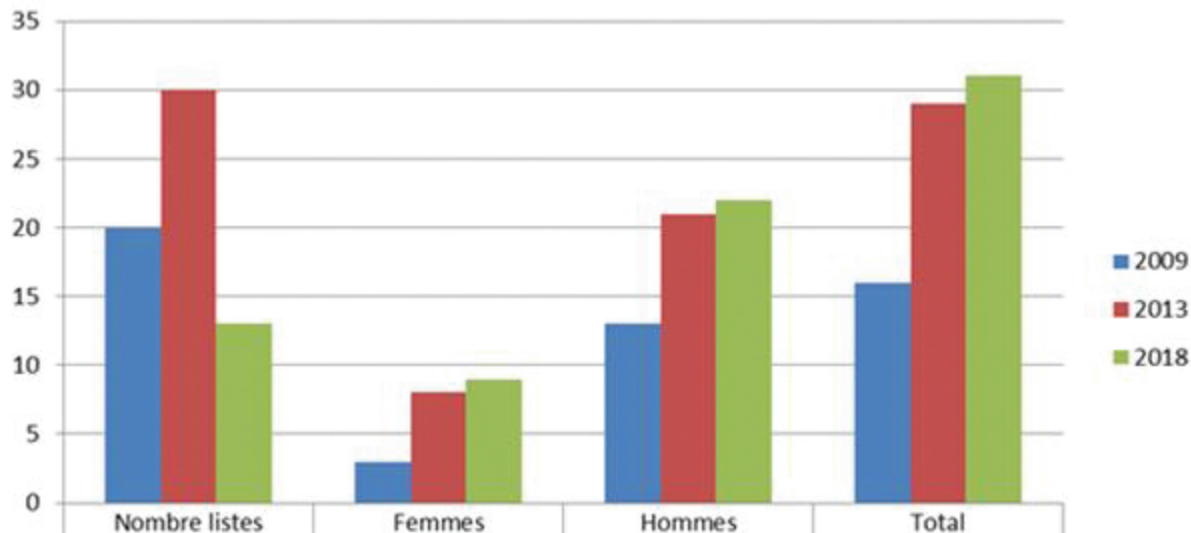

Election du Conseil d'Etat - évolution des candidatures - 2009 - 2018

| | 2009 | 2013 | 2018 |
|---------------|------|------|------|
| Nombre listes | 20 | 30 | 13 |
| Femmes | 3 | 8 | 9 |
| Hommes | 13 | 21 | 22 |
| Total | 16 | 29 | 31 |