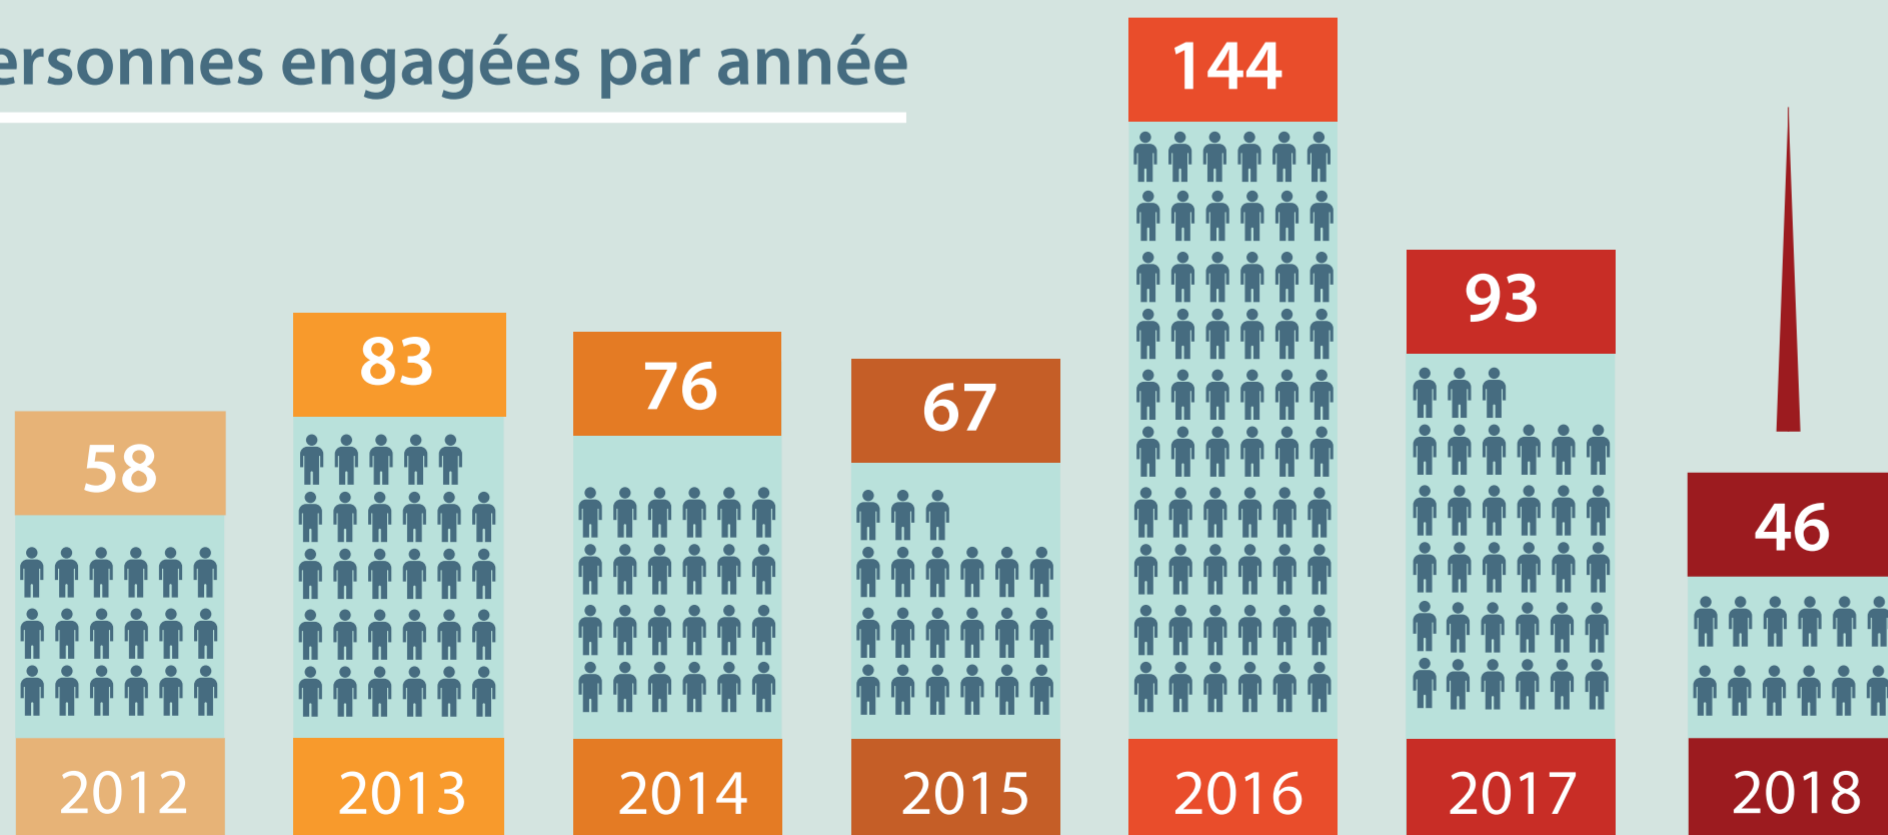

L'emploi, moteur d'intégration

226 entreprises actuellement labellisées

Nouvelles entreprises labellisées par année

chiffre au 23.04.2018

Nombre total de labels décernés depuis la création de 1+ pour tous

437

Nombre total d'entreprises ayant renouvelé leur label en recrutant davantage

115

Le label est valable deux ans

2

Il existe deux labels 1+ pour tous

Employeur
Partenaire

Personnes engagées par année

chiffre au 23.04.2018

Nombre total de personnes engagées en CDI

567

dont

267

300

DEAS - avril 2018