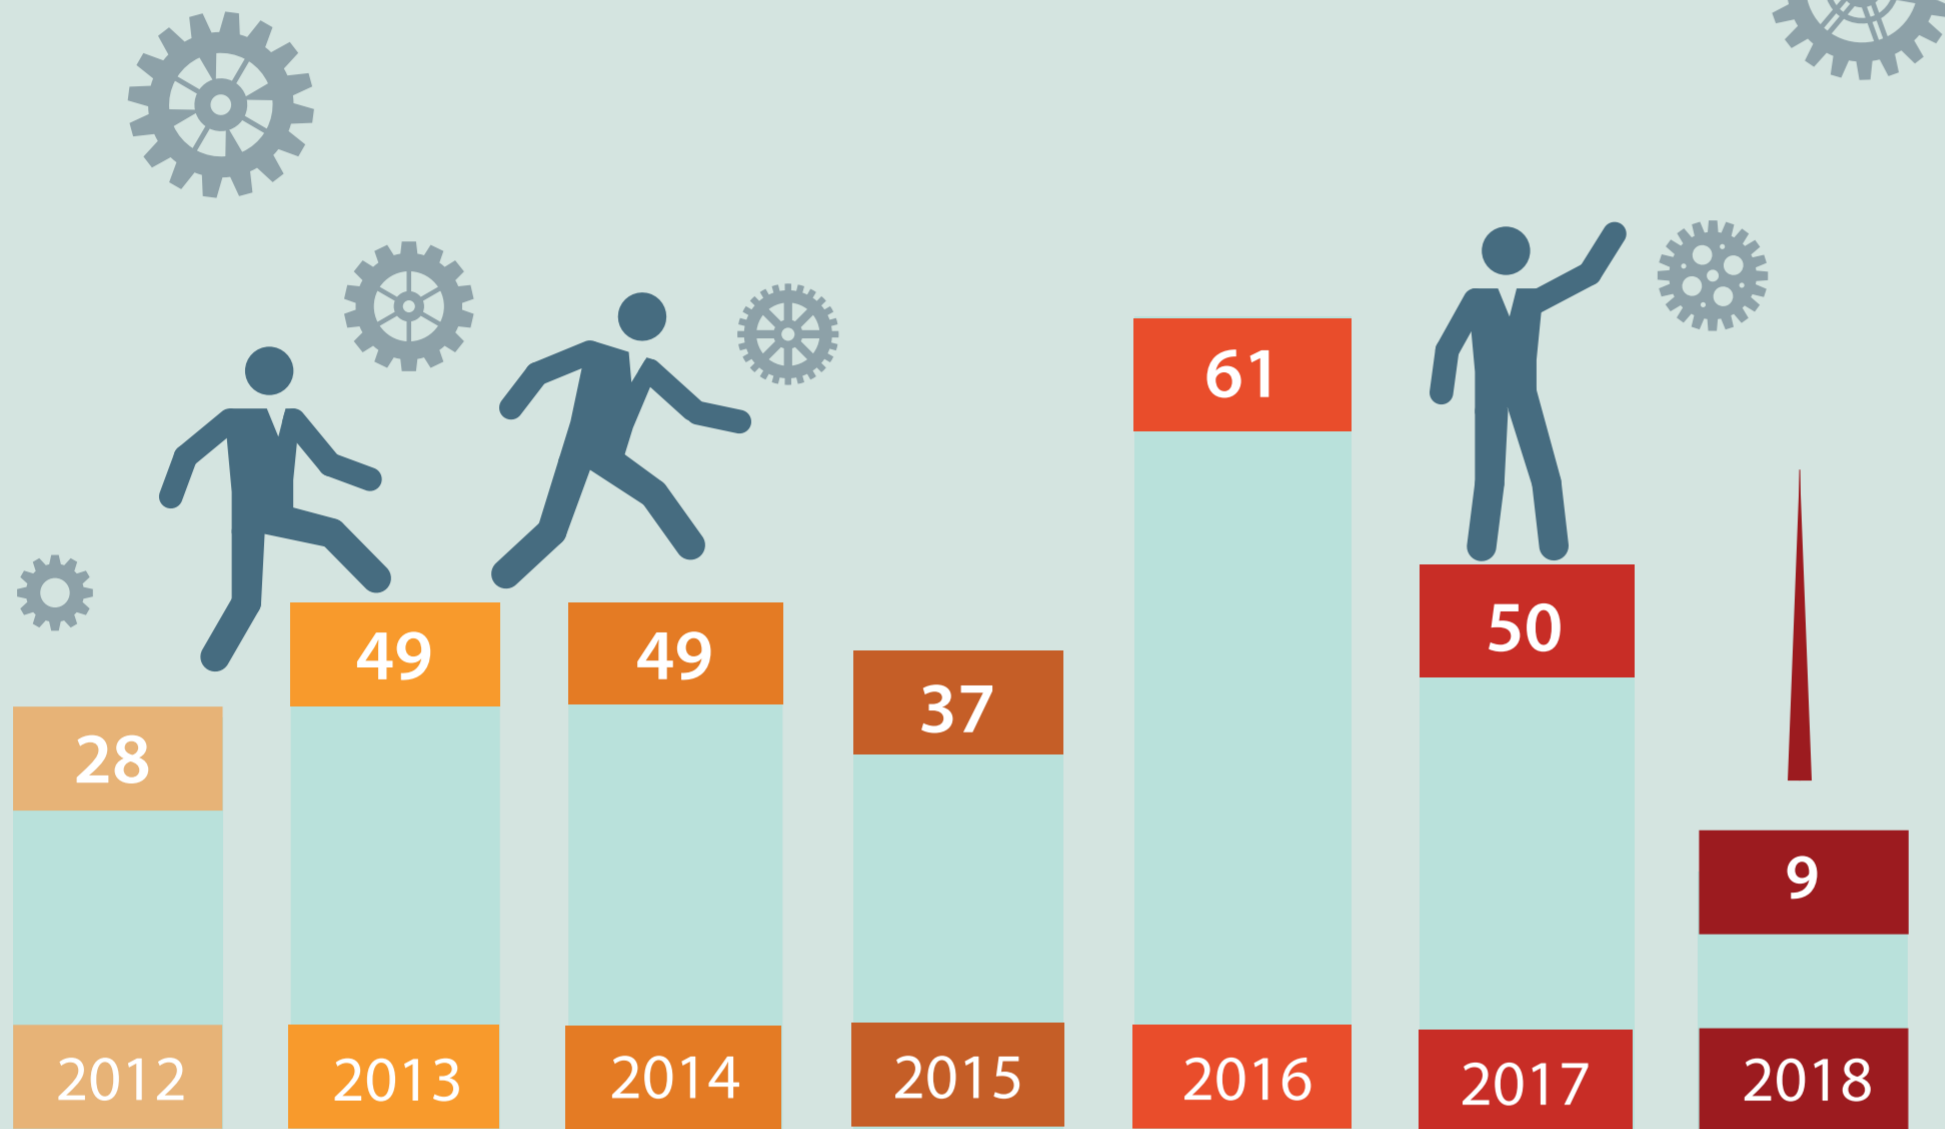

L'emploi, moteur d'intégration

226 entreprises actuellement labellisées

Nouvelles entreprises labellisées par année

chiffre au 23.04.2018

Nombre total de labels décernés depuis la création de 1+ pour tous

437

Nombre total d'entreprises ayant renouvelé leur label en recrutant davantage

115

Le label est valable deux ans

2

Il existe deux labels 1+ pour tous

Employeur
Partenaire

Personnes engagées par année

chiffre au 23.04.2018

Nombre total de personnes engagées en CDI

567

dont

267

300

DEAS - avril 2018