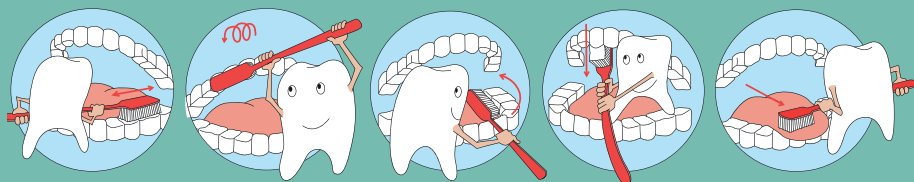

servizio dentario scolastico

REPUBLIQUE
ET CANTON
DE GENEVE

POST TENERIAS LUX

ECCO I TRUCCHI PER AVERE DENTI BELLI E SANI

1. Igiene: Lavarsi i denti per 2-3 minuti dopo ogni pasto e indispensabile.

2. Fluoruri: utilizzare un dentifricio al fluoro che protegge e rinforza lo smalto dei denti.

3. Alimentazione: evitare le bibite e i cibi zuccherati tra i pasti.

4. Controllo: consultare un dentista una volta all'anno.

Lavarsi i denti correttamente.

Alla fine, sfregare la lingua con lo spazzolino e sputare senza sciacquarsi la bocca.