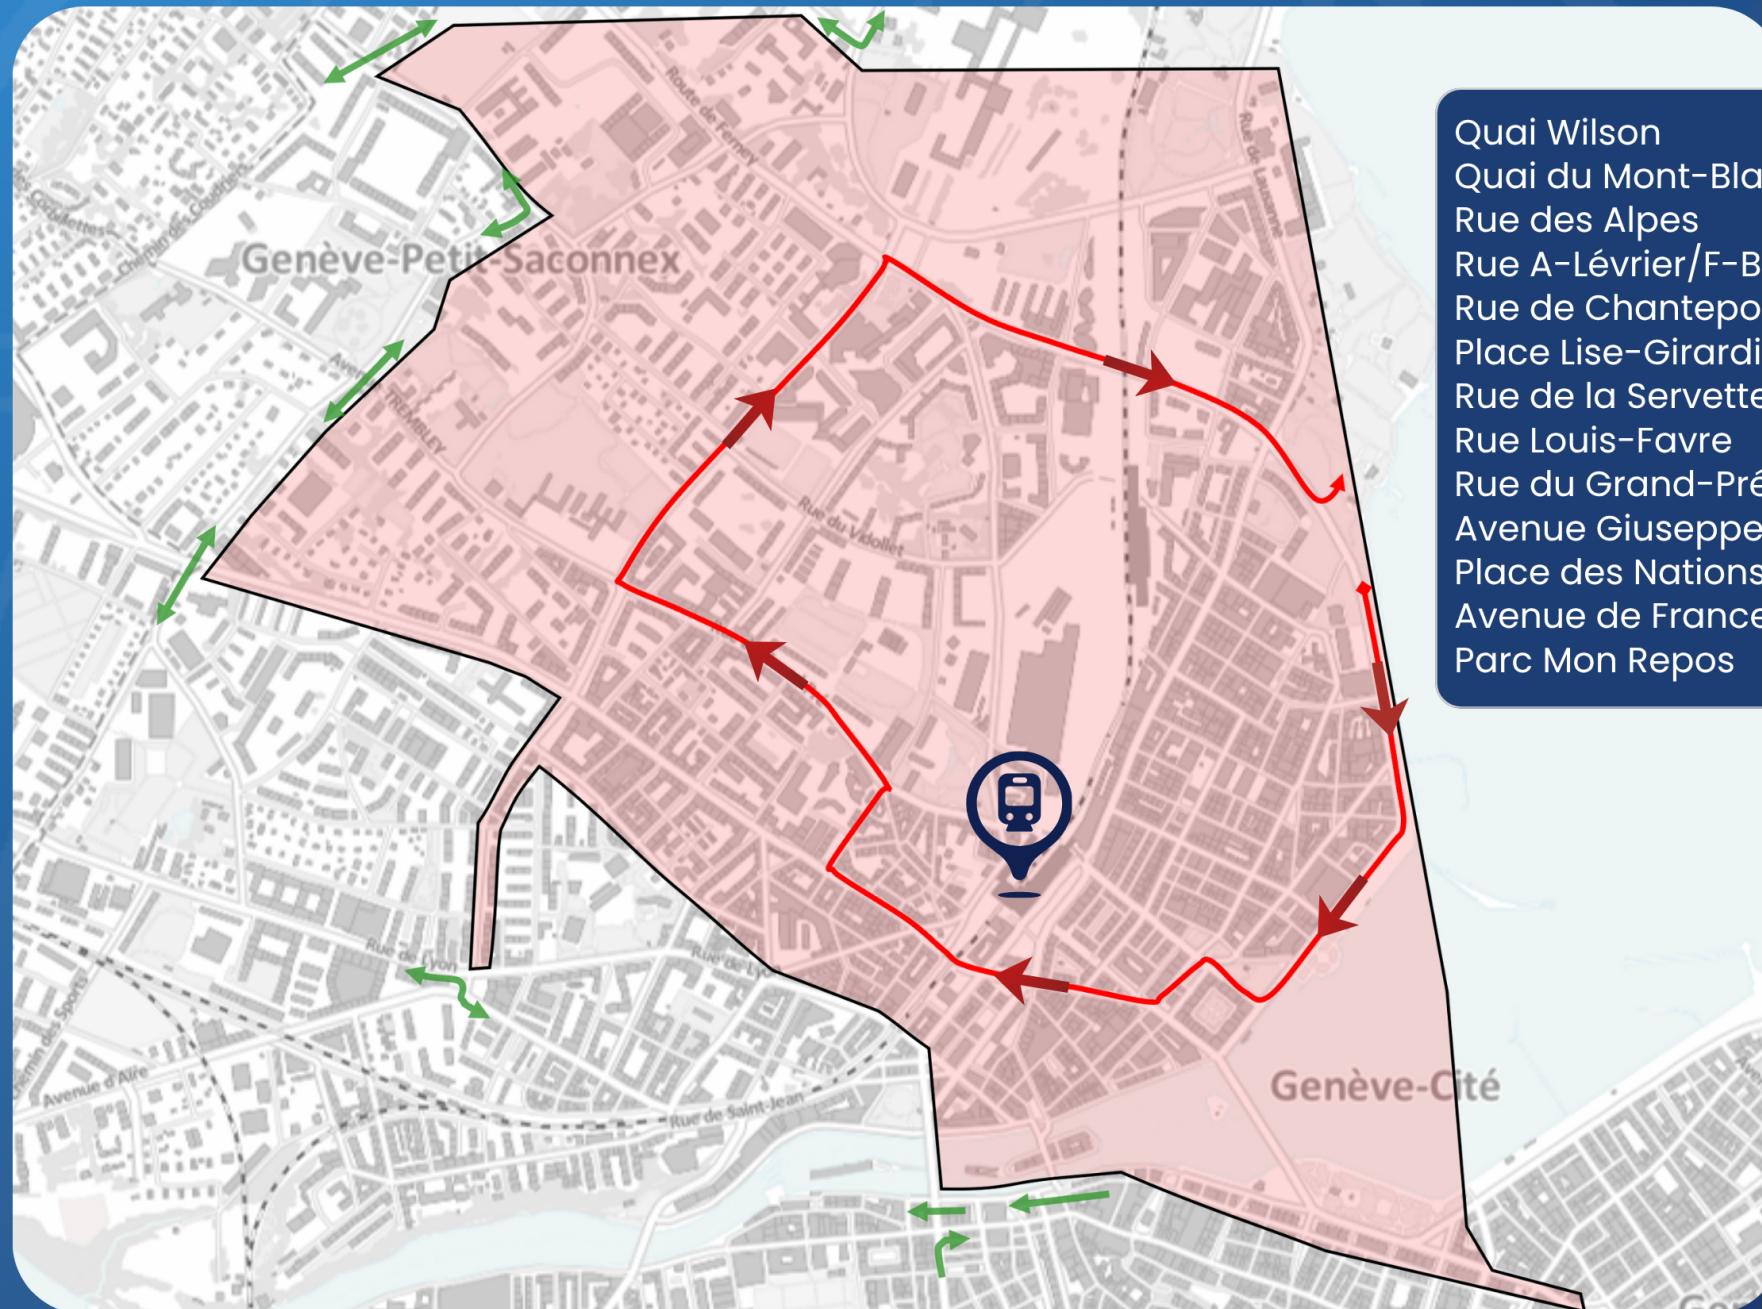

# G7 – Parcours de la manifestation No-G7

## Manifestation du dimanche 14 juin 2026

Le rassemblement est autorisé **dès 15 heures** au parc Mon Repos et devra se terminer **au plus tard à 22h30**.

Quai Wilson  
Quai du Mont-Blanc  
Rue des Alpes  
Rue A-Lévrier/F-Bonivard  
Rue de Chantepoulet  
Place Lise-Girardin  
Rue de la Servette  
Rue Louis-Favre  
Rue du Grand-Pré  
Avenue Giuseppe-Motta  
Place des Nations  
Avenue de France  
Parc Mon Repos

**Départ en cortège sur le Quai Wilson,**  
fin de la manifestation au parc Mon Repos.

Parcours de la manifestation

Zone de perturbation