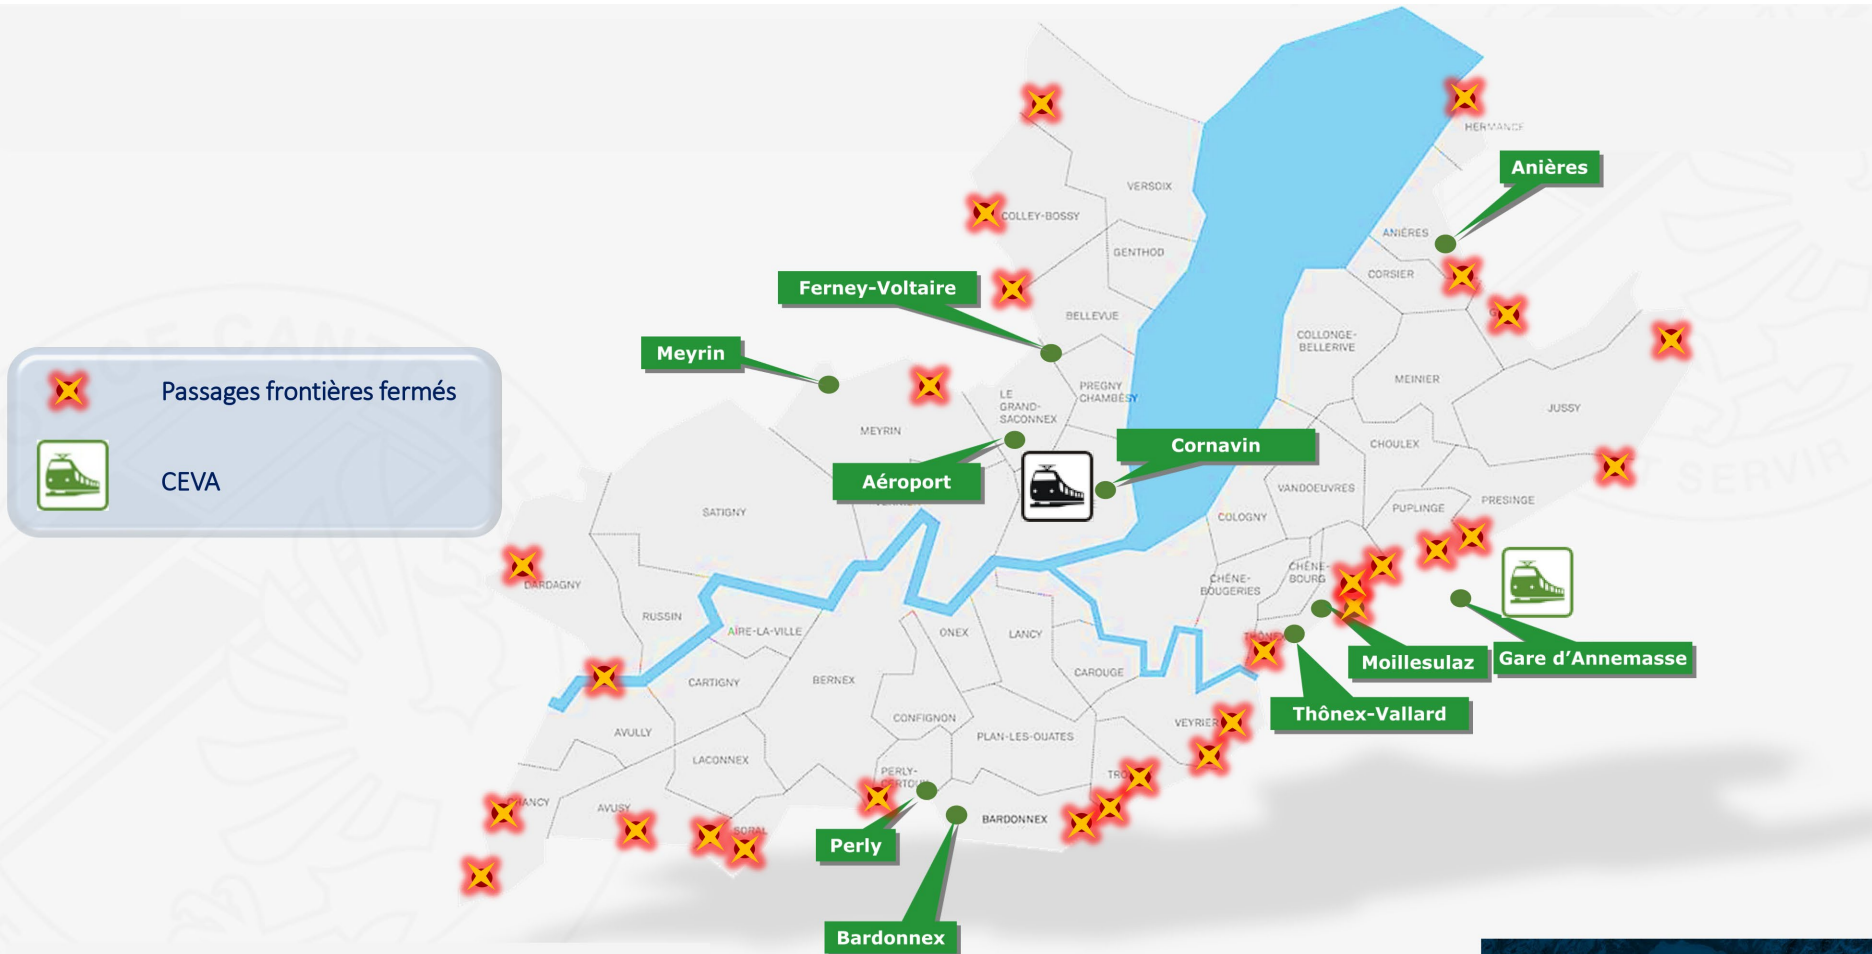

Sécurité Frontières Mobilité Télétravail

Point presse du Conseil d'Etat
13 mai 2026

Sécurité: une mobilisation et un niveau de coopération inédits

Frontières: renforcement des contrôles et fermeture de certaines douanes

Mobilité et télétravail

Impact sur le trafic, perturbations possibles

Limiter les déplacements (reporter, anticiper, s'informer)

Télétravail recommandé

À retenir

- La sécurité de la population est notre principale priorité
- Seules les grandes douanes restent ouvertes
- Les contrôles aux frontières sont renforcés
- Limitons toutes et tous nos déplacements non essentiels
- Télétravail recommandé