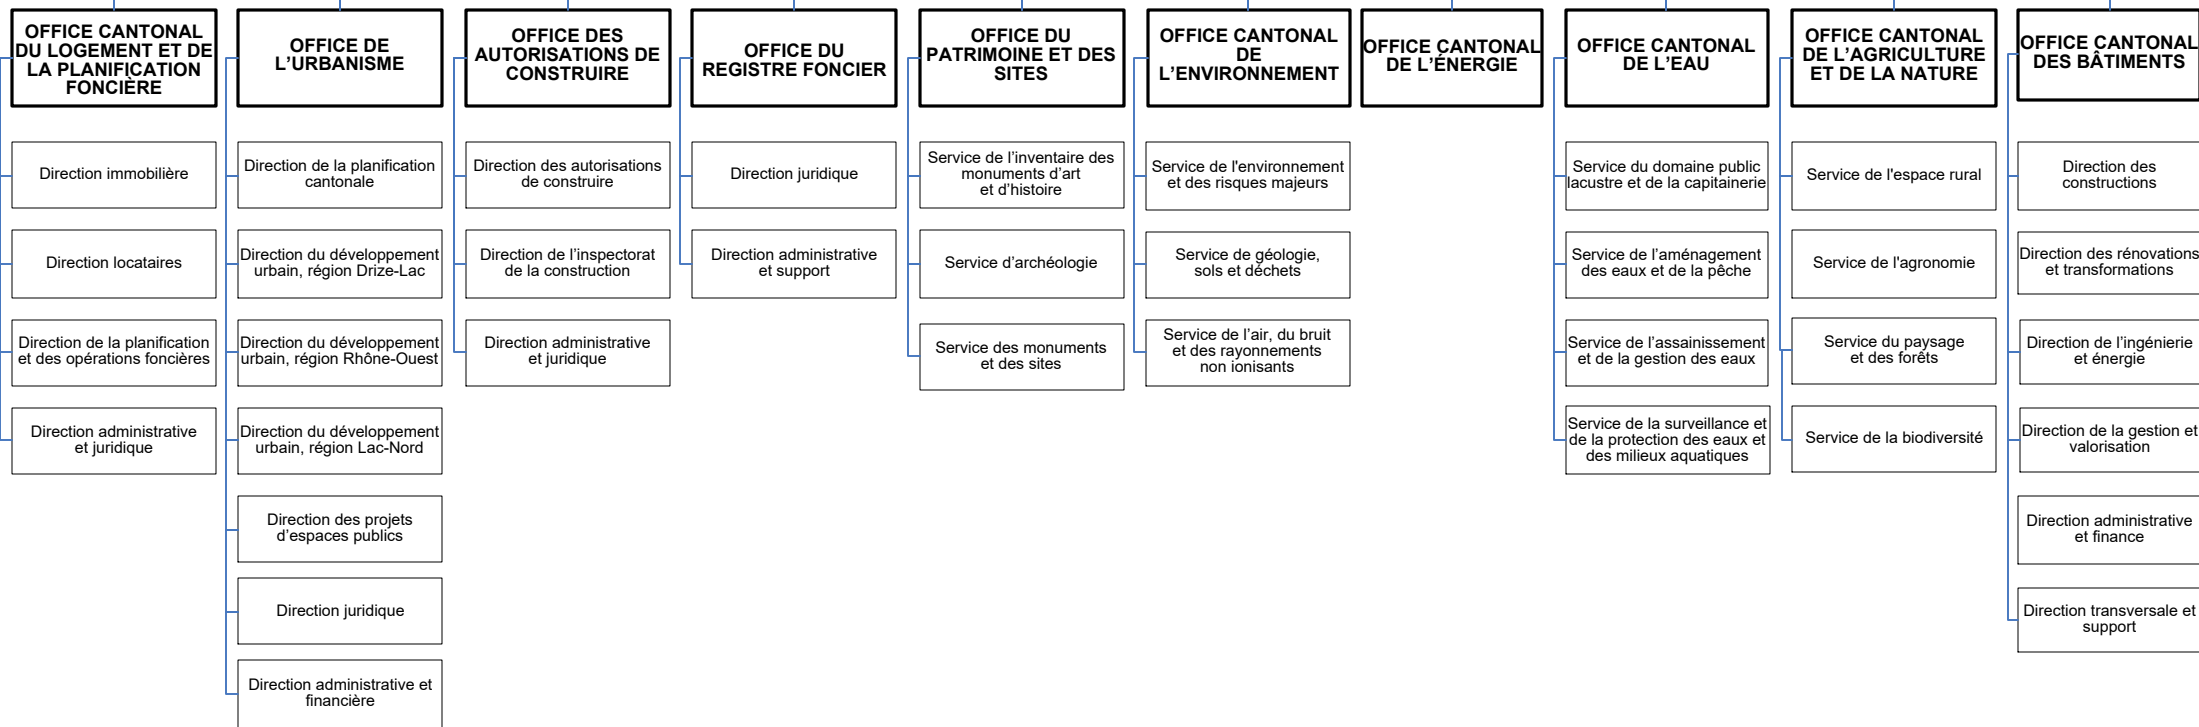

CONSEILLER D'ÉTAT

SECRETARIAT GÉNÉRAL

**Organismes indépendants placés
sous la surveillance du département**

- Fondation HBM Camille Martin
- Fondation HBM Emma Kammacher
- Fondation HBM Jean Dutoit
- Fondation HBM Emile Dupont
- Fondation René et Kate Block
- Fondation pour la promotion du logement bon marché et de l'habitat coopératif (FPLC)
- Services industriels de Genève (SIG)
- Office de promotion des produits agricoles de Genève (OPAGE)
- Fondation pour les zones agricoles spéciales (FZAS)
- Fondation Praille-Acacias-Vernets (FPAV)