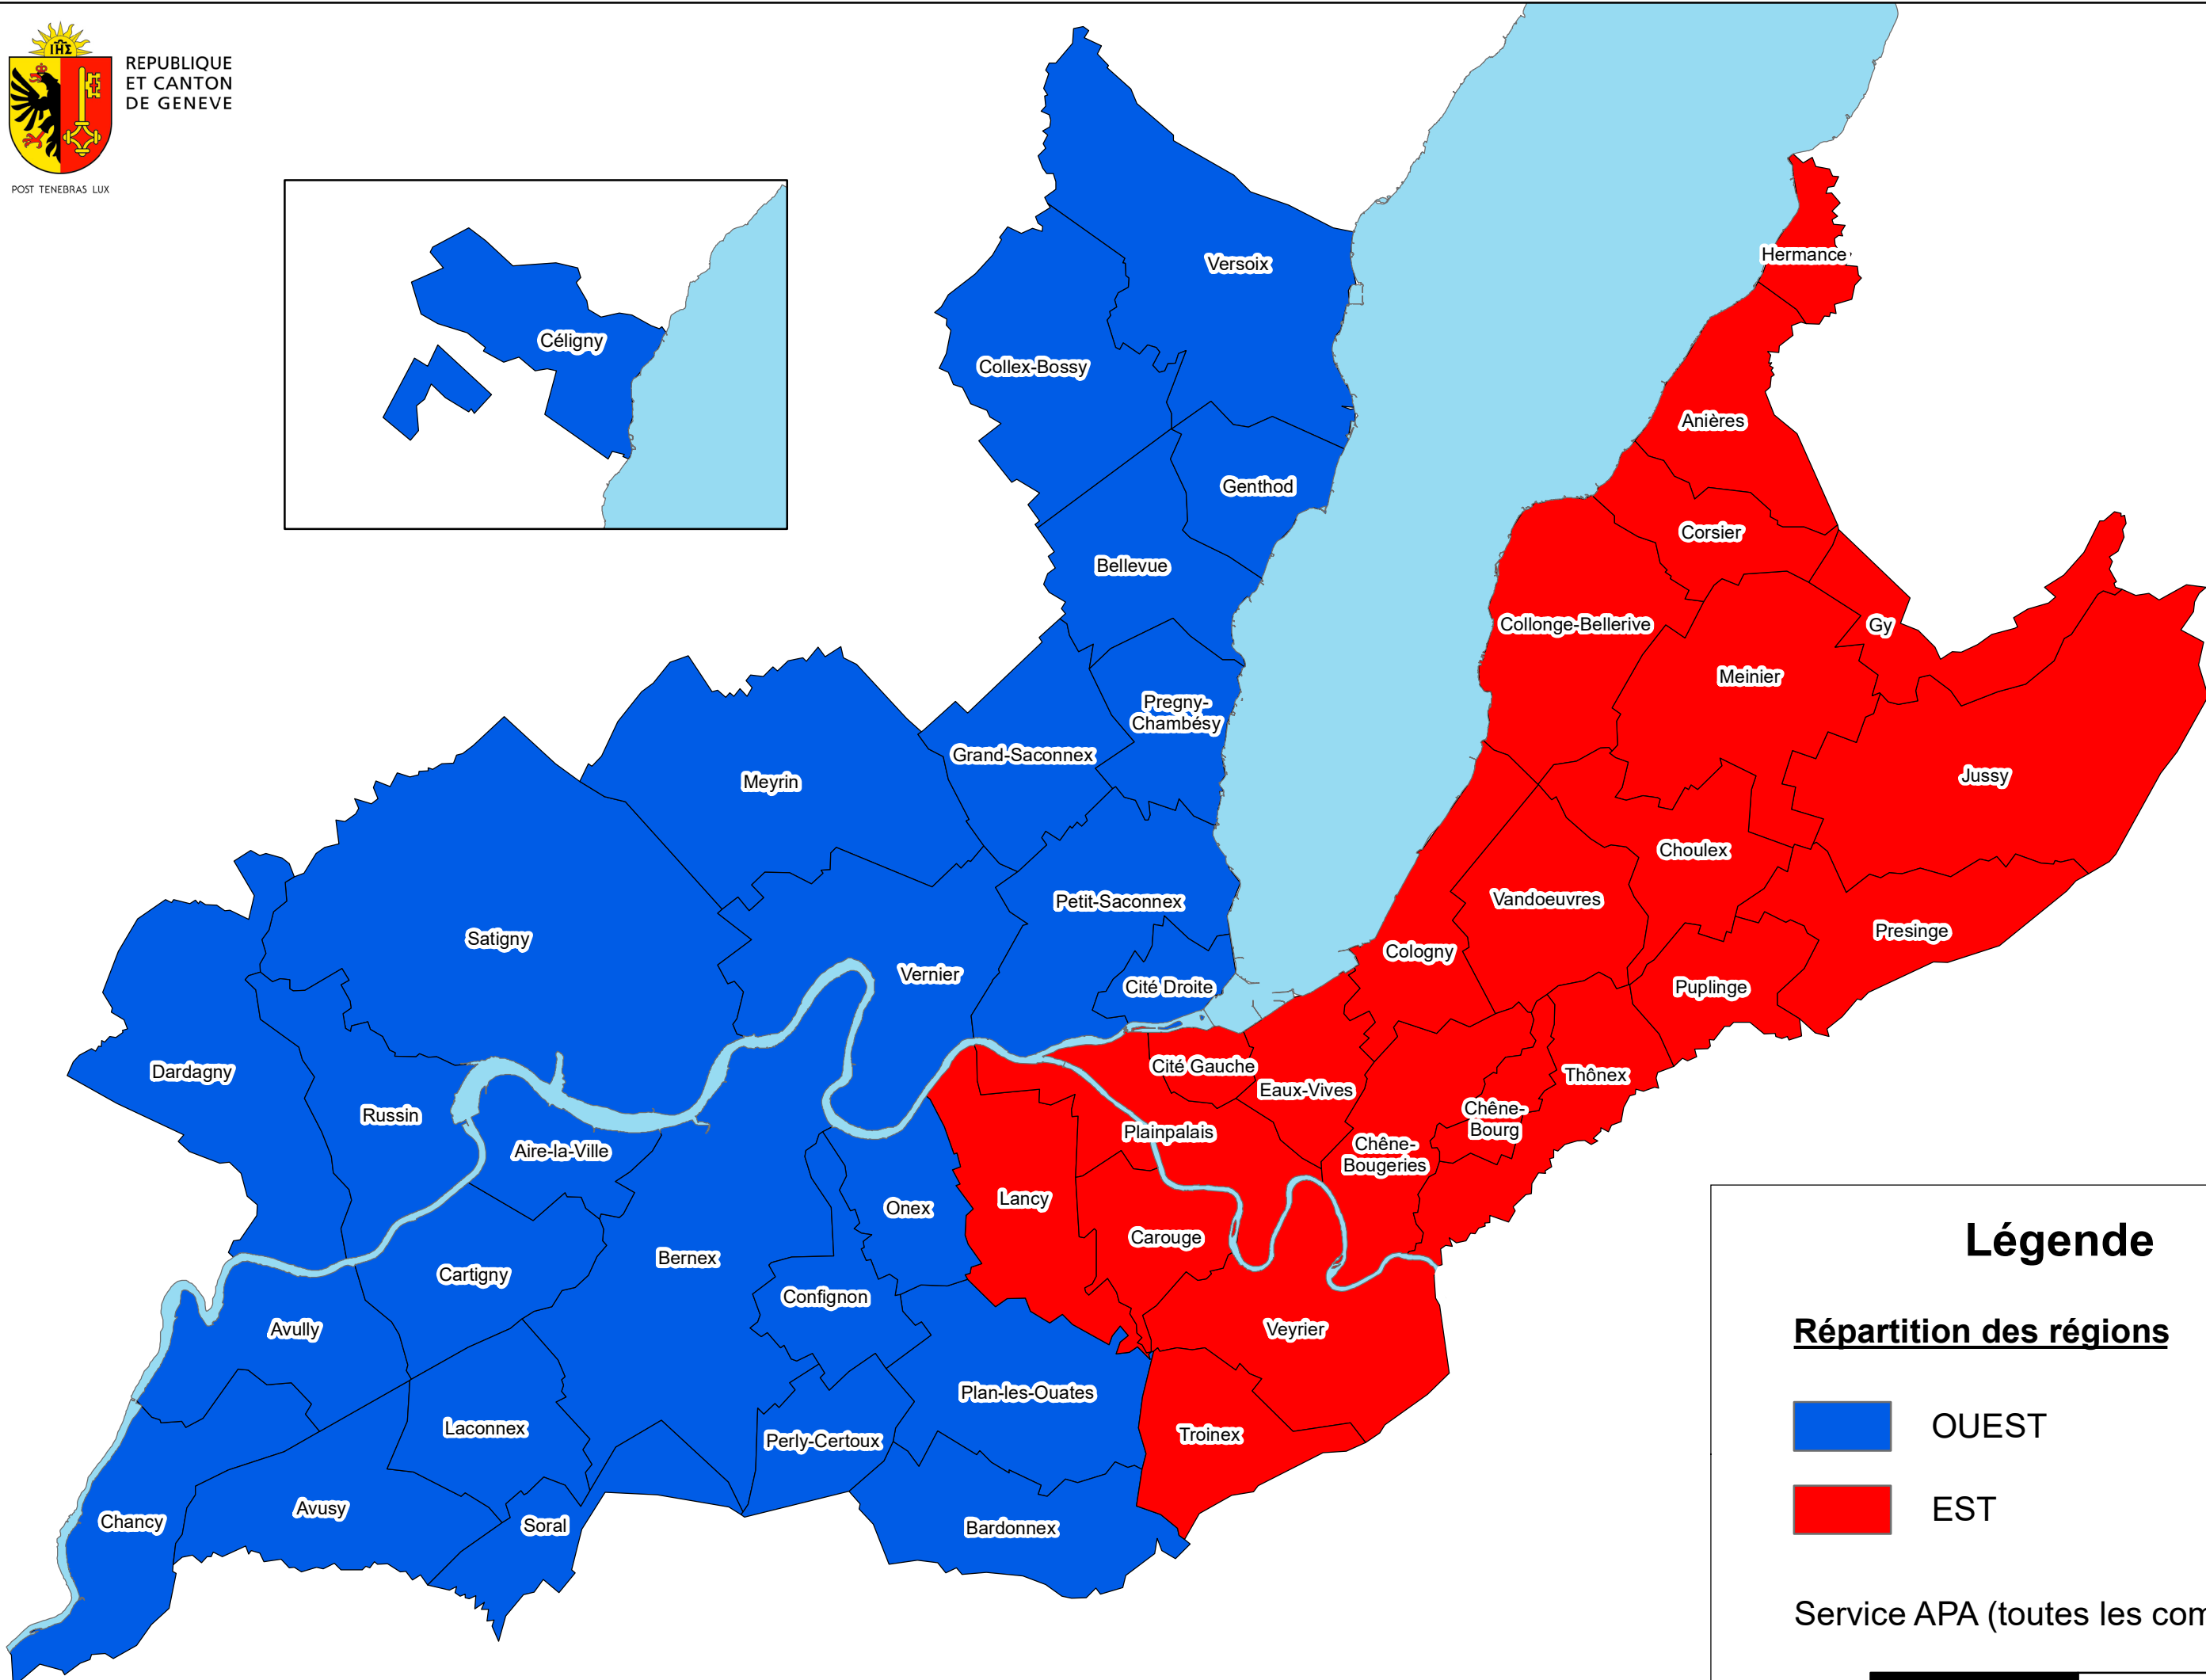

REPUBLIQUE  
ET CANTON  
DE GENEVE

POST TENEBRAS LUX

## Légende

### Répartition des régions

 OUEST

 EST

Service APA (toutes les communes)

## Répartition des communes

COMMUNES REGION EST
ANIERES
CAROUGE
CHENE-BOUGERIES
CHENE-BOURG
CHOULEX
COLLONGE-BELLERIVE
COLOGNY
CORSIER
GENEVE CITE GAUCHE
EAUX-VIVES
GE-PLAINPALAIS
GY
HERMANCE
JUSSY
LANCY
MEINIER
PRESINGE
PUPLINGE
THONEX
TROINEX
VANDOEUVRES
VEYRIER