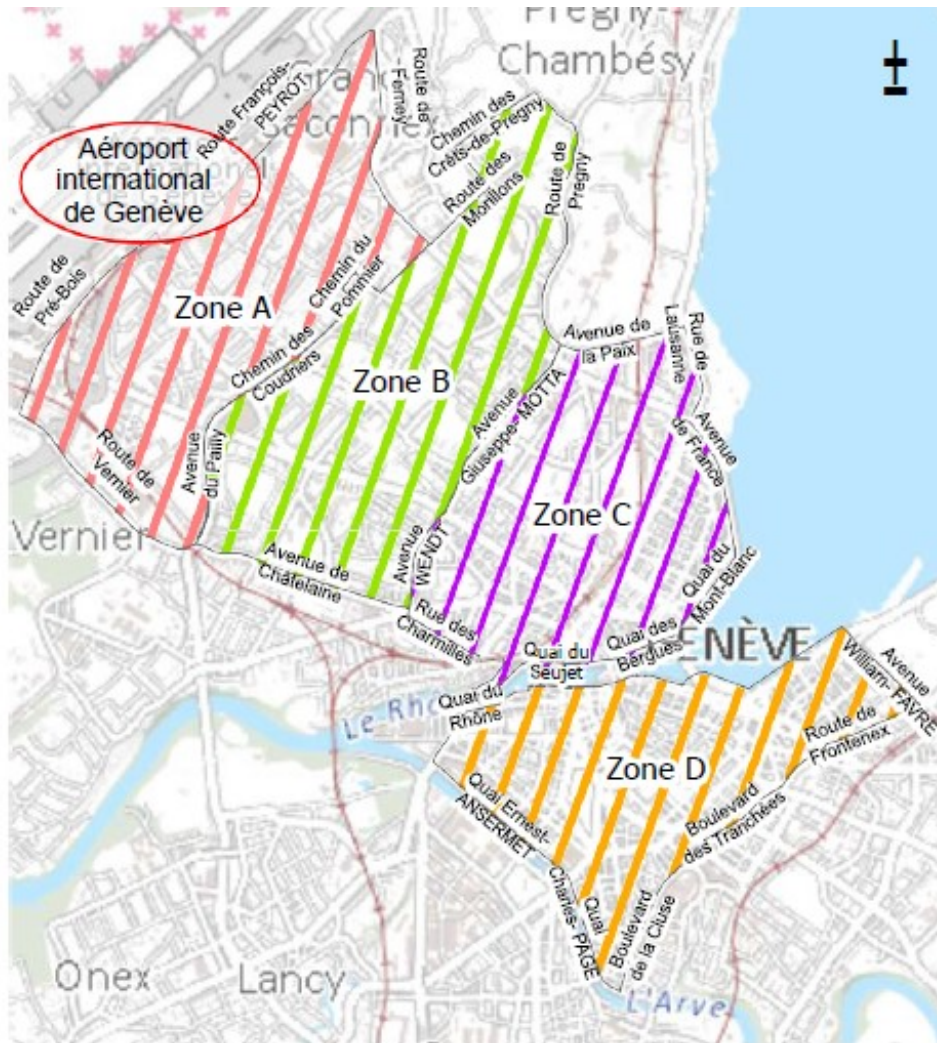

Plan délimitant les zones prédéfinies pour les prix forfaitaires des taxis au départ et à destination de l'Aéroport international de Genève (AIG)

0 0.5 1 2 Kilomètres

- Zone A : Zone contiguë aéroport
- Zone B : Zone organisations internationales
- Zone C : Centre ville rive droite
- Zone D : Centre ville rive gauche