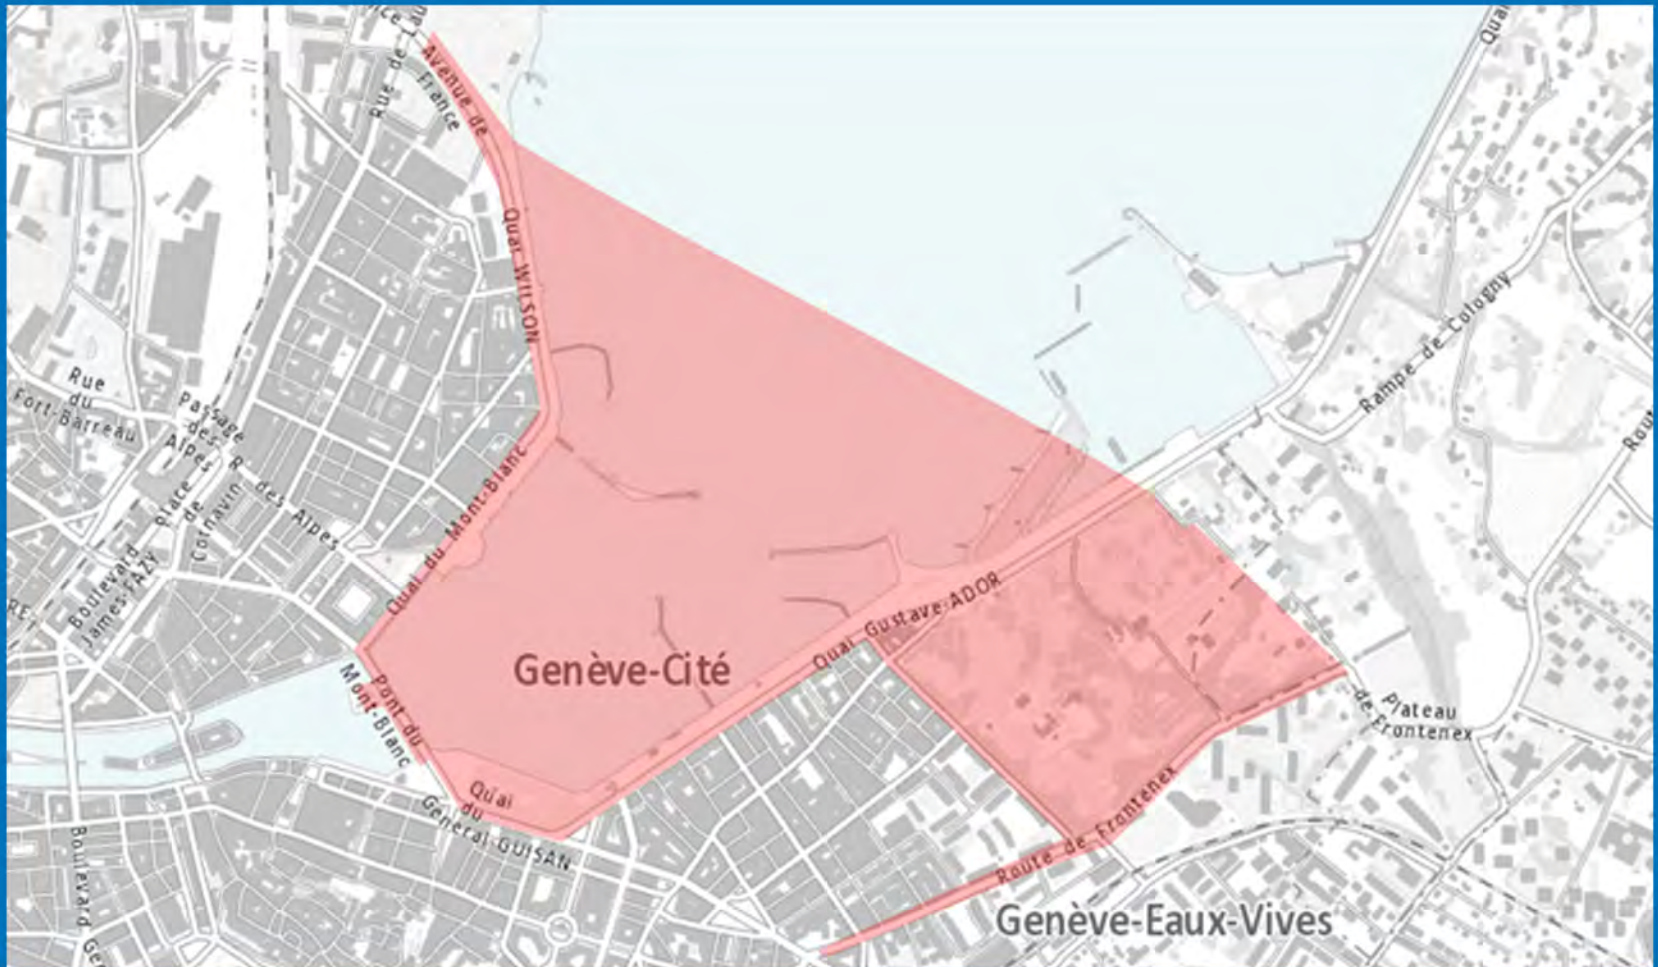

● Zone fermée
le 16 juin 2021
de 4h00 à 24h00

● Circulation
fortement perturbée
le 16 juin 2021

● Zone fermée
Du 15 juin de 6h00
au 17 juin 2021 à 6h00

● Zone fermée

le 16 juin 2021 de 4h00 à 24h00

● Zone fermée

Du 15 juin de 6h00 au 17 juin 2021 à 6h00

● Zone fermée le 16 juin 2021 de 4h00 à 24h00

Accès interdit piétons* et véhicules

* Sauf sur présentation d'un justificatif de domicile (**facture d'électricité ou permis de circulation etc. + une carte d'identité valable**) ou d'une attestation de l'employeur confirmant l'impossibilité d'effectuer du télétravail.

● Zone fermée le 16 juin 2021 de 4h00 à 24h00

Accès interdit piétons* et véhicules

* Sauf sur présentation d'un justificatif de domicile (**facture d'électricité ou permis de circulation etc. + une carte d'identité valable**) ou d'une attestation de l'employeur confirmant l'impossibilité d'effectuer du télétravail.