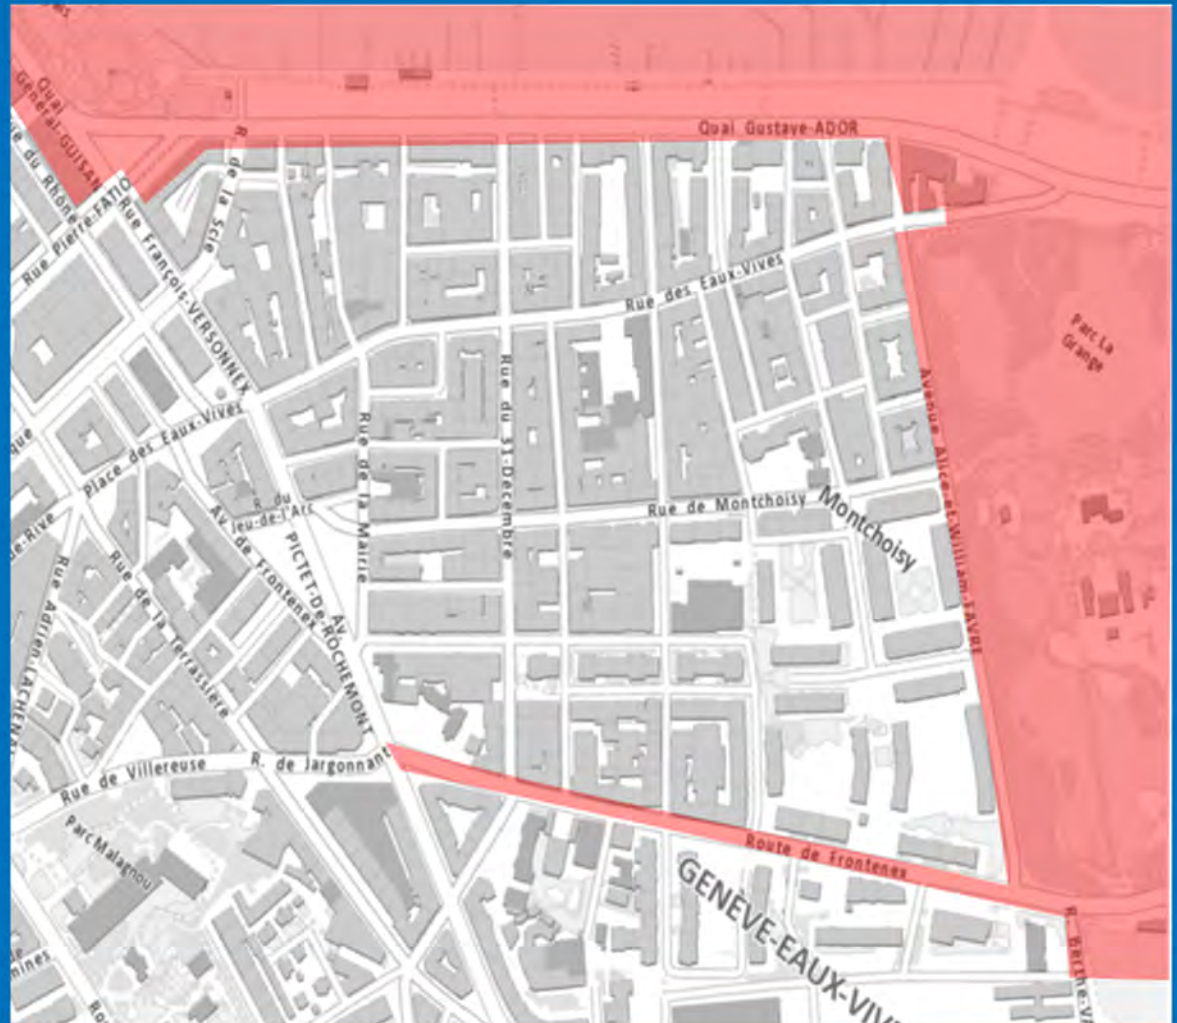

● Zone fermée
le 16 juin 2021
de 4h00 à 24h00

● Circulation
fortement perturbée
le 16 juin 2021

● Zone fermée
Du 15 juin de 6h00
au 17 juin 2021 à 6h00

● Zone fermée

le 16 juin 2021 de 4h00 à 24h00

● Zone fermée

Du 15 juin de 6h00 au 17 juin 2021 à 6h00

● Zone fermée le 16 juin 2021 de 4h00 à 24h00

Accès interdit piétons* et véhicules

* Sauf sur présentation d'un justificatif de domicile (**facture d'électricité ou permis de circulation etc. + une carte d'identité valable**) ou d'une attestation de l'employeur confirmant l'impossibilité d'effectuer du télétravail.

● Zone fermée le 16 juin 2021 de 4h00 à 24h00

Accès interdit piétons* et véhicules

* Sauf sur présentation d'un justificatif de domicile (**facture d'électricité ou permis de circulation etc. + une carte d'identité valable**) ou d'une attestation de l'employeur confirmant l'impossibilité d'effectuer du télétravail.