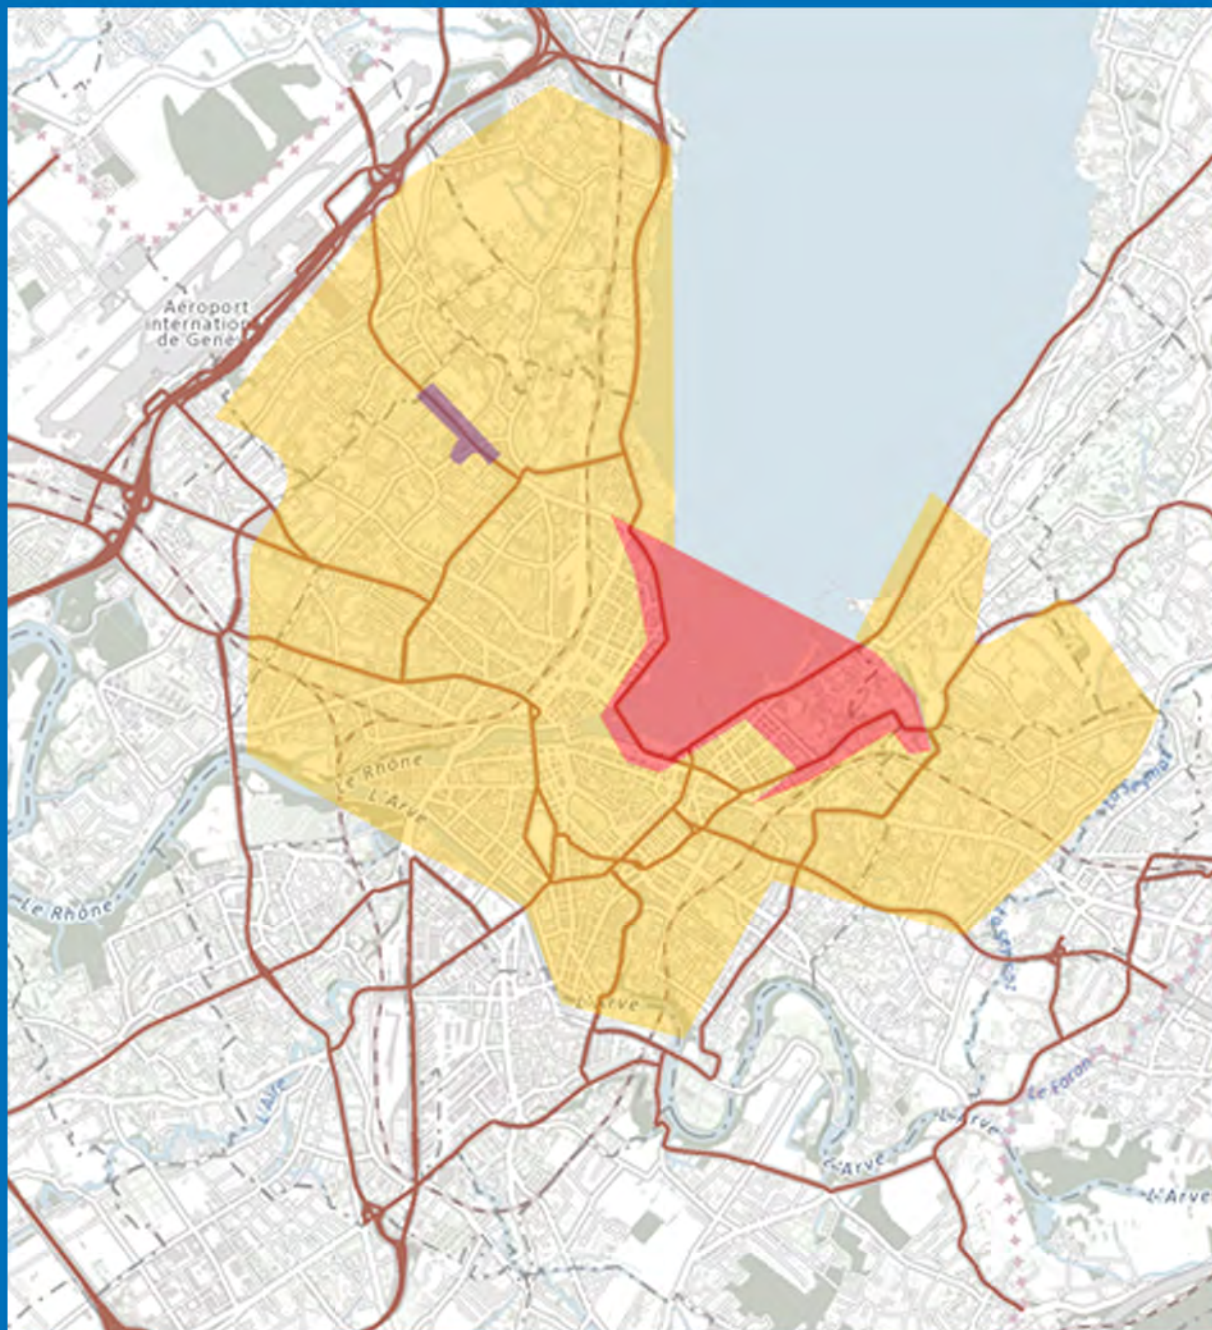

● Zone fermée
le 16 juin 2021
de 4h00 à 24h00

● Circulation
fortement perturbée
le 16 juin 2021

● Zone fermée
Du 15 juin de 6h00
au 17 juin 2021 à 6h00

● Zone fermée

le 16 juin 2021 de 4h00 à 24h00

● Zone fermée

Du 15 juin de 6h00 au 17 juin 2021 à 6h00

● Zone fermée le 16 juin 2021 de 4h00 à 24h00

Accès interdit piétons* et véhicules

* Sauf sur présentation d'un justificatif de domicile (**facture d'électricité ou permis de circulation etc. + une carte d'identité valable**) ou d'une attestation de l'employeur confirmant l'impossibilité d'effectuer du télétravail.

● Zone fermée le 16 juin 2021 de 4h00 à 24h00

Accès interdit piétons* et véhicules

* Sauf sur présentation d'un justificatif de domicile (**facture d'électricité ou permis de circulation etc. + une carte d'identité valable**) ou d'une attestation de l'employeur confirmant l'impossibilité d'effectuer du télétravail.