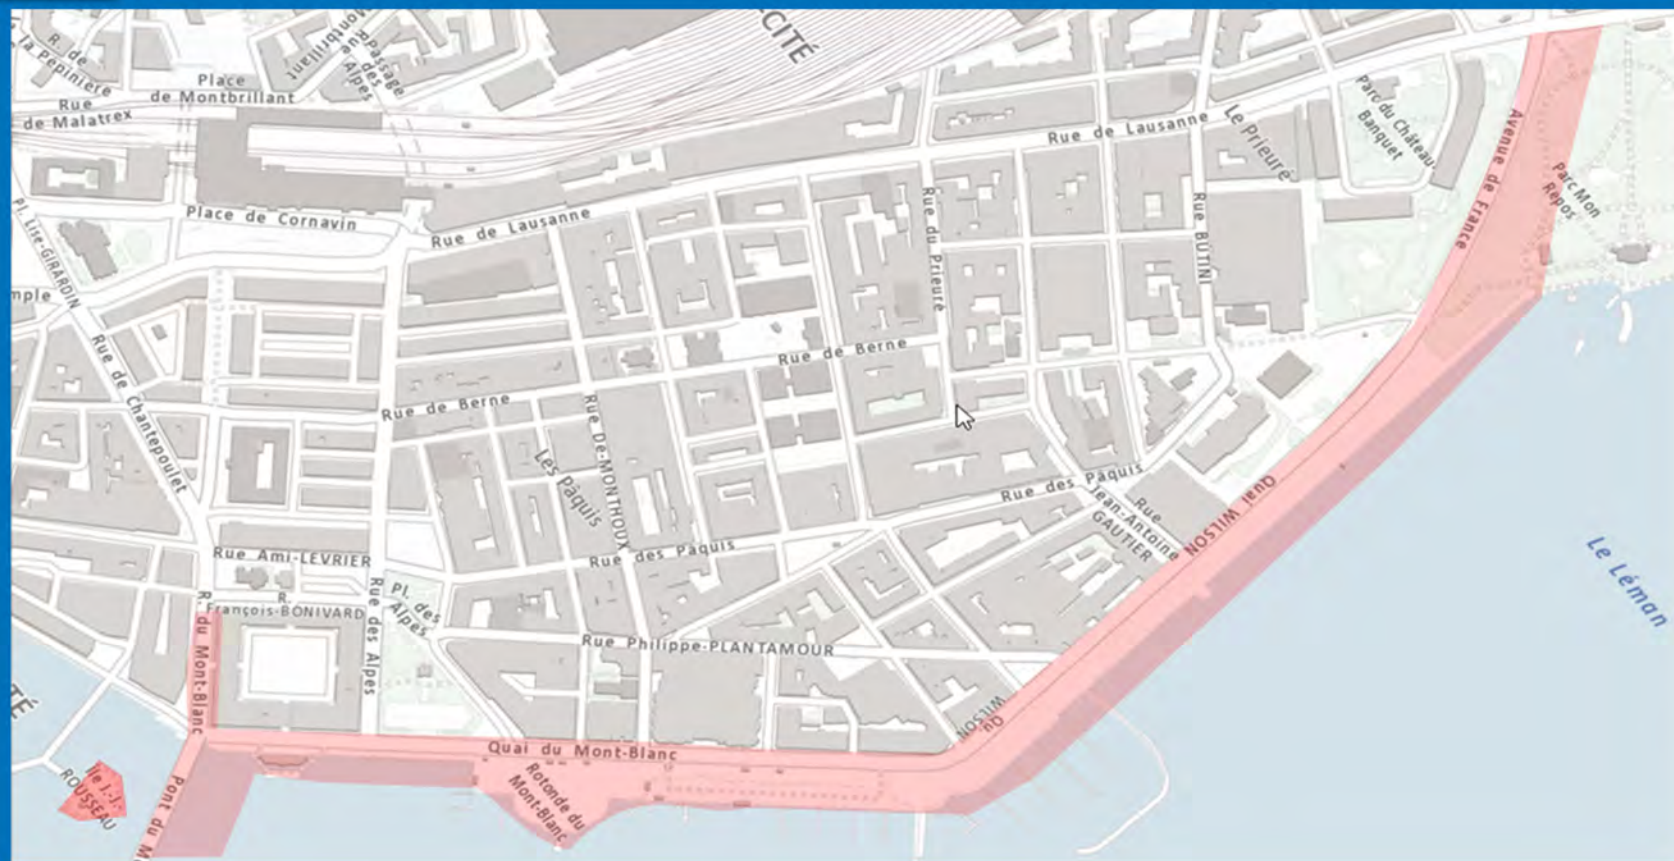

● Zone fermée
le 16 juin 2021
de 4h00 à 24h00

● Circulation
fortement perturbée
le 16 juin 2021

● Zone fermée
Du 15 juin de 6h00
au 17 juin 2021 à 6h00

● Zone fermée

le 16 juin 2021 de 4h00 à 24h00

● Zone fermée

Du 15 juin de 6h00 au 17 juin 2021 à 6h00

● Zone fermée le 16 juin 2021 de 4h00 à 24h00

Accès interdit piétons* et véhicules

* Sauf sur présentation d'un justificatif de domicile (**facture d'électricité ou permis de circulation etc. + une carte d'identité valable**) ou d'une attestation de l'employeur confirmant l'impossibilité d'effectuer du télétravail.

● Zone fermée le 16 juin 2021 de 4h00 à 24h00

Accès interdit piétons* et véhicules

* Sauf sur présentation d'un justificatif de domicile (**facture d'électricité ou permis de circulation etc. + une carte d'identité valable**) ou d'une attestation de l'employeur confirmant l'impossibilité d'effectuer du télétravail.