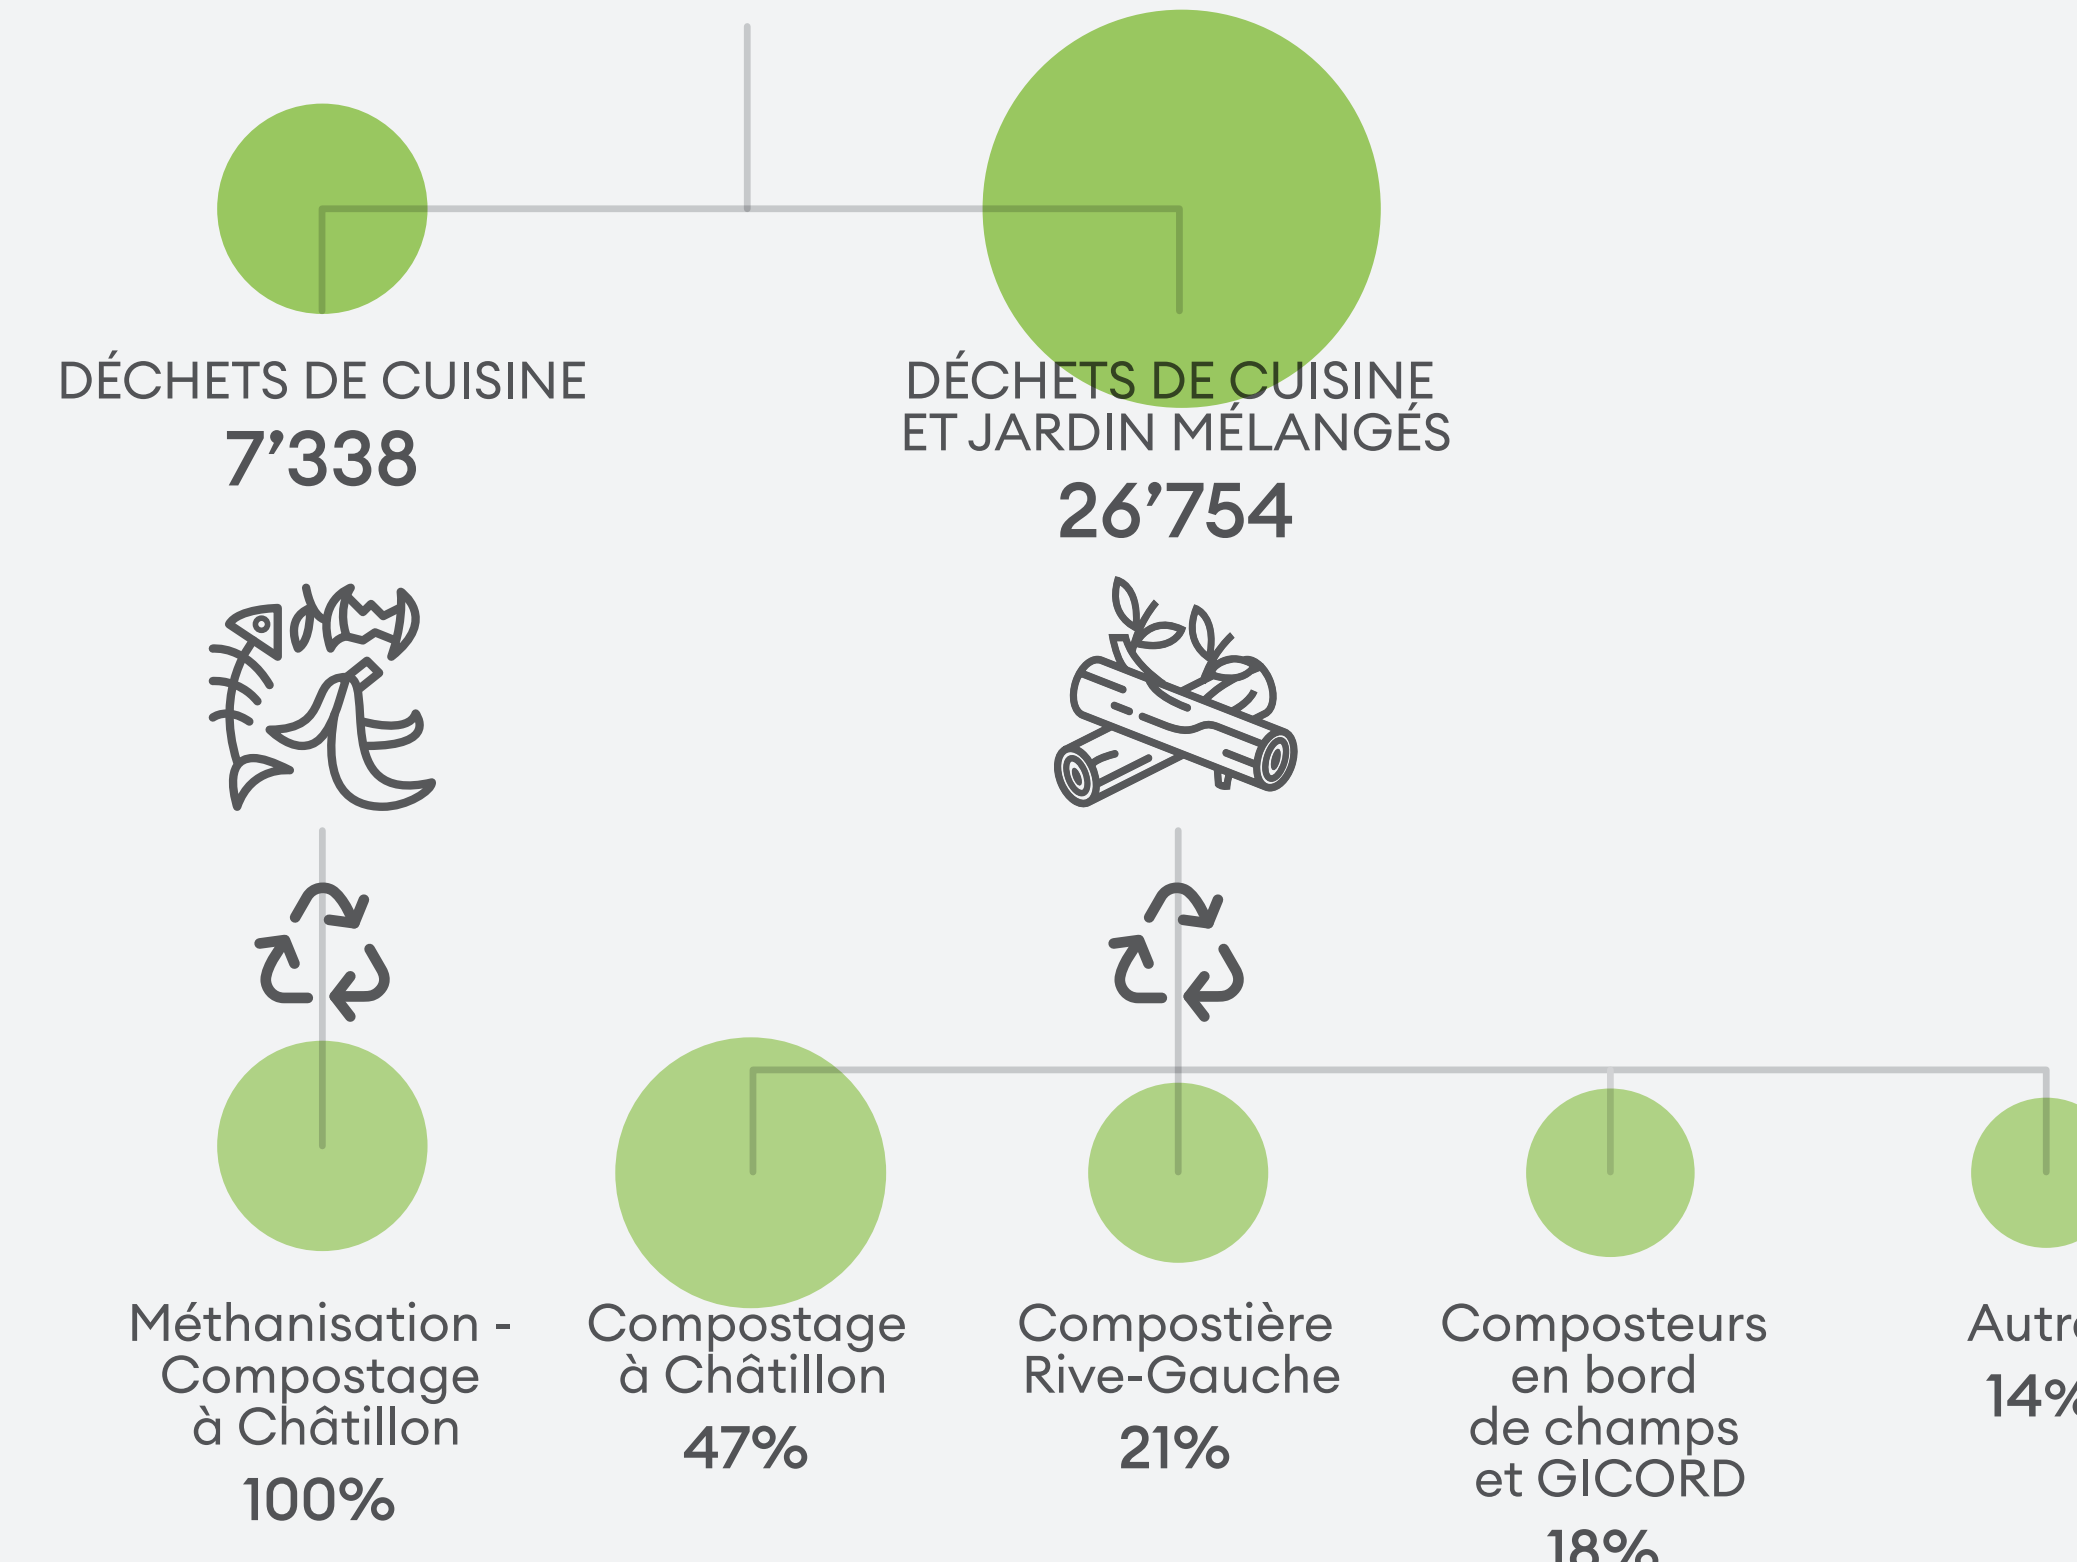

DÉCHETS URBAINS COMMUNAUX 2019

VOIRIE COMMUNALE
OU
TRANSPORTEURS LOCAUX

DÉCHETS ORGANIQUES
34'092 t

COLLECTE COMMUNALE

PAPIER ET CARTON
25'279 t

COLLECTE COMMUNALE

CENTRES DE TRI GENEVOIS SPÉCIALISÉS
PAPIREC & RETRIPA

Papeteries et cartonneries suisses et européennes
(France, Italie, Allemagne, Espagne)

VERRE
13'813 t

COLLECTE COMMUNALE

CENTRES DE TRI GENEVOIS

TEXTILES
2'365 t

COLLECTE COMMUNALE

BOUTEILLES DE BOISSONS EN PET
1'495 t