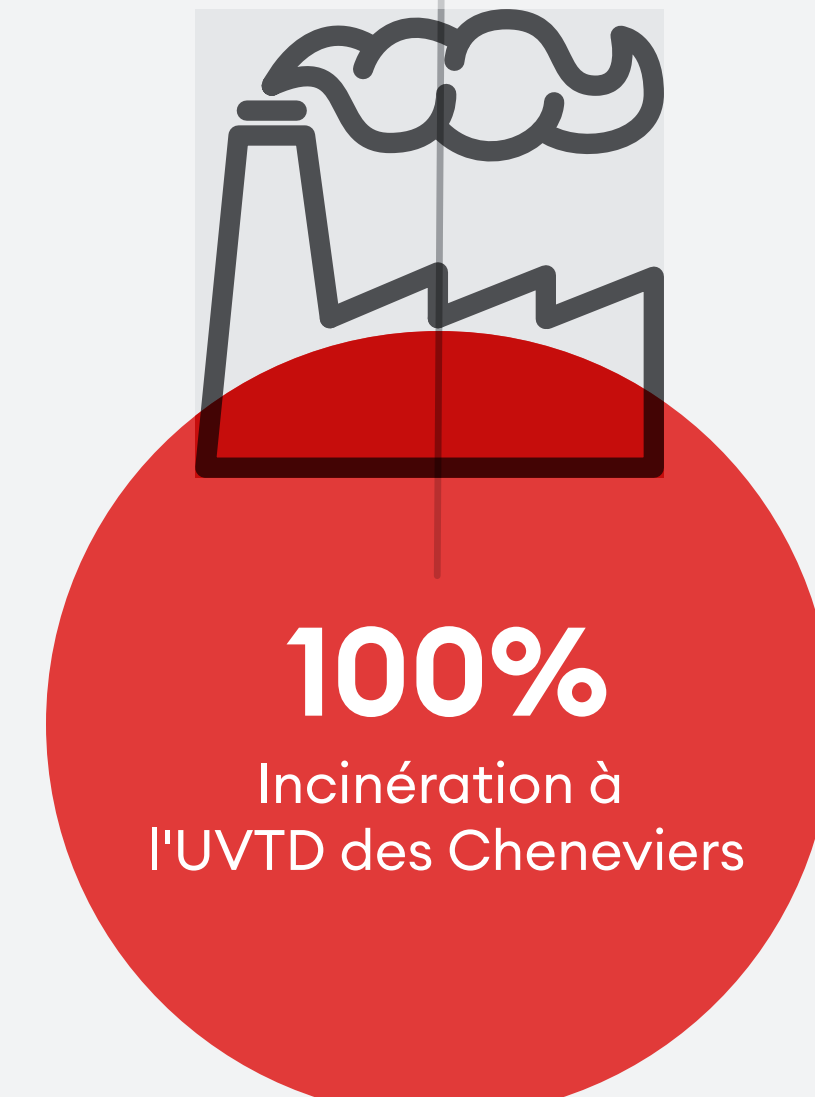

DÉCHETS URBAINS COMMUNAUX 2019

VOIRIE COMMUNALE
OU
TRANSPORTEURS LOCAUX

DÉCHETS ORGANIQUES
34'092 t

COLLECTE COMMUNALE

PAPIER ET CARTON
25'279 t

COLLECTE COMMUNALE

CENTRES DE TRI GENEVOIS SPÉCIALISÉS
PAPIREC & RETRIPA