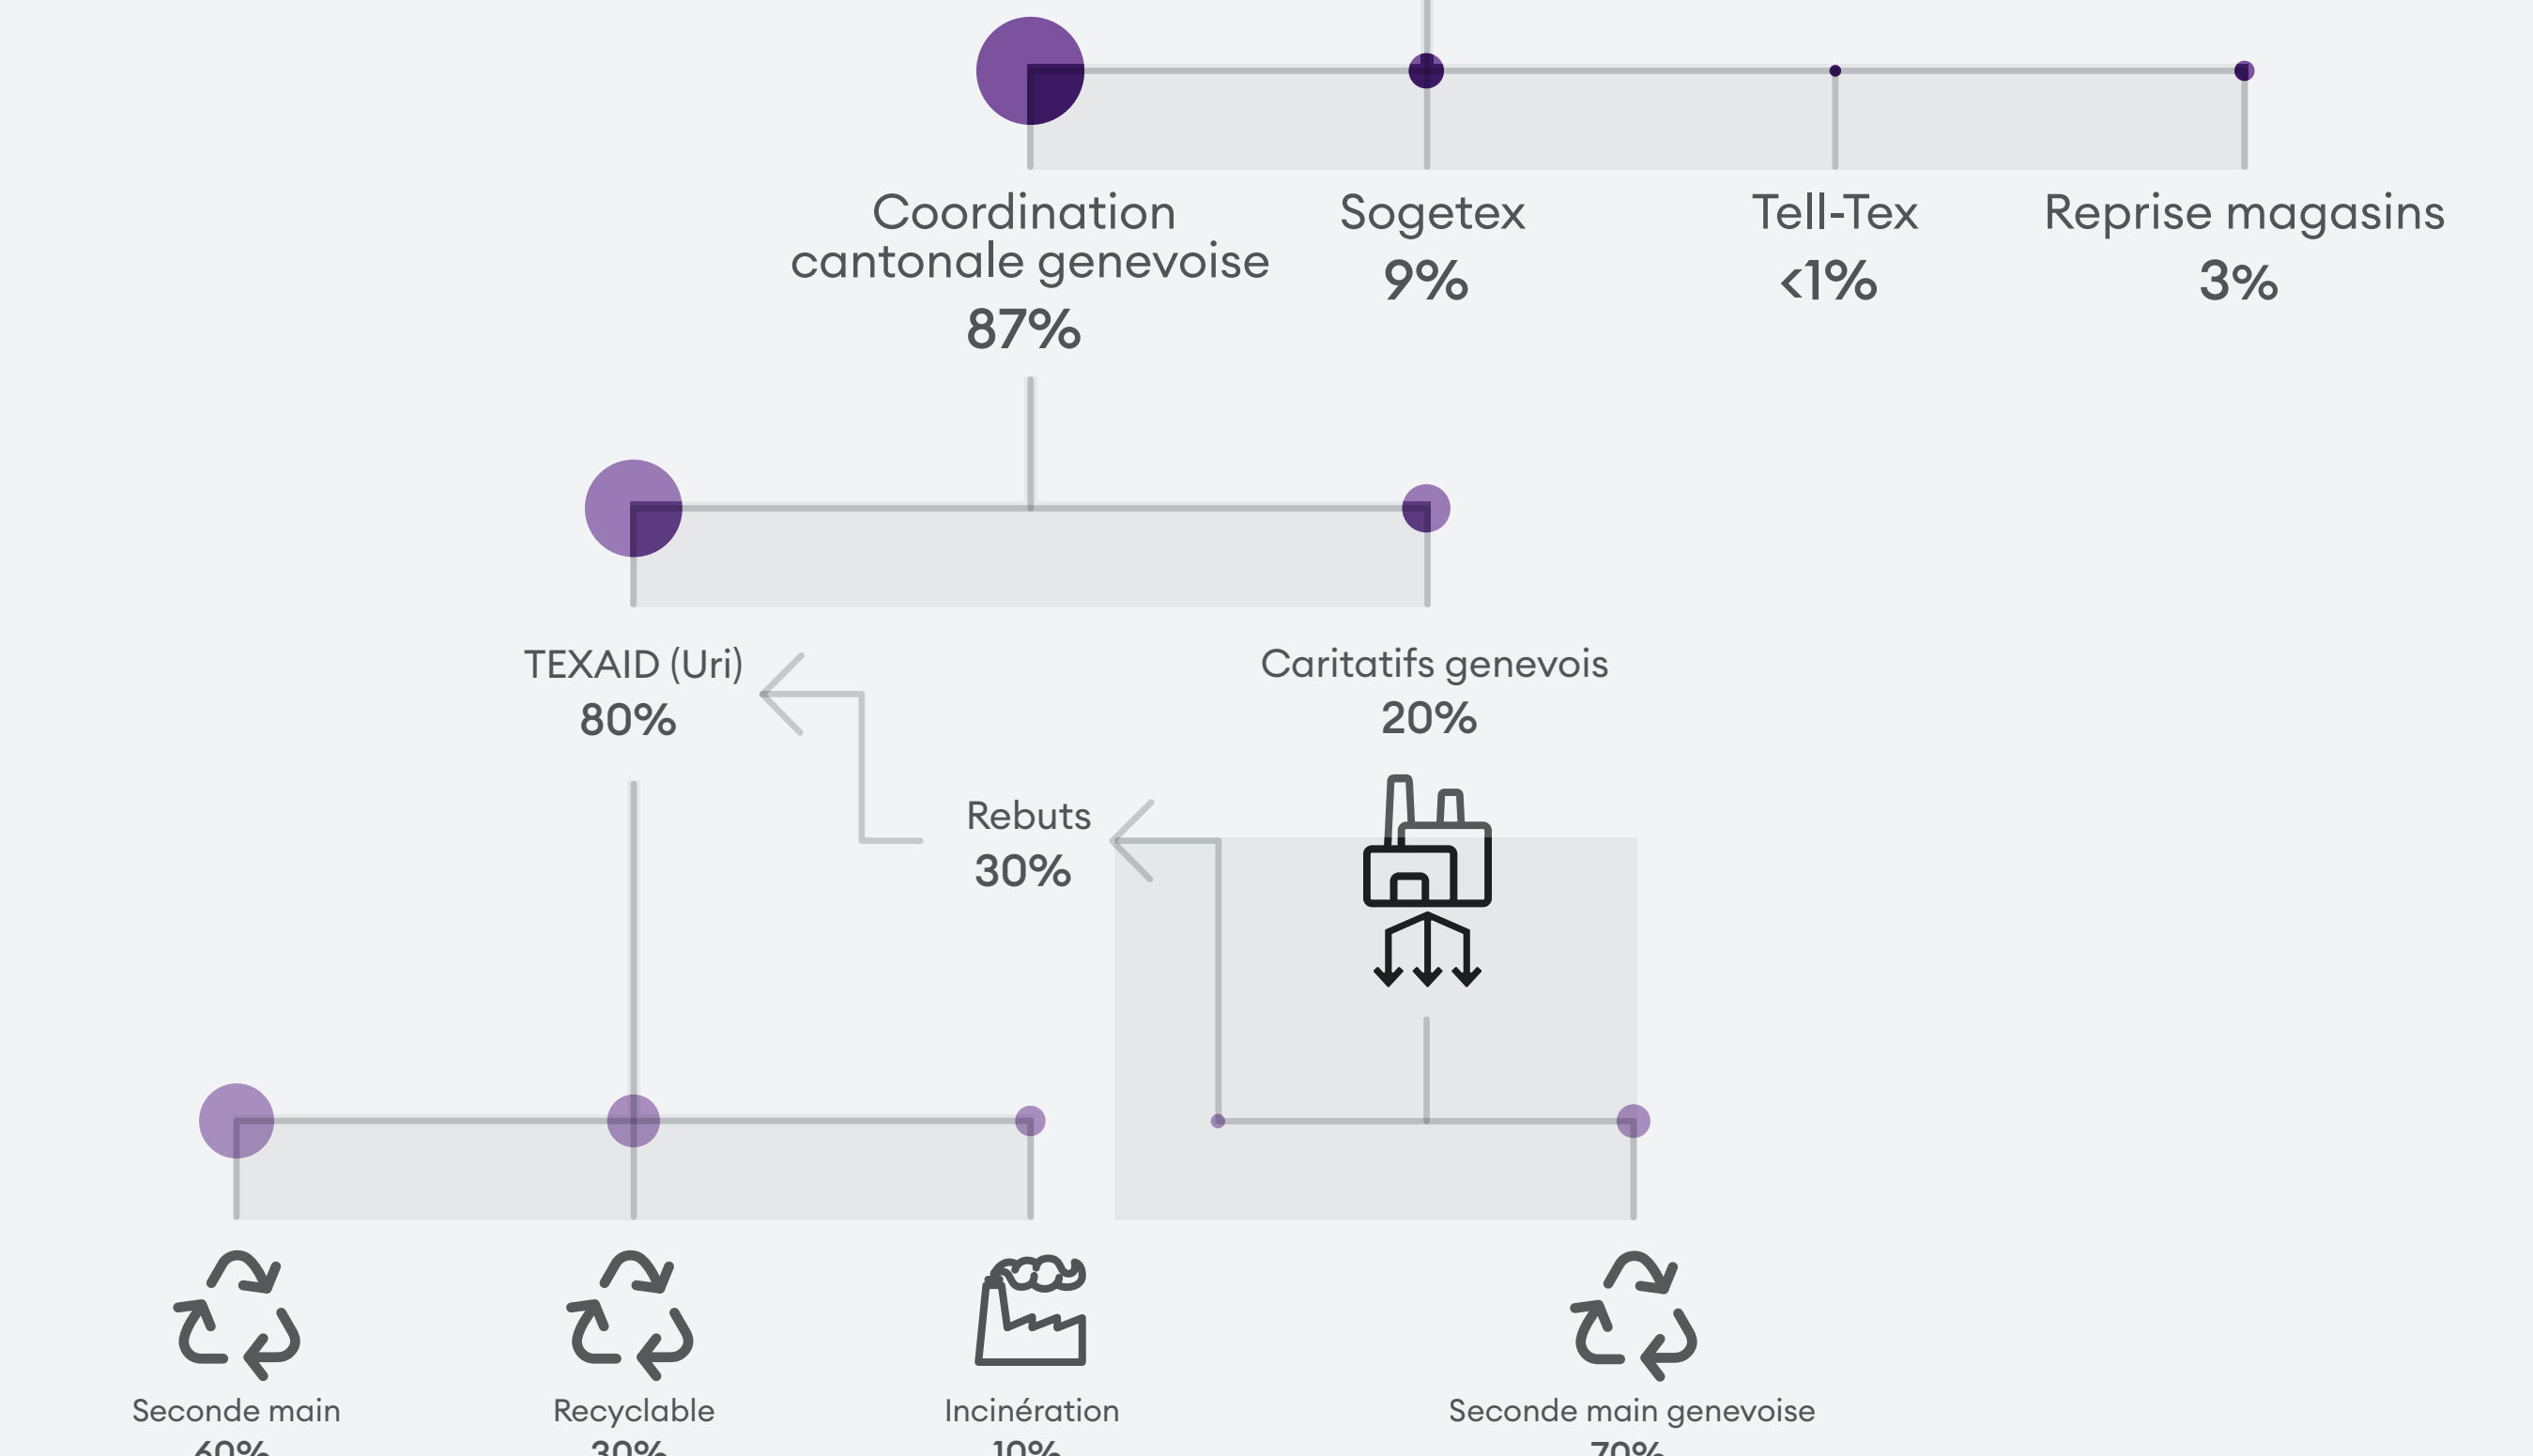

PAPIER ET CARTON
25'279 t

COLLECTE COMMUNALE

CENTRES DE TRI GENEVOIS SPÉCIALISÉS
PAPIREC & RETRIPA

Papeteries et cartonneries suisses et européennes
(France, Italie, Allemagne, Espagne)

VERRE
13'813 t

COLLECTE COMMUNALE

CENTRES DE TRI GENEVOIS

TEXTILES
2'365 t

COLLECTE COMMUNALE