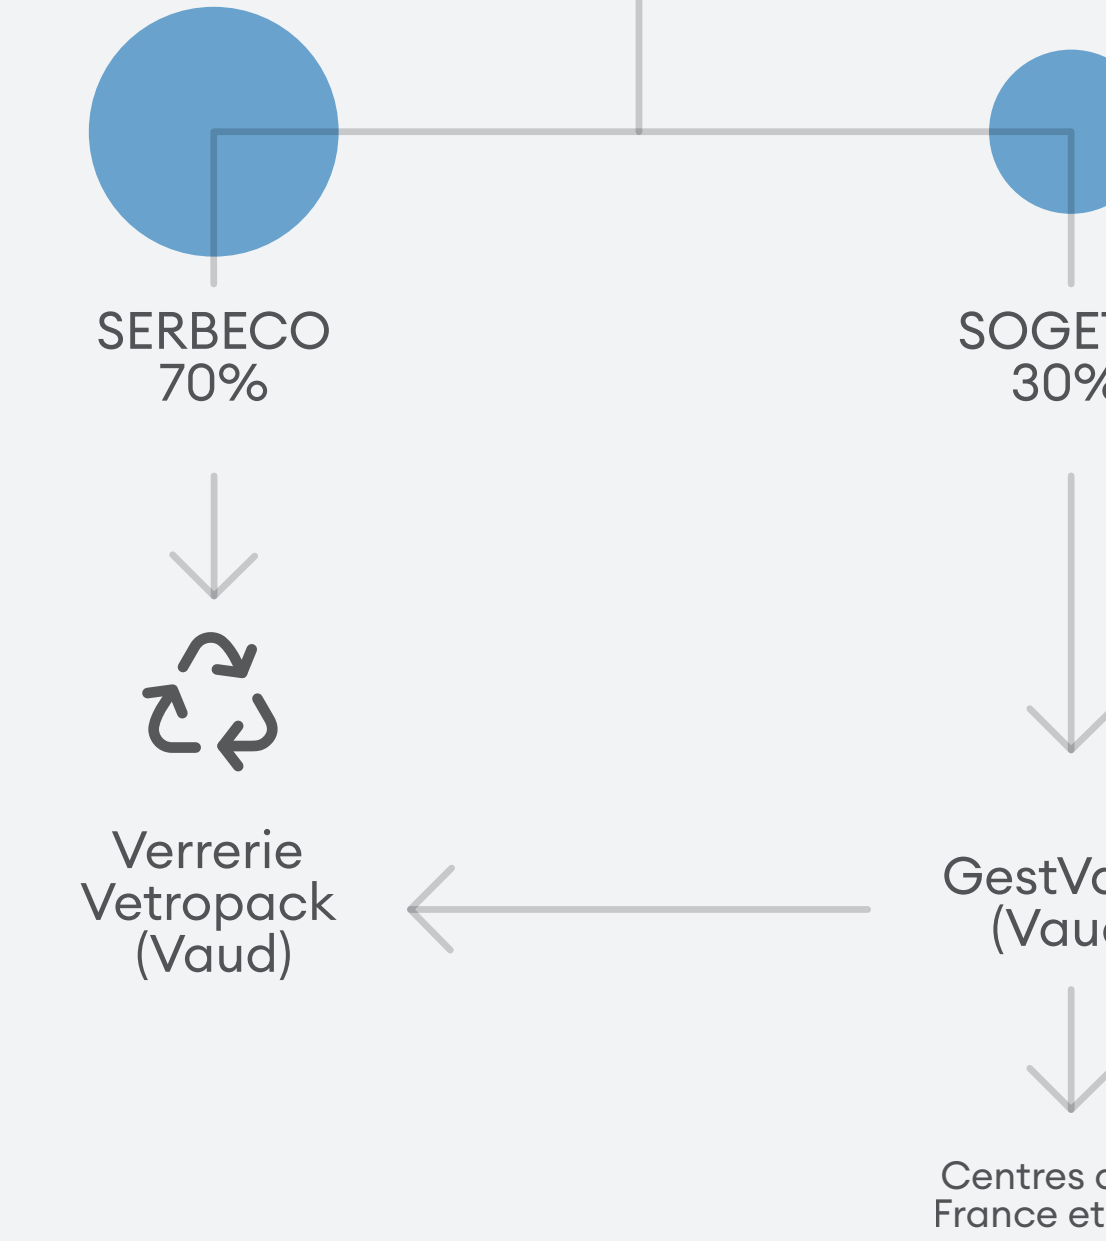

DÉCHETS URBAINS COMMUNAUX 2019

VOIRIE COMMUNALE
OU
TRANSPORTEURS LOCAUX

DÉCHETS ORGANIQUES
34'092 t

COLLECTE COMMUNALE

PAPIER ET CARTON
25'279 t

COLLECTE COMMUNALE

CENTRES DE TRI GENEVOIS SPÉCIALISÉS
PAPIREC & RETRIPA

Papeteries et cartonneries suisses et européennes
(France, Italie, Allemagne, Espagne)

VERRE
13'813 t

COLLECTE COMMUNALE

CENTRES DE TRI GENEVOIS

TEXTILES
2'365 t

COLLECTE COMMUNALE

BOUTEILLES DE BOISSONS EN PET
1'495 t

COLLECTE COMMUNALE ET
GRANDS DISTRIBUTEURS

REPRENEURS AFFILIÉS À
PET RECYCLING

USINE DE TRI RC-PLAST (VAUD)

Fabrication de flocons et granulat

RecyPET AG (Thurgovie)
PolyRecycling AG (Glaris)

APPAREILS ÉLECTRIQUES ET ÉLECTRONIQUES (OREA)
926 t

CENTRES DE TRI GENEVOIS
REPRENEUR GENEVOIS AGRÉÉ SENS - SWICO

centres de traitements agréés
SENS - SWICO

ALUMINIUM ET FER-BLANC
625 t

COLLECTE COMMUNALE

CENTRES DE TRI GENEVOIS

Centre de tri vaudois ou
exportation en France ou Pologne