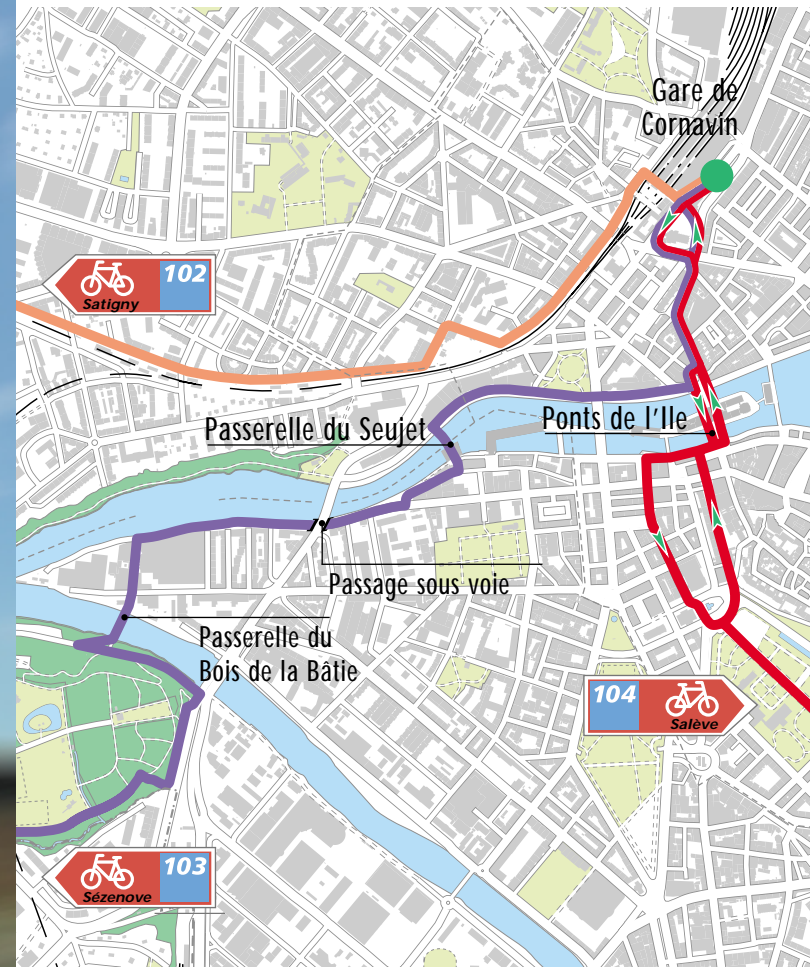

# Signalisation pour les vélos en Suisse

Pour Genève:

un itinéraire national : route du Rhône

deux itinéraires régionaux  
(en préparation)

trois itinéraires régionaux

Logo  
à fournir  
Illustrator 9

# CYCLÉVASIONS

Trois itinéraires fléchés ville-campagne

Les trois itinéraires  
partent de la gare de Cornavin

# CYCLÉVASION

102

Satigny