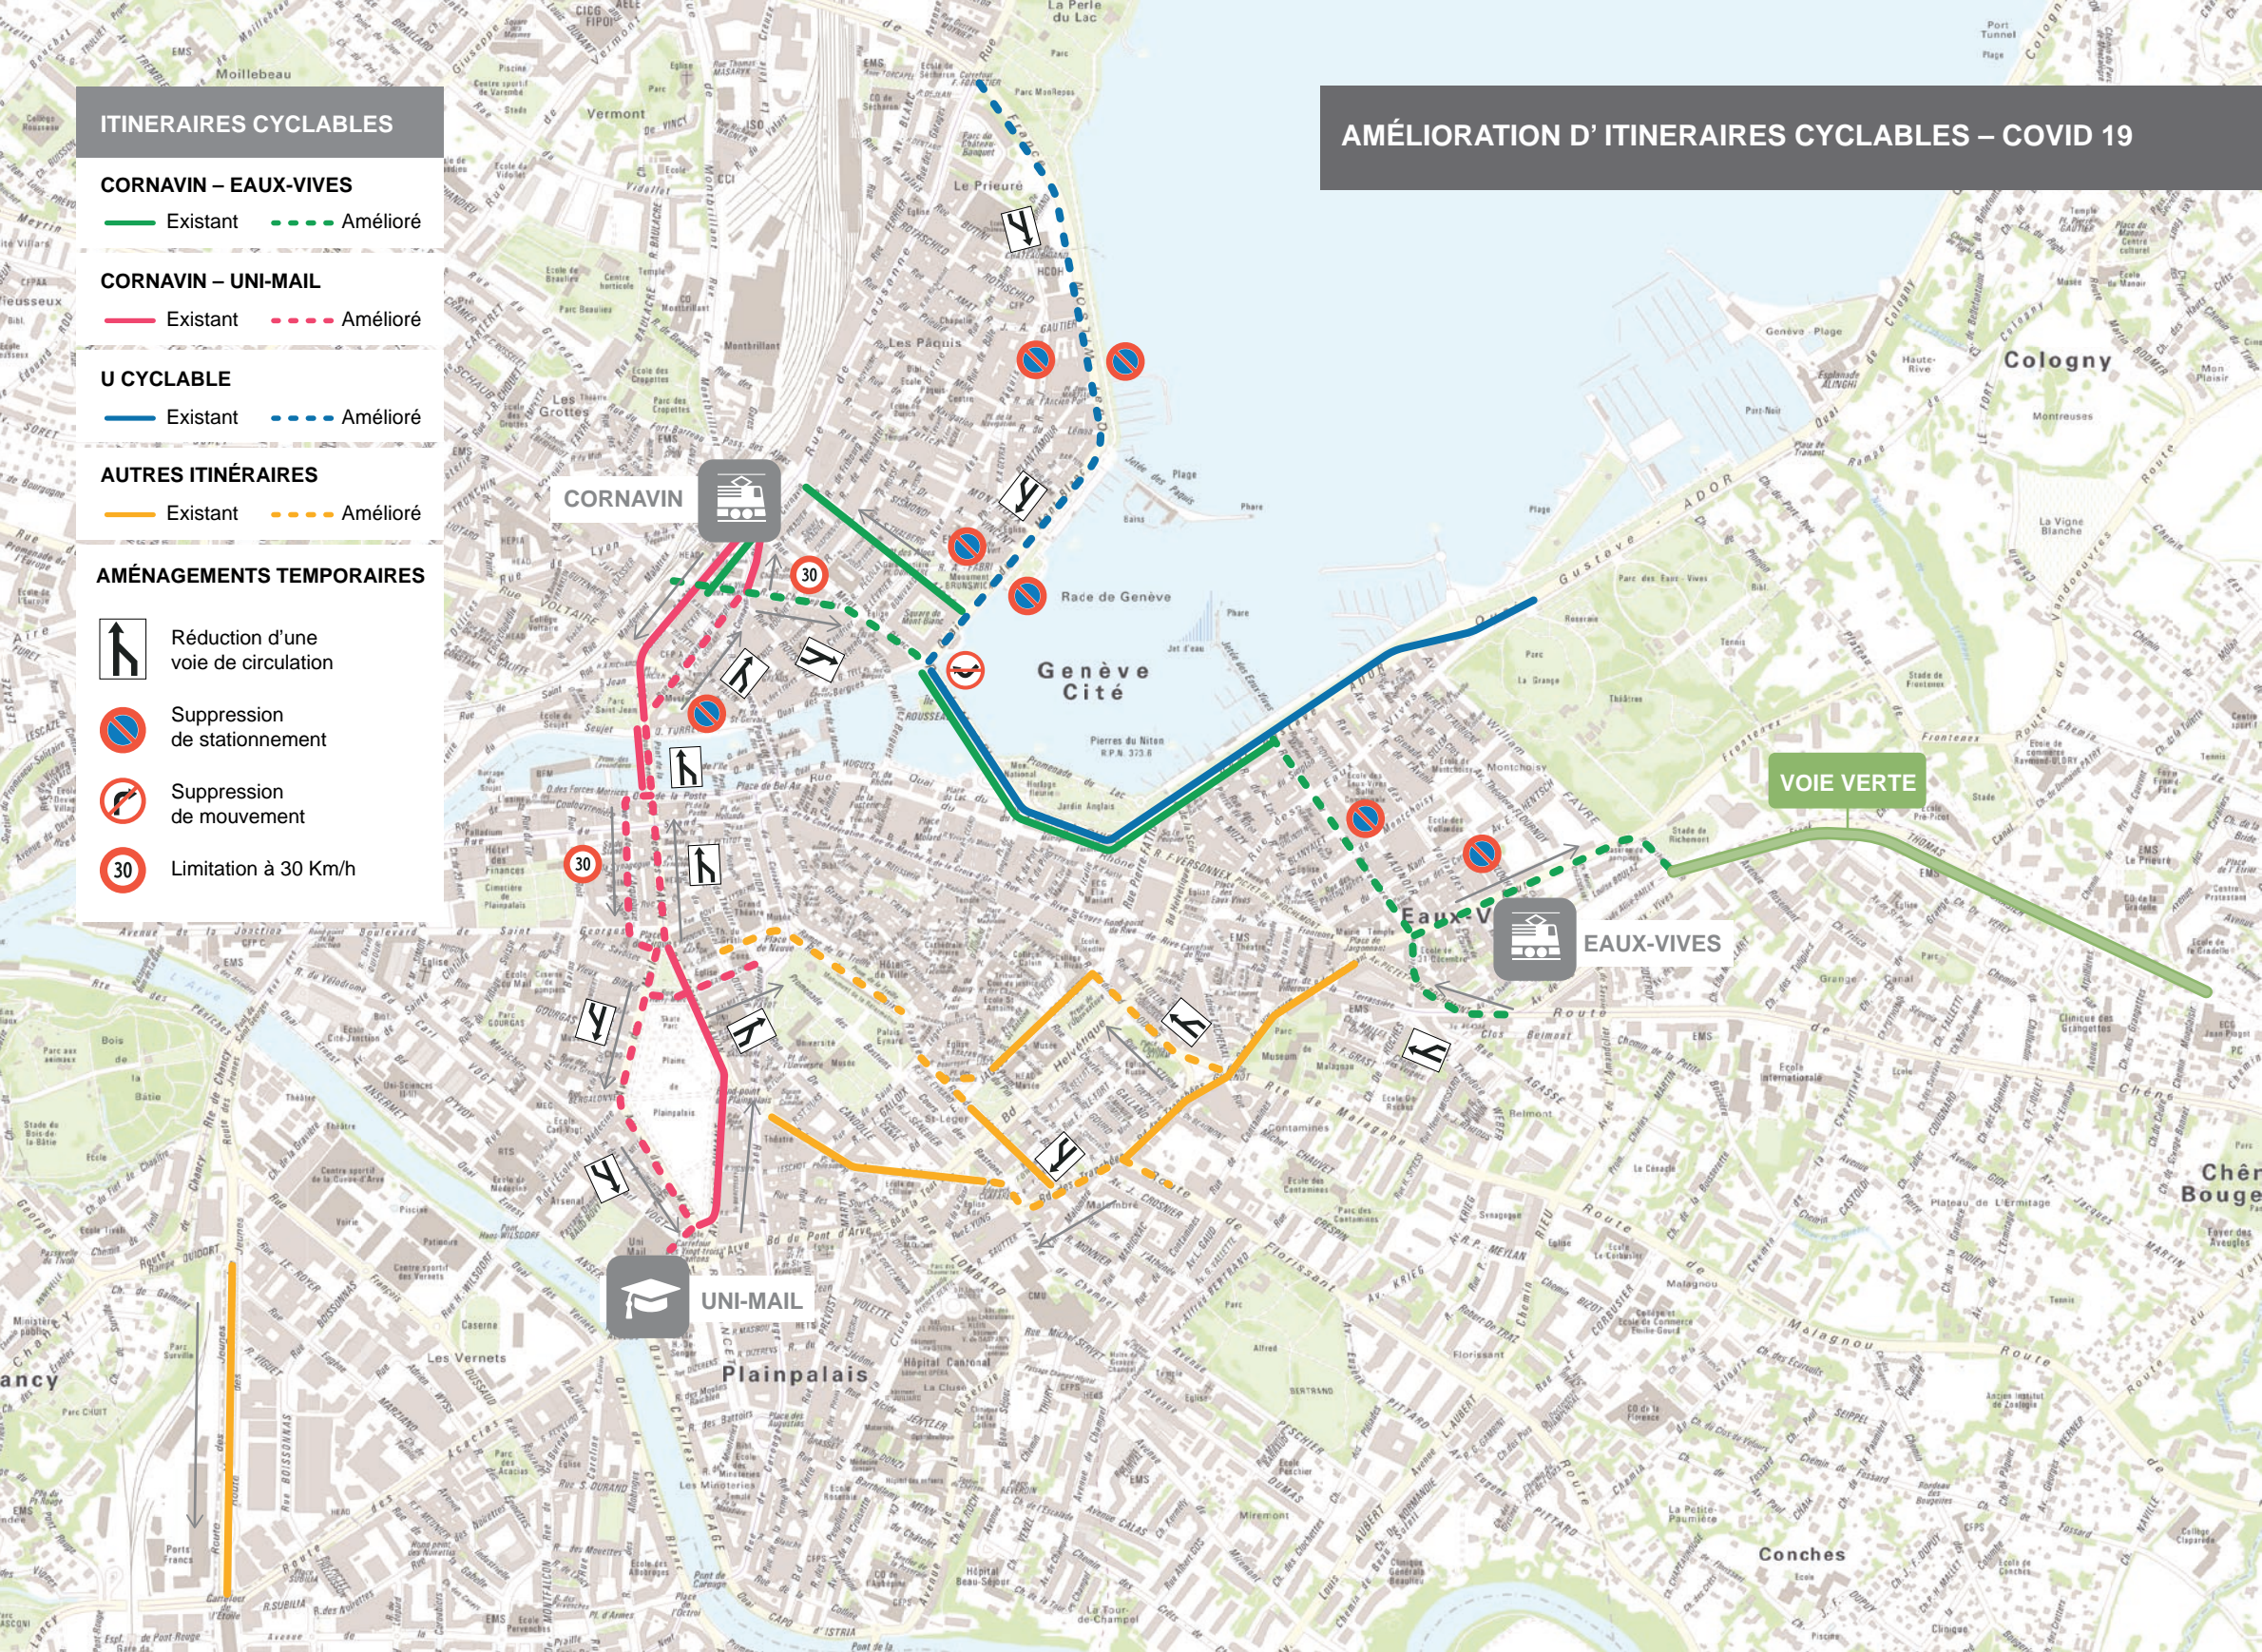

# AMÉLIORATION D'ITINERAIRES CYCLABLES – COVID 19

- ITINERAIRES CYCLABLES**
- CORNAVIN – EAUX-VIVES**
- Existant
  - - - Amélioré
- CORNAVIN – UNI-MAIL**
- Existant
  - - - Amélioré
- U CYCLABLE**
- Existant
  - - - Amélioré
- AUTRES ITINÉRAIRES**
- Existant
  - - - Amélioré

- AMÉNAGEMENTS TEMPORAIRES**
- Réduction d'une voie de circulation
  - Suppression de stationnement
  - Suppression de mouvement
  - Limitation à 30 Km/h

**CORNAVIN**

**UNI-MAIL**

**Eaux-Vives**

**VOIE VERTE**

**Genève Cité**

**Plainpalais**

**Cologny**

**Conches**

**Chêne-Bouge**