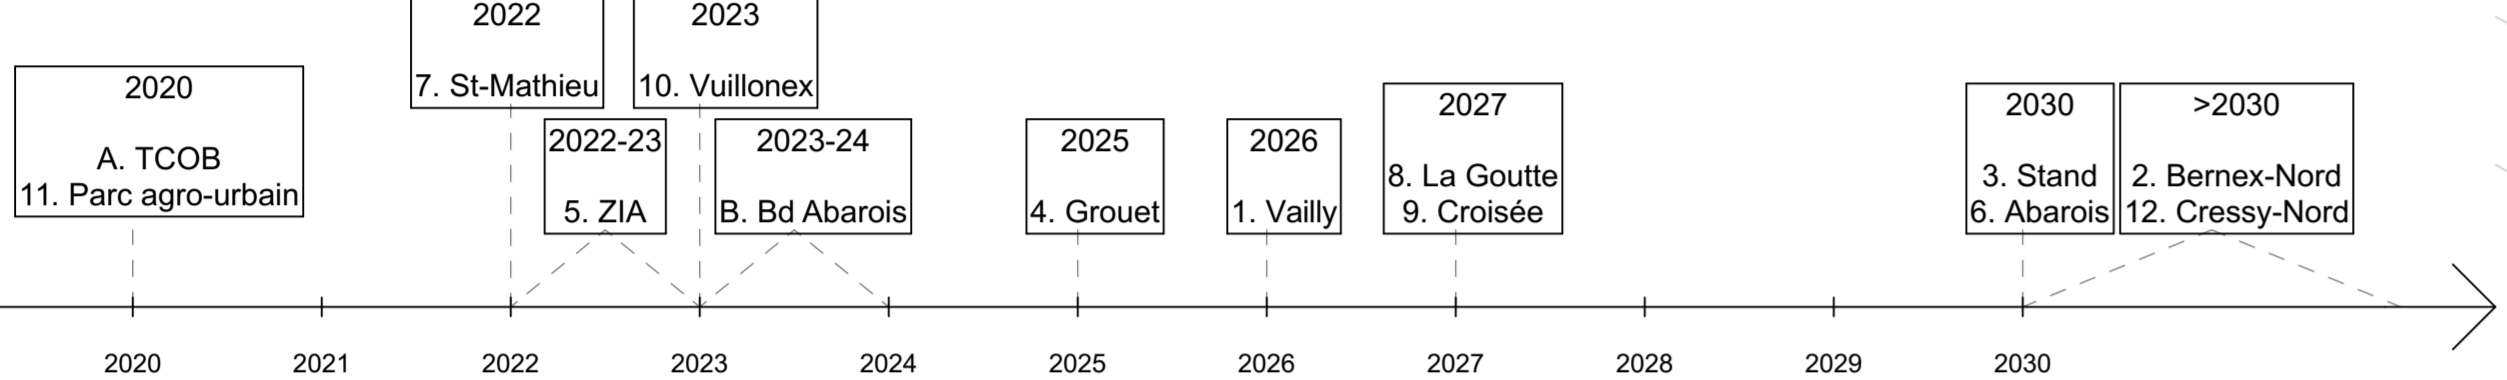

Grand Projet Bernex - Plan de synthèse - horizon 2030 et au delà

Chronologie

- 1 Vailly
- 2 Bernex Nord
- 3 Stand
- 4 Grouet
- 5 ZIA
- 6 Abarois
- 7 Saint-Mathieu
- 8 La Goutte
- 9 Croisée
- 10 Vuillonex
- 11 Parc agro-urbain
- 12 Cressy Nord
- A TCOB
- B Boulevard des Abarois

- Plan GP Bernex LEGENDE**
- Rue
 - Implantation
 - Espace minéral
 - Espace à définir
 - Zone industrielle et artisanale
 - Bâtiment existant
 - Jardin, agriculture
 - Forêt
 - Espace végétal
 - Végétation
 - Parcellaire
 - Places de stationnement