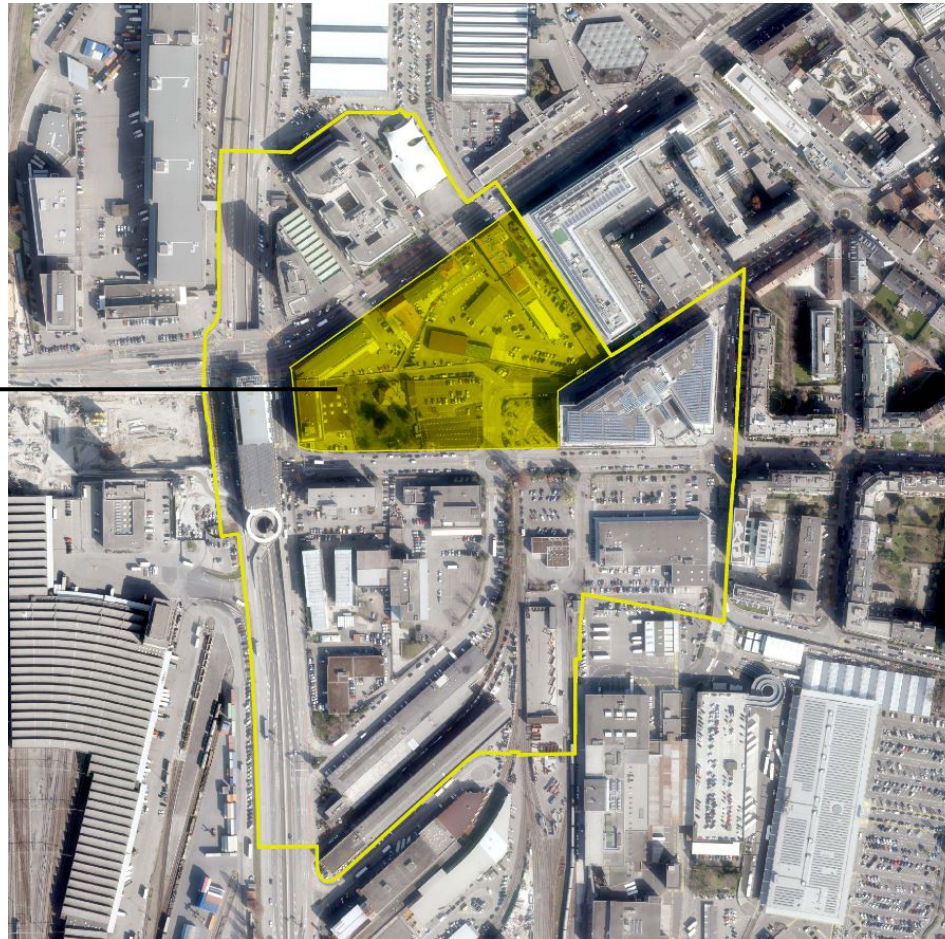

PROJET PRAILLE ACACIAS VERNETS PLQ ÉTOILE 1

REPUBLIQUE
ET CANTON
DE GENEVE

PORT TENEBRAS LUX

Conseil d'Etat
PPCE du 6 novembre 2019

Étoile

MEP ÉTOILE 2015

PLQ ÉTOILE 1

PLQ ÉTOILE 1

AFFECTATIONS

- 2 grands îlots
- 2900 emplois (y.c. des commerces en rdc), dont 180 pour les équipements publics
- 450 logements

ESPACES PUBLICS ET ENVIRONNEMENT

- Remise à ciel ouvert de la Drize
- Oasis de verdure au cœur des îlots

- Concept culturel global de l'Etoile
- Maintien de la Maison Baron