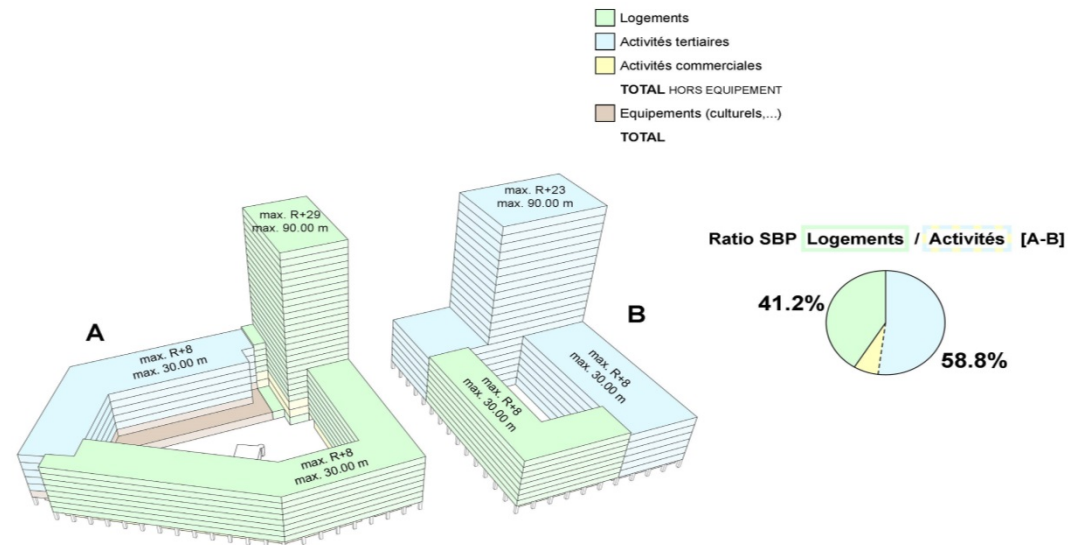

PROJET PRAILLE ACACIAS VERNETS PLQ ÉTOILE 1

REPUBLIQUE
ET CANTON
DE GENEVE

PORT TENEBRAS LUX

Conseil d'Etat
PPCE du 6 novembre 2019

Étoile

MEP ÉTOILE 2015

PLQ ÉTOILE 1

PLQ ÉTOILE 1

AFFECTATIONS

- 2 grands îlots
- 2900 emplois (y.c. des commerces en rdc), dont 180 pour les équipements publics
- 450 logements

ESPACES PUBLICS ET ENVIRONNEMENT

- Remise à ciel ouvert de la Drize
- Oasis de verdure au cœur des îlots

- Concept culturel global de l'Etoile
- Maintien de la Maison Baron