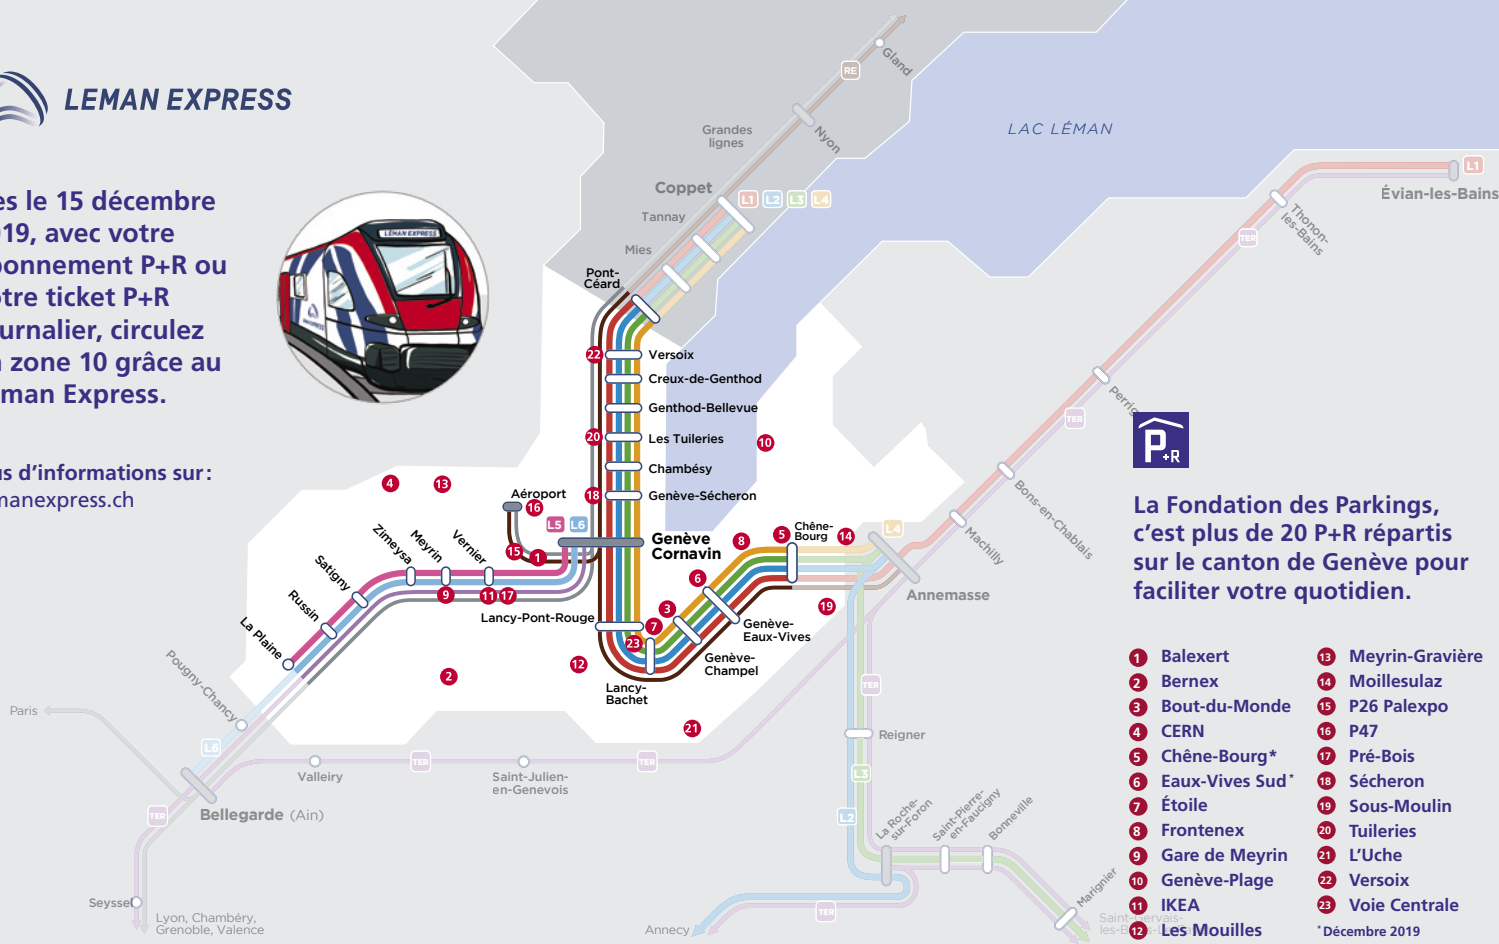

+

=

Dès le 15 décembre 2019

**Avec le Léman
Express, repensez
vos déplacements !**

unireso

www.geneve-parking.ch

FONDATION DES PARKINGS

nous développons pour vous

Dès le 15 décembre 2019, avec votre abonnement P+R ou votre ticket P+R Journalier, circulez en zone 10 grâce au Léman Express.

Plus d'informations sur :
lemanexpress.ch

La Fondation des Parkings, c'est plus de 20 P+R répartis sur le canton de Genève pour faciliter votre quotidien.

- | | |
|-------------------|--------------------|
| 1 Balexert | 13 Meyrin-Gravière |
| 2 Bernex | 14 Moillesulaz |
| 3 Bout-du-Monde | 15 P26 Palexpo |
| 4 CERN | 16 P47 |
| 5 Chêne-Bourg* | 17 Pré-Bois |
| 6 Eaux-Vives Sud* | 18 Sécheron |
| 7 Étoile | 19 Sous-Moulin |
| 8 Frontenex | 20 Tuileries |
| 9 Gare de Meyrin | 21 L'Uche |
| 10 Genève-Plage | 22 Versoix |
| 11 IKEA | 23 Voie Centrale |
| 12 Les Mouilles | |
- * Décembre 2019