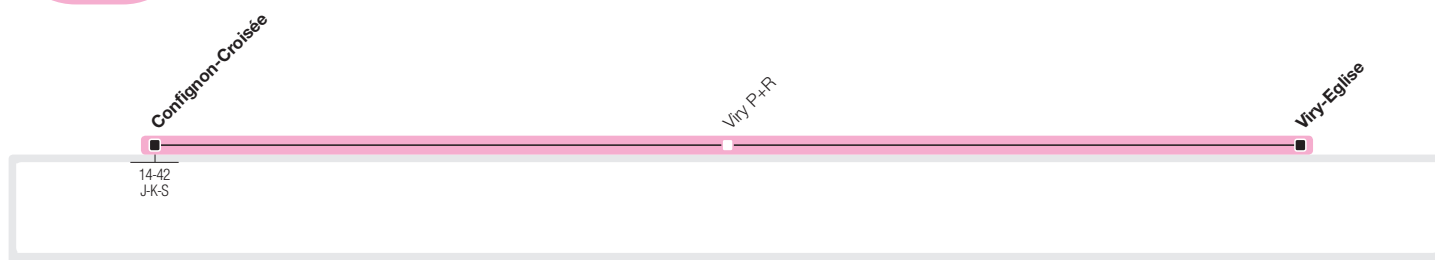

63

→ Confignon-Croisée
→ **Viry-Eglise**

63

→ Viry-Eglise – P+R Bernex
→ **Confignon-Croisée**

→ **Lundi-Vendredi Direction Viry-Eglise**

Confignon-Croisée	12:30	16:00	16:15	16:30	16:45	17:00	17:15	17:30	17:45	18:00	18:15	18:30	18:45	19:00	19:30	20:00	20:30
Viry P+R	12:46	16:16	16:31	16:46	17:01	17:16	17:31	17:46	18:01	18:16	18:31	18:46	19:01	19:16	19:44	20:14	20:44
Viry-Eglise	12:49	16:19	16:34	16:49	17:04	17:19	17:34	17:49	18:04	18:19	18:34	18:49	19:04	19:19	19:47	20:17	20:47

→ **Lundi-Vendredi Direction Confignon-Croisée**

Viry-Eglise	6:15	6:30	6:45	7:00	7:15	7:30	7:45	8:00	8:15	8:30	8:45	13:00
Viry P+R	6:19	6:34	6:49	7:04	7:19	7:34	7:49	8:04	8:19	8:34	8:49	13:04
P+R Bernex	6:35	6:50	7:05	7:20	7:35	7:50	8:05	8:20	8:35	8:50	9:05	13:20
Confignon-Croisée	6:36	6:51	7:06	7:21	7:36	7:51	8:06	8:21	8:36	8:51	9:06	13:21

Généralités pour cette ligne

Le présent horaire est valable du 3 juin au 14 décembre 2019

L'horaire du dimanche est également appliqué les jours suivants: 10 juin, 1^{er} août et 5 septembre 2019.

La ligne est exploitée par des véhicules de petite capacité. Transport de bicyclettes exclu.