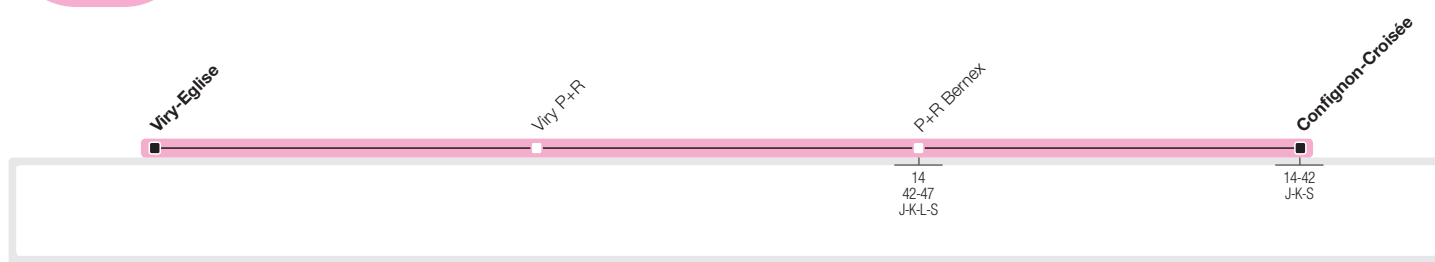

63

→ Confignon-Croisée
→ **Viry-Eglise**

63

→ Viry-Eglise – P+R Bernex
→ **Confignon-Croisée**

→ **Lundi-Vendredi Direction Viry-Eglise**

Confignon-Croisée	12:30	16:00	16:15	16:30	16:45	17:00	17:15	17:30	17:45	18:00	18:15	18:30	18:45	19:00	19:30	20:00	20:30
Viry P+R	12:46	16:16	16:31	16:46	17:01	17:16	17:31	17:46	18:01	18:16	18:31	18:46	19:01	19:16	19:44	20:14	20:44
Viry-Eglise	12:49	16:19	16:34	16:49	17:04	17:19	17:34	17:49	18:04	18:19	18:34	18:49	19:04	19:19	19:47	20:17	20:47

→ **Lundi-Vendredi Direction Confignon-Croisée**

Viry-Eglise	6:15	6:30	6:45	7:00	7:15	7:30	7:45	8:00	8:15	8:30	8:45	13:00
Viry P+R	6:19	6:34	6:49	7:04	7:19	7:34	7:49	8:04	8:19	8:34	8:49	13:04
P+R Bernex	6:35	6:50	7:05	7:20	7:35	7:50	8:05	8:20	8:35	8:50	9:05	13:20
Confignon-Croisée	6:36	6:51	7:06	7:21	7:36	7:51	8:06	8:21	8:36	8:51	9:06	13:21

Généralités pour cette ligne

Le présent horaire est valable du 3 juin au 14 décembre 2019

L'horaire du dimanche est également appliqué les jours suivants: 10 juin, 1^{er} août et 5 septembre 2019.

La ligne est exploitée par des véhicules de petite capacité. Transport de bicyclettes exclu.