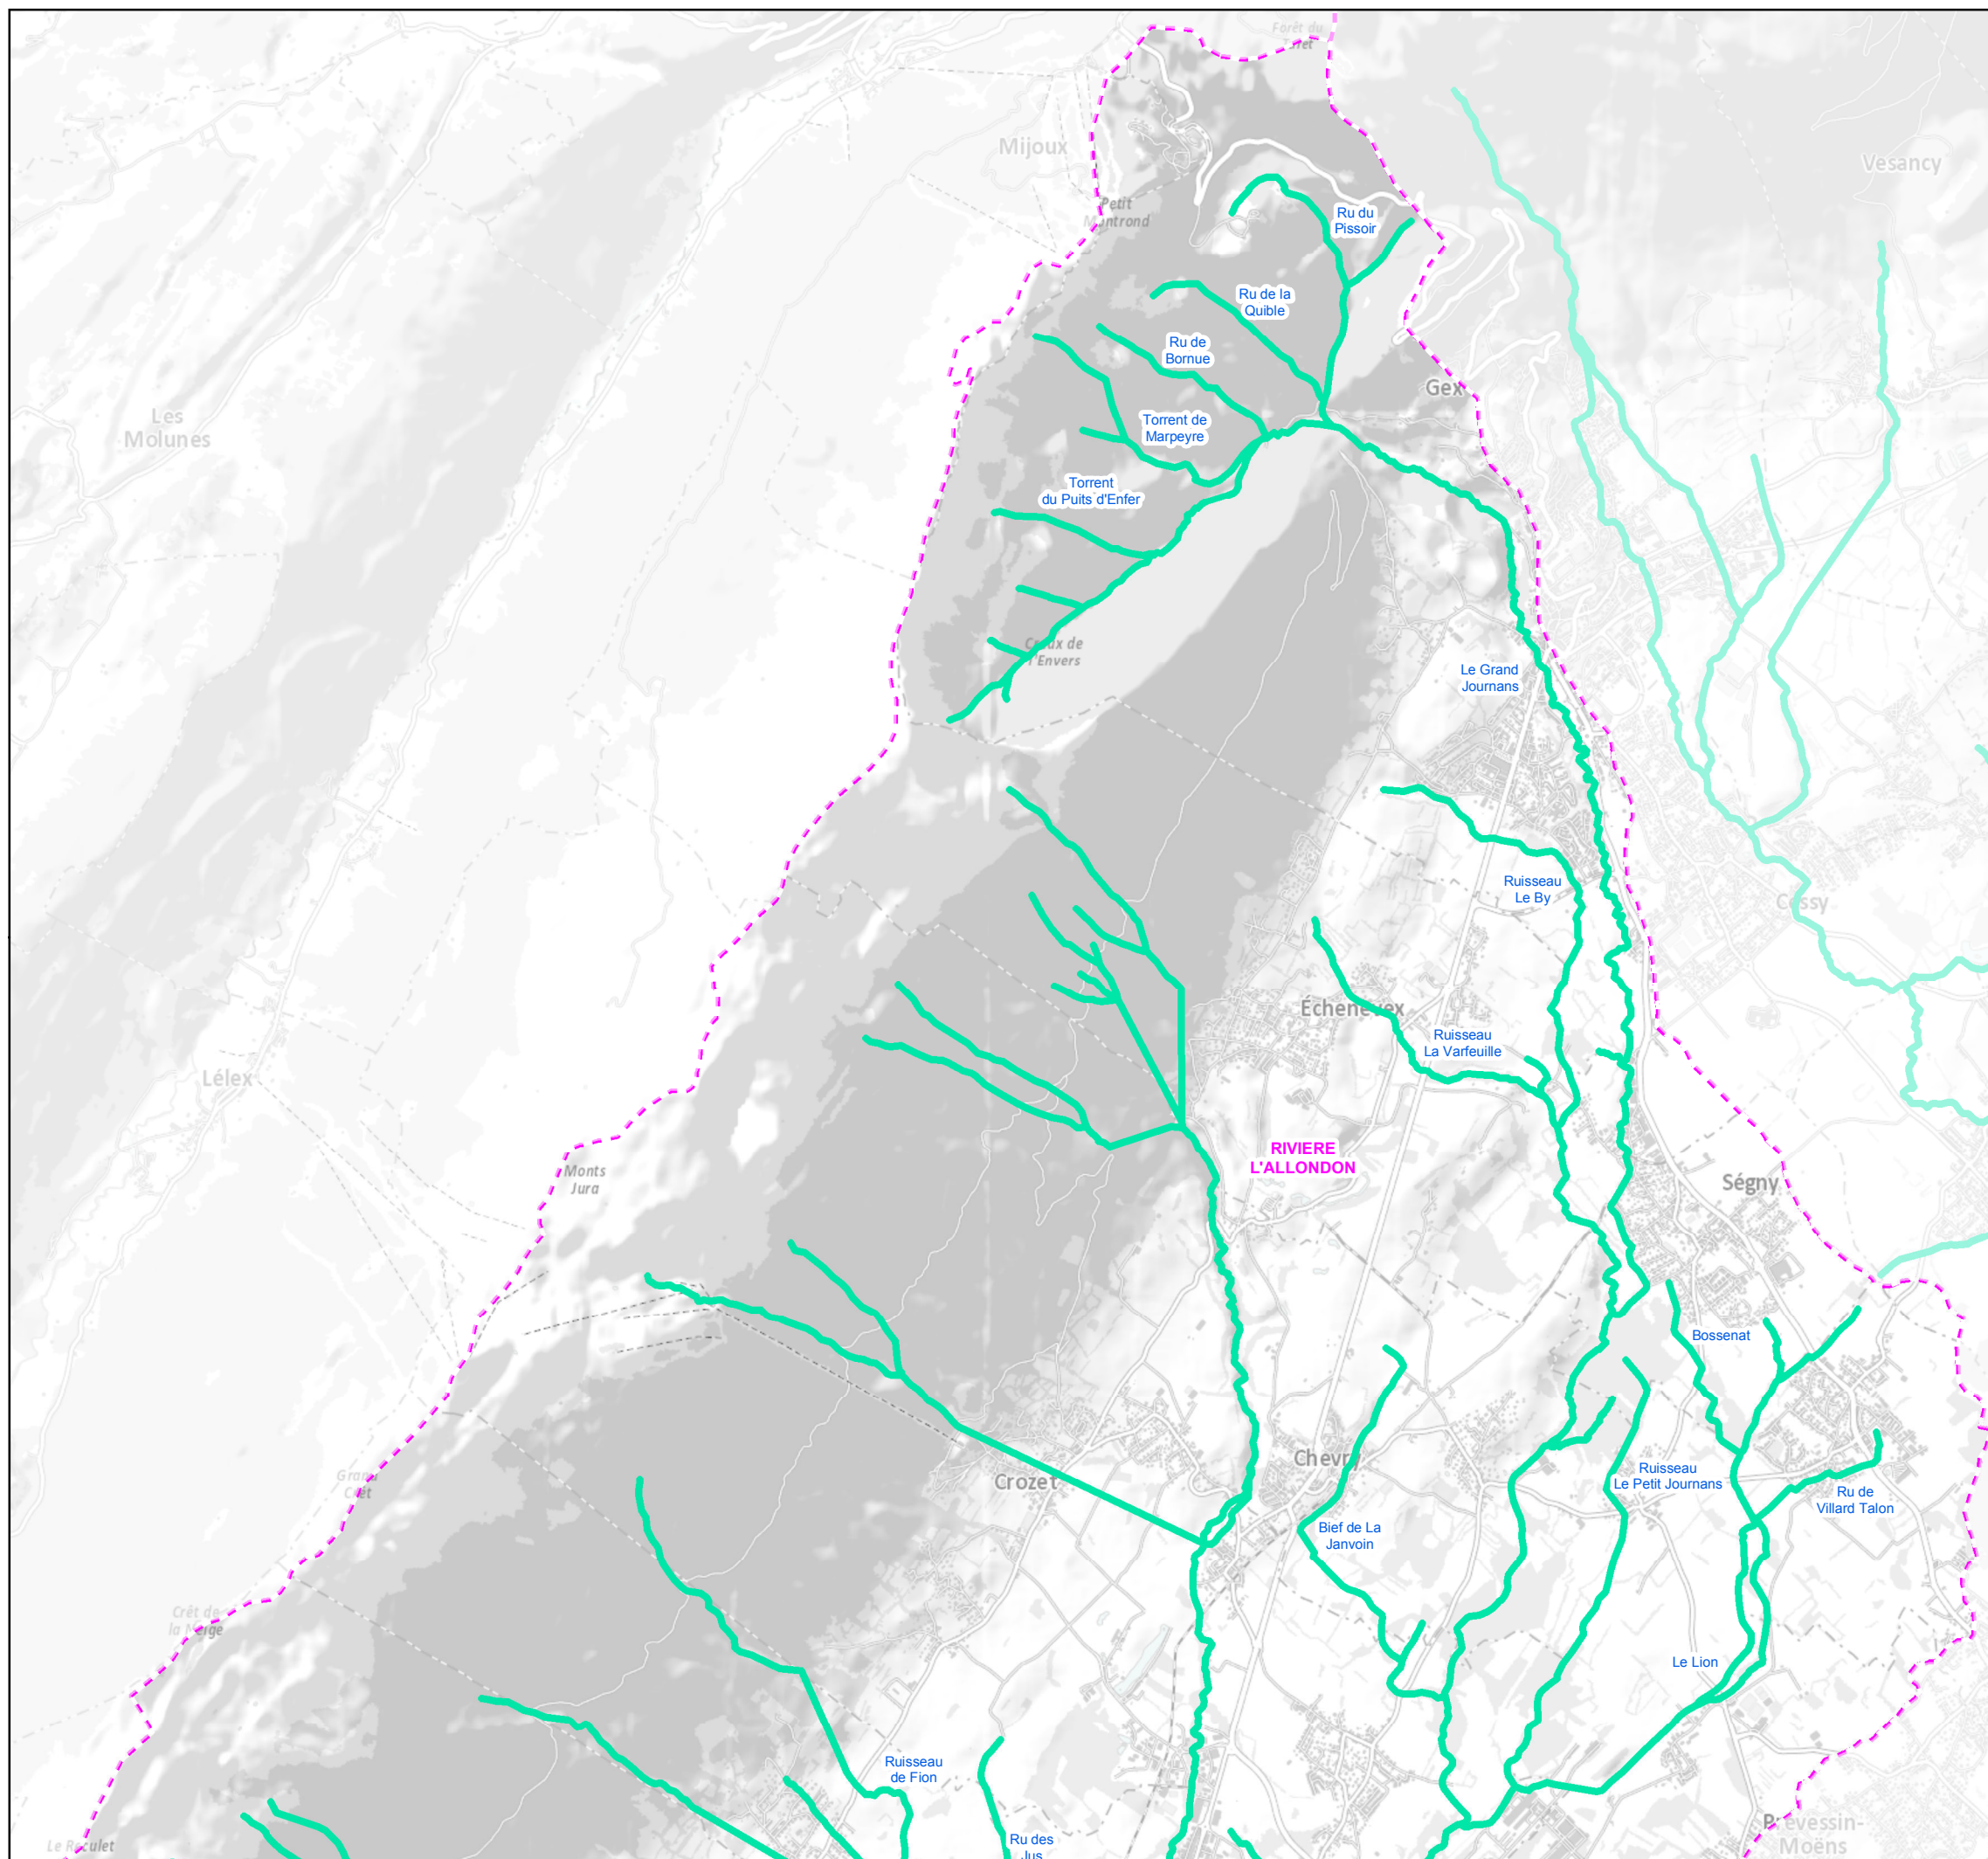

SPAGE
Allondon-Mandement

Schéma de protection, d'aménagement et de gestion des eaux

Annexe 1d
Etat foncier
Secteur Nord

Bassins versants

Cours d'eau genevois

- DP cantonal
- DP communal
- Privé

Cours d'eau français

- Domanial
- Non-domanial

12.12.2018

1:45'000

SPAGE
Allondon-Mandement

Schéma de protection, d'aménagement et de gestion des eaux

Annexe 1d
Etat foncier
Secteur Sud

Bassins versants

Cours d'eau genevois

- DP cantonal
- DP communal
- Privé

Cours d'eau français

- Domanial
- Non-domanial

12.12.2018