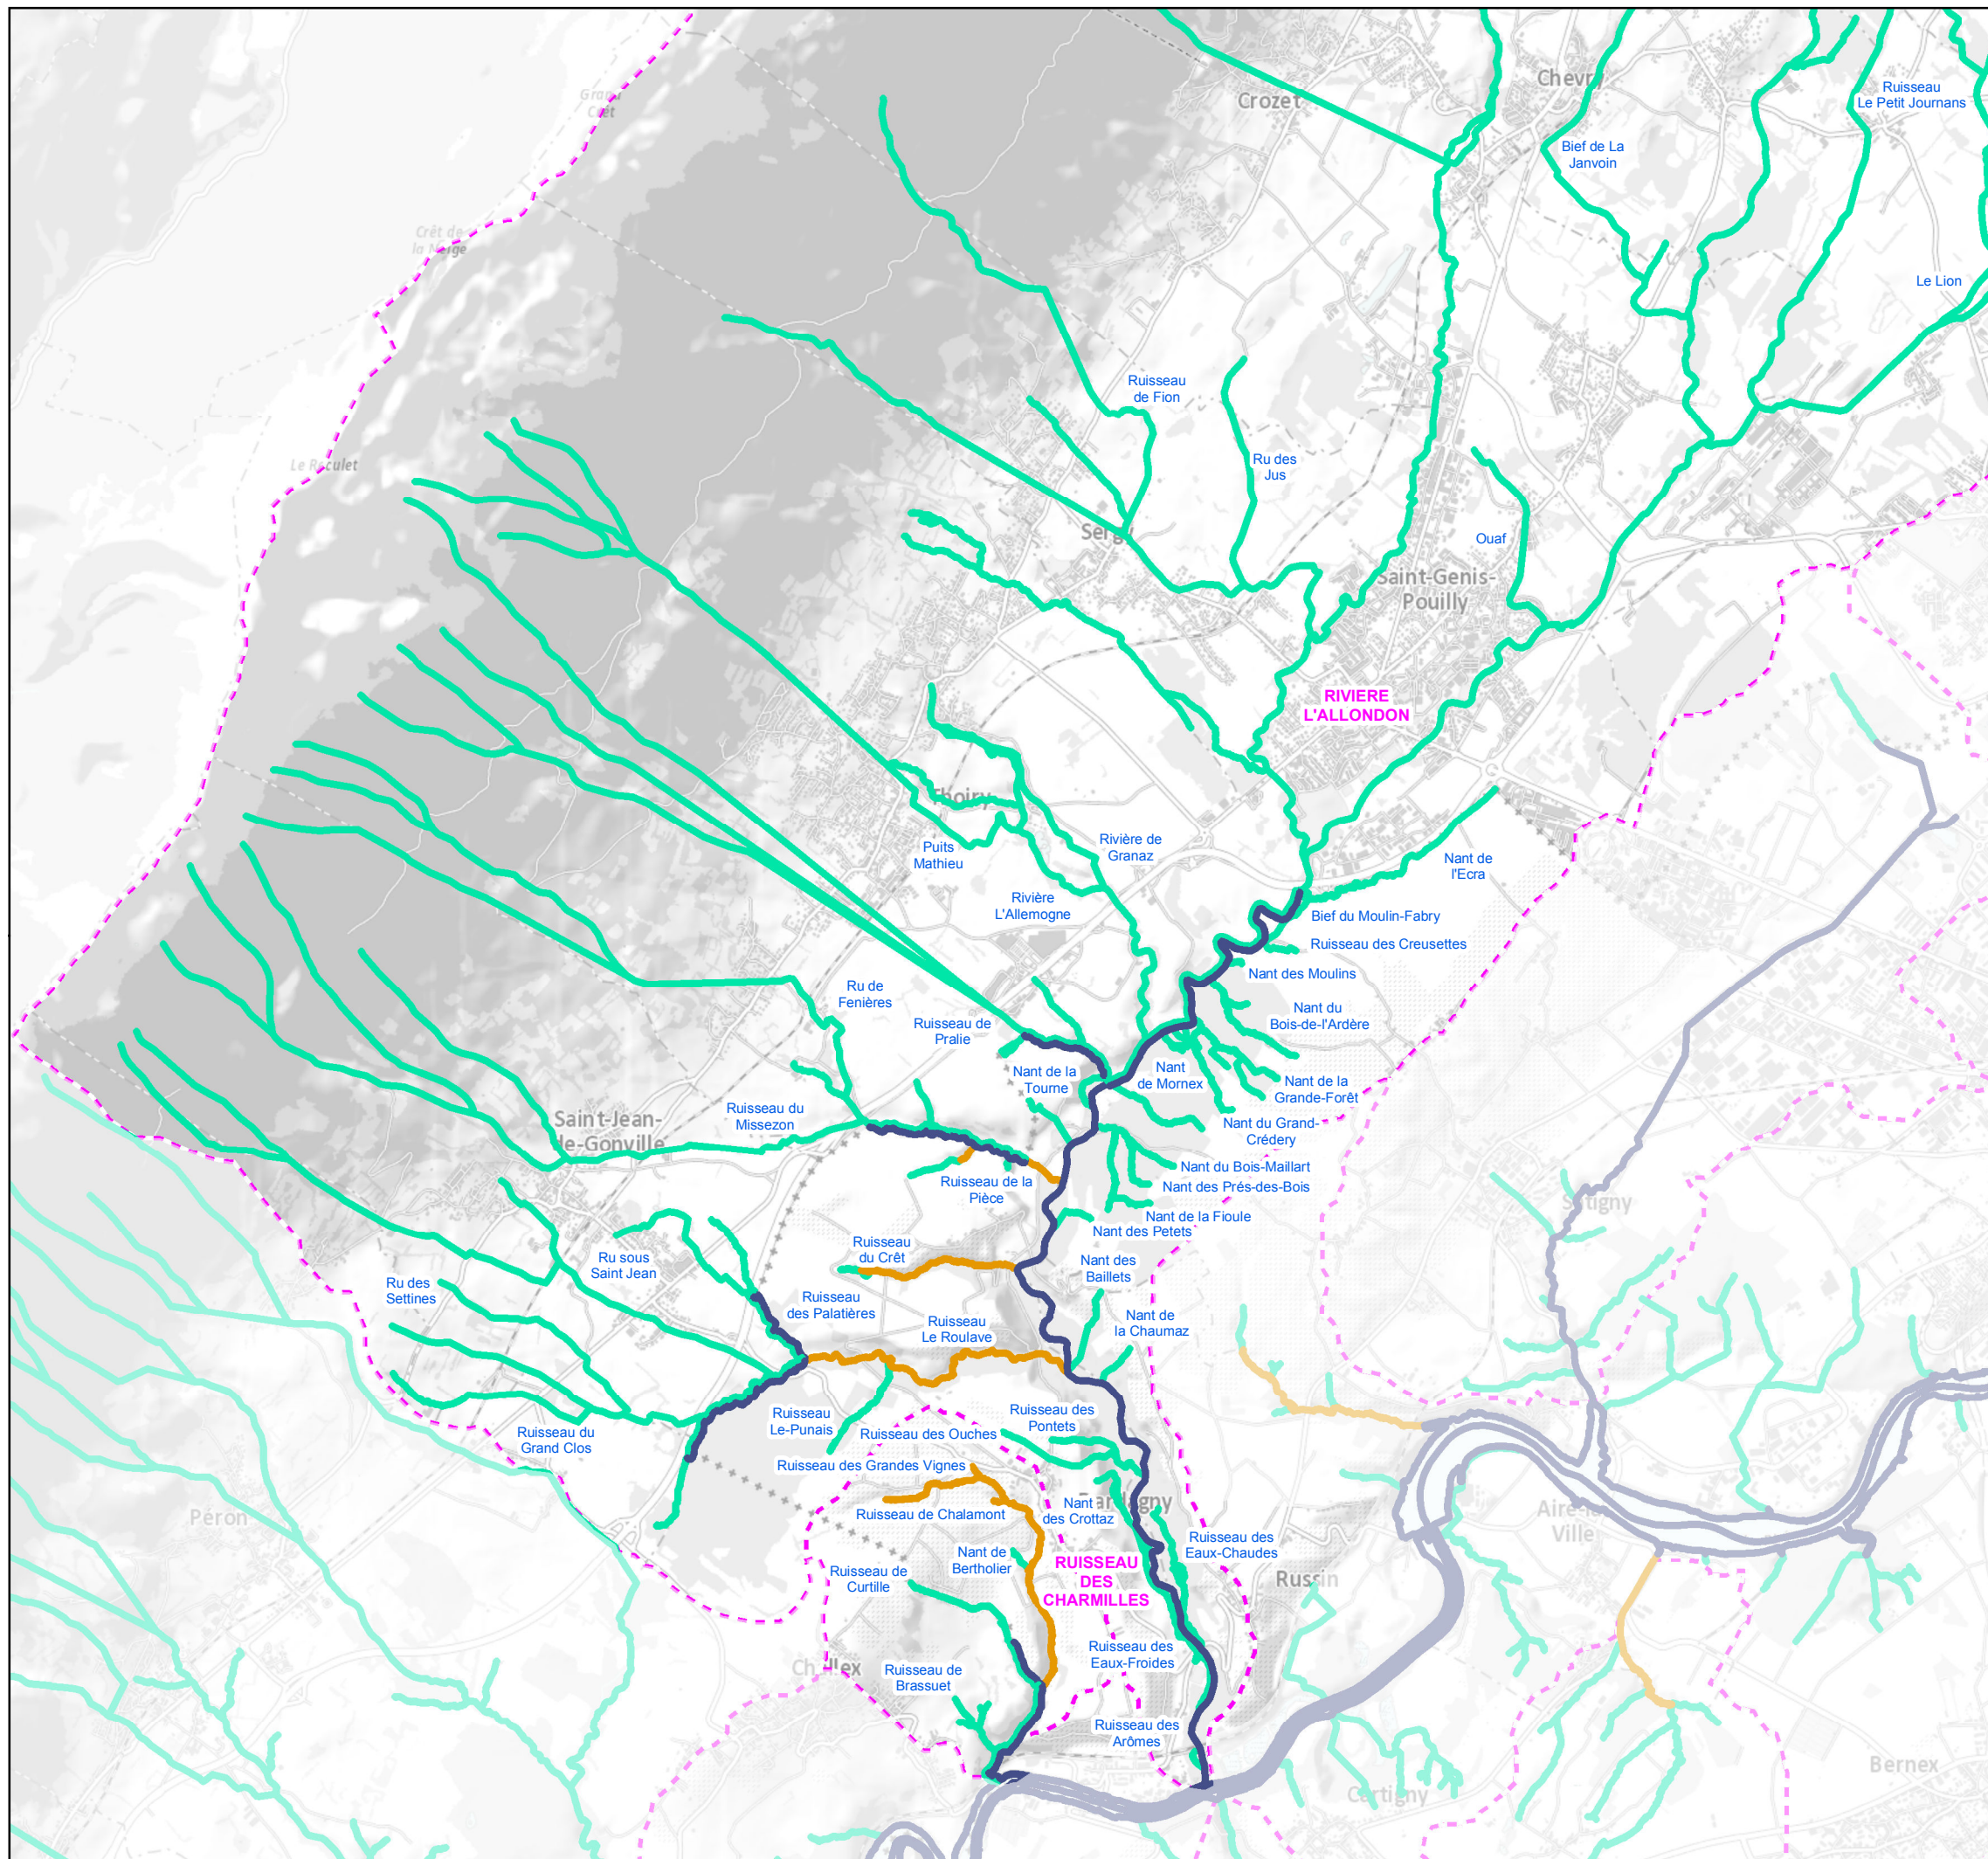

SPAGE
Allondon-Mandement

Schéma de protection, d'aménagement et de gestion des eaux

Annexe 1d
Etat foncier
Secteur Nord

Bassins versants

Cours d'eau genevois

- DP cantonal
- DP communal
- Privé

Cours d'eau français

- Domanial
- Non-domanial

12.12.2018

1:45'000

SPAGE
Allondon-Mandement

Schéma de protection, d'aménagement et de gestion des eaux

Annexe 1d
Etat foncier
Secteur Sud

Bassins versants

Cours d'eau genevois

- DP cantonal
- DP communal
- Privé

Cours d'eau français

- Domanial
- Non-domanial

12.12.2018