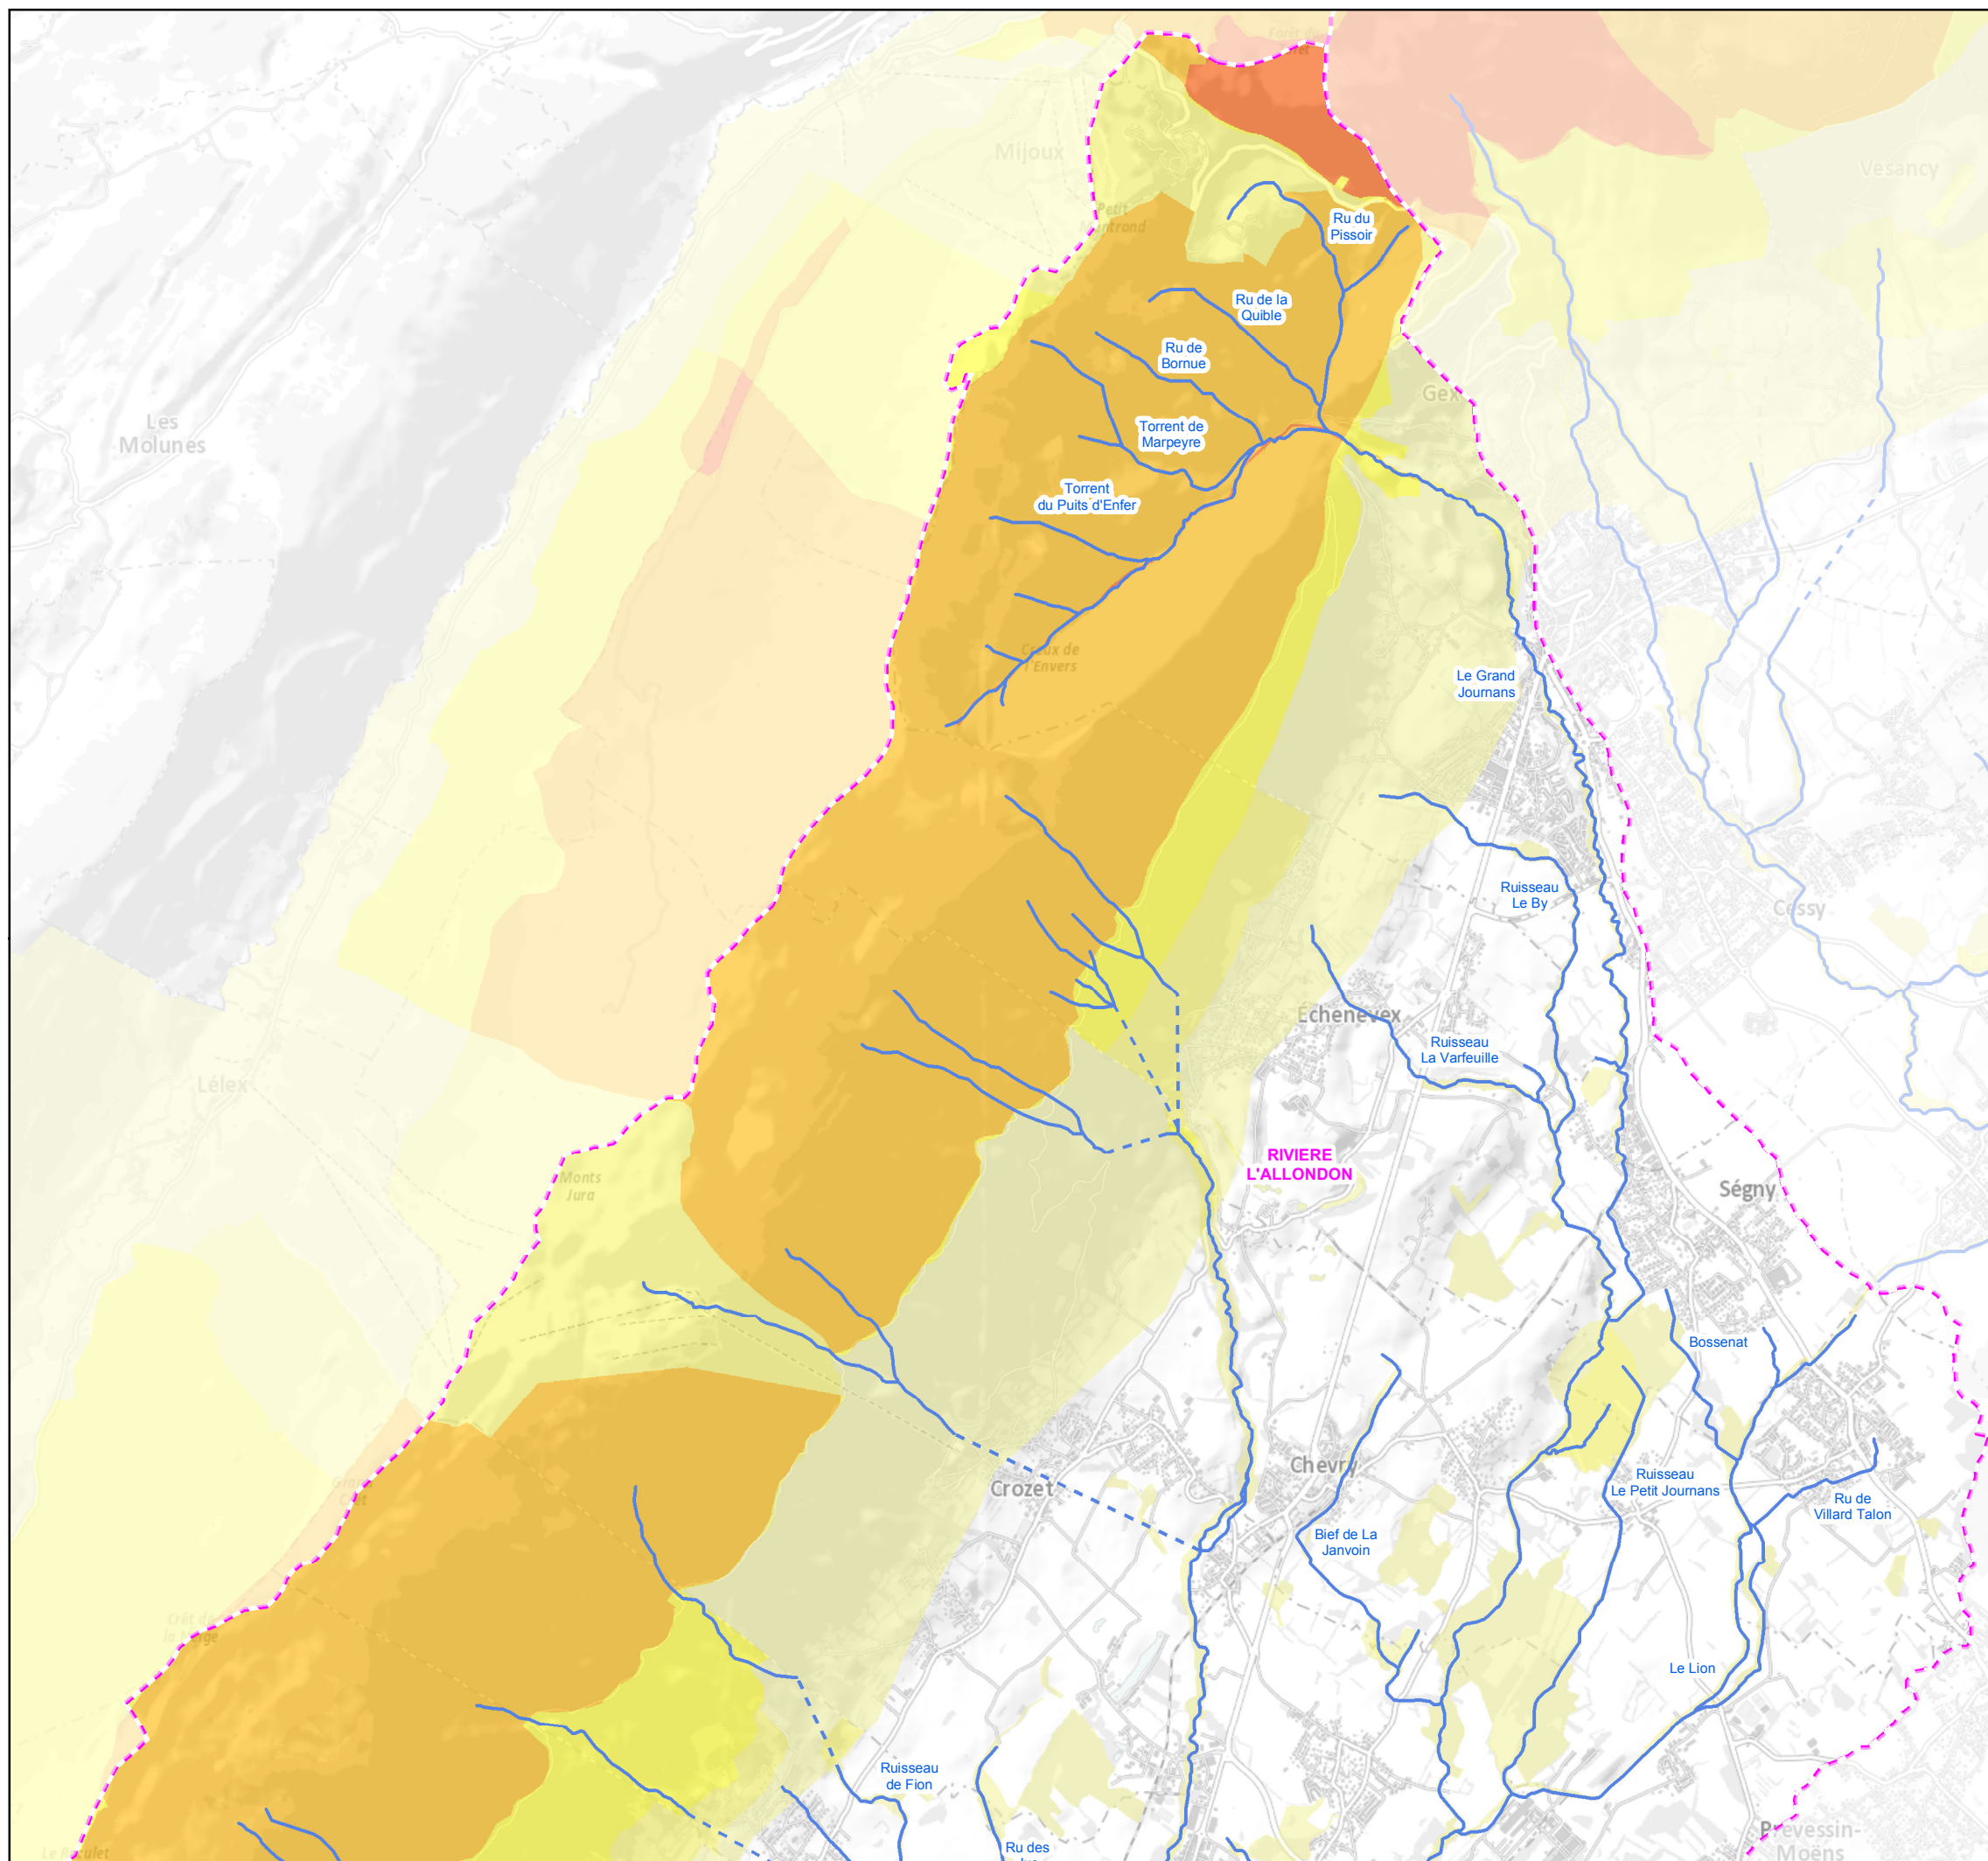

#### Suisse :

- OROEM
- Ramsar
- Emeraude
- IFP
- OPPPS
- Zone alluviale d'importance nationale
- OBat
- Site naturel classé LPMNS
- Plan de site LPMNS
- LPR Rhône
- Réserve naturelle RPPMF

#### France :

- Réserve naturelle régionale
- ZICO
- ZNIEFF
- Natura 2000
- Arrêté de protection de biotope
- Zone humide SCOT

#### Cours d'eau

- A ciel ouvert
- Enterré
- Tracé incertain
- Bassins versants

12.12.2018

1:45'000