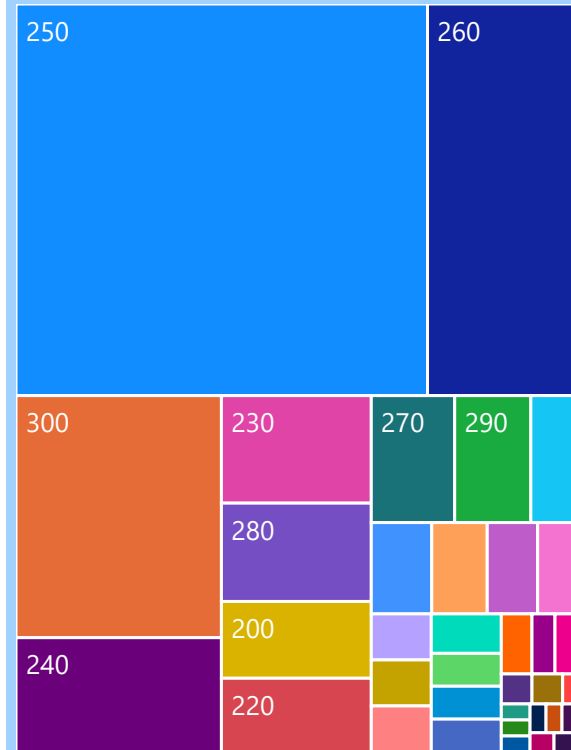

349
(38...)

533 (5...)

Type de ...

- Moteur
- Voile
- Voile / ...
- Annexe

Largeur les plus demandées par arrondi aux 10 cm

Longueur les plus demandées par arrondi au 50 cm

Secteurs les plus demandés

N° de référence	Position	Date inscription	Longueur	Largeur	Tirant d'eau	Type de Bateau	Quai	Corps Mort	Secteur 1	Secteur 2	Secteur 3	Secteur 4	Secteur 5	Secteur 6	Secteur 7	Secteur 8
4233	1	21.11.2008	640	249	71	Moteur	Vrai	Faux	Non	Non	OUI	Non	Non	Non	Non	Non
6525	2	30.06.2009	700	250	70	Moteur	Vrai	Faux	OUI	Non	Non	Non	OUI	Non	Non	Non
1188	3	12.08.2010	820	255	170	Voile	Vrai	Faux	OUI	Non	Non	Non	OUI	Non	Non	Non
2053	4	03.11.2010	780	252	50	Moteur	Vrai	Faux	OUI	OUI	OUI	Non	OUI	OUI	Non	Non
2147	5	10.05.2011	770	259	65	Moteur	Vrai	Faux	OUI	OUI	Non	Non	OUI	Non	Non	Non
1911	6	23.05.2011	650	250	85	Moteur	Vrai	Faux	OUI	Non	Non	Non	OUI	Non	Non	Non
1542	7	23.06.2011	750	300	90	Moteur	Vrai	Faux	OUI	OUI	Non	Non	OUI	OUI	Non	Non
1910	8	04.07.2011	850	270	61	Moteur	Vrai	Faux	OUI	Non	Non	Non	OUI	Non	Non	Non
1966	9	30.09.2011	715	250	60	Moteur	Vrai	Faux	OUI	Non	Non	Non	OUI	OUI	OUI	OUI
1242	10	13.10.2011	820	255	170	Voile	Vrai	Faux	OUI	Non	Non	Non	OUI	Non	Non	Non
1915	11	22.11.2011	795	295	75	Moteur	Vrai	Faux	OUI	OUI	Non	Non	OUI	Non	Non	Non
1945	12	15.01.2012	1000	330	100	Moteur	Vrai	Faux	OUI	Non	Non	Non	OUI	Non	Non	Non
1961	13	27.02.2012	700	290	60	Moteur	Vrai	Faux	OUI	Non	OUI	Non	Non	OUI	Non	Non
3623	14	03.05.2012	960	190	135	Voile	Vrai	Vrai	Non	Non	Non	Non	Non	Non	OUI	OUI
6686	15	29.01.2013	800	260	50	Moteur	Vrai	Faux	OUI	OUI	OUI	OUI	OUI	OUI	OUI	OUI
1613	16	23.04.2013	765	248	160	Voile	Vrai	Faux	OUI	OUI	OUI	OUI	OUI	Non	Non	Non
6630	17	23.04.2013	590	244	60	Moteur	Vrai	Faux	OUI	Non	Non	Non	OUI	Non	Non	Non
9824	18	11.06.2013	736	259	65	Moteur	Vrai	Faux	Non	Non	Non	Non	OUI	OUI	Non	Non
1933	19	01.07.2013	736	260	65	Moteur	Vrai	Faux	OUI	OUI	OUI	OUI	Non	Non	Non	Non
1033	20	26.08.2013	1033	320	135	Voile	Vrai	Faux	OUI	OUI	OUI	OUI	OUI	OUI	OUI	OUI
6880	21	27.08.2013	700	280	100	Moteur	Vrai	Faux	OUI	OUI	Non	Non	OUI	OUI	Non	Non
1935	22	08.10.2013	800	400	100	Moteur	Vrai	Faux	OUI	OUI	Non	Non	OUI	OUI	Non	Non
7181	23	13.01.2014	954	298	205	Voile	Vrai	Faux	OUI	Non	OUI	Non	OUI	Non	OUI	OUI
6706	24	22.01.2014	765	248	160	Voile	Vrai	Faux	OUI	Non	Non	Non	OUI	OUI	Non	Non
9406	25	27.02.2014	1000	310	100	Moteur	Vrai	Faux	Non	Non	Non	Non	OUI	Non	Non	Non
1957	26	11.05.2014	870	290	190	Voile	Vrai	Faux	OUI	Non	Non	Non	OUI	Non	Non	Non
9094	27	11.06.2014	700	250	80	Moteur	Vrai	Faux	OUI	OUI	OUI	OUI	OUI	OUI	OUI	Non
9119	28	29.06.2014	1040	342	180	Voile	Vrai	Faux	Non	Non	OUI	OUI	Non	Non	Non	Non
1913	29	02.07.2014	650	240	100	Moteur	Vrai	Faux	OUI	Non	Non	Non	OUI	Non	Non	Non
a-0006	30	10.08.2014	750	260	80	Moteur	Vrai	Faux	Non	Non	Non	Non	OUI	Non	Non	Non
a-0015	31	01.09.2014	1160	180	160	Voile	Vrai	Faux	Non	Non	Non	Non	Non	Non	Non	OUI
a-0030	32	27.10.2014	640	250	100	Moteur	Vrai	Faux	OUI	OUI	Non	Non	OUI	Non	Non	Non
a-0038	33	10.11.2014	590	242	60	Moteur	Vrai	Faux	Non	Non	OUI	Non	Non	Non	Non	Non
a-0041	34	12.11.2014	700	250	84	Moteur	Vrai	Faux	OUI	OUI	Non	Non	OUI	OUI	Non	Non
a-0045	35	01.12.2014	790	262	80	Moteur	Vrai	Faux	OUI	OUI	OUI	Non	OUI	OUI	OUI	OUI
a-0049	36	04.01.2015	765	248	170	Voile	Vrai	Faux	OUI	OUI	OUI	Non	Non	Non	Non	Non
a-0055	37	12.01.2015	720	244	100	Moteur	Vrai	Faux	OUI	Non	Non	Non	Non	Non	Non	Non
a-0066	38	10.02.2015	750	260	80	Moteur	Vrai	Faux	OUI	Non	Non	Non	OUI	OUI	OUI	OUI
a-0105	39	25.05.2015	954	295	205	Voile	Vrai	Faux	OUI	OUI	OUI	OUI	OUI	OUI	OUI	OUI
a-0117	40	24.06.2015	610	241	56	Moteur	Vrai	Faux	OUI	Non	OUI	Non	Non	Non	Non	Non