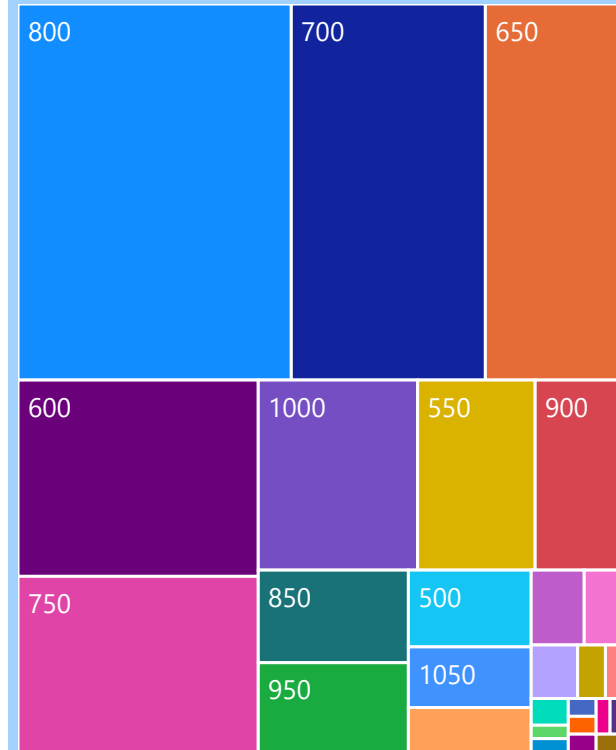

349
(38...)

533 (5...)

Type de ...

- Moteur
- Voile
- Voile / ...
- Annexe

Largeur les plus demandées par arrondi aux 10 cm

Longueur les plus demandées par arrondi au 50 cm

Secteurs les plus demandés

N° de référence	Position	Date inscription	Longueur	Largeur	Tirant d'eau	Type de Bateau	Quai	Corps Mort	Secteur 1	Secteur 2	Secteur 3	Secteur 4	Secteur 5	Secteur 6	Secteur 7	Secteur 8
4233	1	21.11.2008	640	249	71	Moteur	Vrai	Faux	Non	Non	OUI	Non	Non	Non	Non	Non
6525	2	30.06.2009	700	250	70	Moteur	Vrai	Faux	OUI	Non	Non	Non	OUI	Non	Non	Non
1188	3	12.08.2010	820	255	170	Voile	Vrai	Faux	OUI	Non	Non	Non	OUI	Non	Non	Non
2053	4	03.11.2010	780	252	50	Moteur	Vrai	Faux	OUI	OUI	OUI	Non	OUI	OUI	Non	Non
2147	5	10.05.2011	770	259	65	Moteur	Vrai	Faux	OUI	OUI	Non	Non	OUI	Non	Non	Non
1911	6	23.05.2011	650	250	85	Moteur	Vrai	Faux	OUI	Non	Non	Non	OUI	Non	Non	Non
1542	7	23.06.2011	750	300	90	Moteur	Vrai	Faux	OUI	OUI	Non	Non	OUI	OUI	Non	Non
1910	8	04.07.2011	850	270	61	Moteur	Vrai	Faux	OUI	Non	Non	Non	OUI	Non	Non	Non
1966	9	30.09.2011	715	250	60	Moteur	Vrai	Faux	OUI	Non	Non	Non	OUI	OUI	OUI	OUI
1242	10	13.10.2011	820	255	170	Voile	Vrai	Faux	OUI	Non	Non	Non	OUI	Non	Non	Non
1915	11	22.11.2011	795	295	75	Moteur	Vrai	Faux	OUI	OUI	Non	Non	OUI	Non	Non	Non
1945	12	15.01.2012	1000	330	100	Moteur	Vrai	Faux	OUI	Non	Non	Non	OUI	Non	Non	Non
1961	13	27.02.2012	700	290	60	Moteur	Vrai	Faux	OUI	Non	OUI	Non	Non	OUI	Non	Non
3623	14	03.05.2012	960	190	135	Voile	Vrai	Vrai	Non	Non	Non	Non	Non	Non	OUI	OUI
6686	15	29.01.2013	800	260	50	Moteur	Vrai	Faux	OUI	OUI	OUI	OUI	OUI	OUI	OUI	OUI
1613	16	23.04.2013	765	248	160	Voile	Vrai	Faux	OUI	OUI	OUI	OUI	OUI	Non	Non	Non
6630	17	23.04.2013	590	244	60	Moteur	Vrai	Faux	OUI	Non	Non	Non	OUI	Non	Non	Non
9824	18	11.06.2013	736	259	65	Moteur	Vrai	Faux	Non	Non	Non	Non	OUI	OUI	Non	Non
1933	19	01.07.2013	736	260	65	Moteur	Vrai	Faux	OUI	OUI	OUI	OUI	Non	Non	Non	Non
1033	20	26.08.2013	1033	320	135	Voile	Vrai	Faux	OUI	OUI	OUI	OUI	OUI	OUI	OUI	OUI
6880	21	27.08.2013	700	280	100	Moteur	Vrai	Faux	OUI	OUI	Non	Non	OUI	OUI	Non	Non
1935	22	08.10.2013	800	400	100	Moteur	Vrai	Faux	OUI	OUI	Non	Non	OUI	OUI	Non	Non
7181	23	13.01.2014	954	298	205	Voile	Vrai	Faux	OUI	Non	OUI	Non	OUI	Non	OUI	OUI
6706	24	22.01.2014	765	248	160	Voile	Vrai	Faux	OUI	Non	Non	Non	OUI	OUI	Non	Non
9406	25	27.02.2014	1000	310	100	Moteur	Vrai	Faux	Non	Non	Non	Non	OUI	Non	Non	Non
1957	26	11.05.2014	870	290	190	Voile	Vrai	Faux	OUI	Non	Non	Non	OUI	Non	Non	Non
9094	27	11.06.2014	700	250	80	Moteur	Vrai	Faux	OUI	OUI	OUI	OUI	OUI	OUI	OUI	Non
9119	28	29.06.2014	1040	342	180	Voile	Vrai	Faux	Non	Non	OUI	OUI	Non	Non	Non	Non
1913	29	02.07.2014	650	240	100	Moteur	Vrai	Faux	OUI	Non	Non	Non	OUI	Non	Non	Non
a-0006	30	10.08.2014	750	260	80	Moteur	Vrai	Faux	Non	Non	Non	Non	OUI	Non	Non	Non
a-0015	31	01.09.2014	1160	180	160	Voile	Vrai	Faux	Non	Non	Non	Non	Non	Non	Non	OUI
a-0030	32	27.10.2014	640	250	100	Moteur	Vrai	Faux	OUI	OUI	Non	Non	OUI	Non	Non	Non
a-0038	33	10.11.2014	590	242	60	Moteur	Vrai	Faux	Non	Non	OUI	Non	Non	Non	Non	Non
a-0041	34	12.11.2014	700	250	84	Moteur	Vrai	Faux	OUI	OUI	Non	Non	OUI	OUI	Non	Non
a-0045	35	01.12.2014	790	262	80	Moteur	Vrai	Faux	OUI	OUI	OUI	Non	OUI	OUI	OUI	OUI
a-0049	36	04.01.2015	765	248	170	Voile	Vrai	Faux	OUI	OUI	OUI	Non	Non	Non	Non	Non
a-0055	37	12.01.2015	720	244	100	Moteur	Vrai	Faux	OUI	Non	Non	Non	Non	Non	Non	Non
a-0066	38	10.02.2015	750	260	80	Moteur	Vrai	Faux	OUI	Non	Non	Non	OUI	OUI	OUI	OUI
a-0105	39	25.05.2015	954	295	205	Voile	Vrai	Faux	OUI	OUI	OUI	OUI	OUI	OUI	OUI	OUI
a-0117	40	24.06.2015	610	241	56	Moteur	Vrai	Faux	OUI	Non	OUI	Non	Non	Non	Non	Non