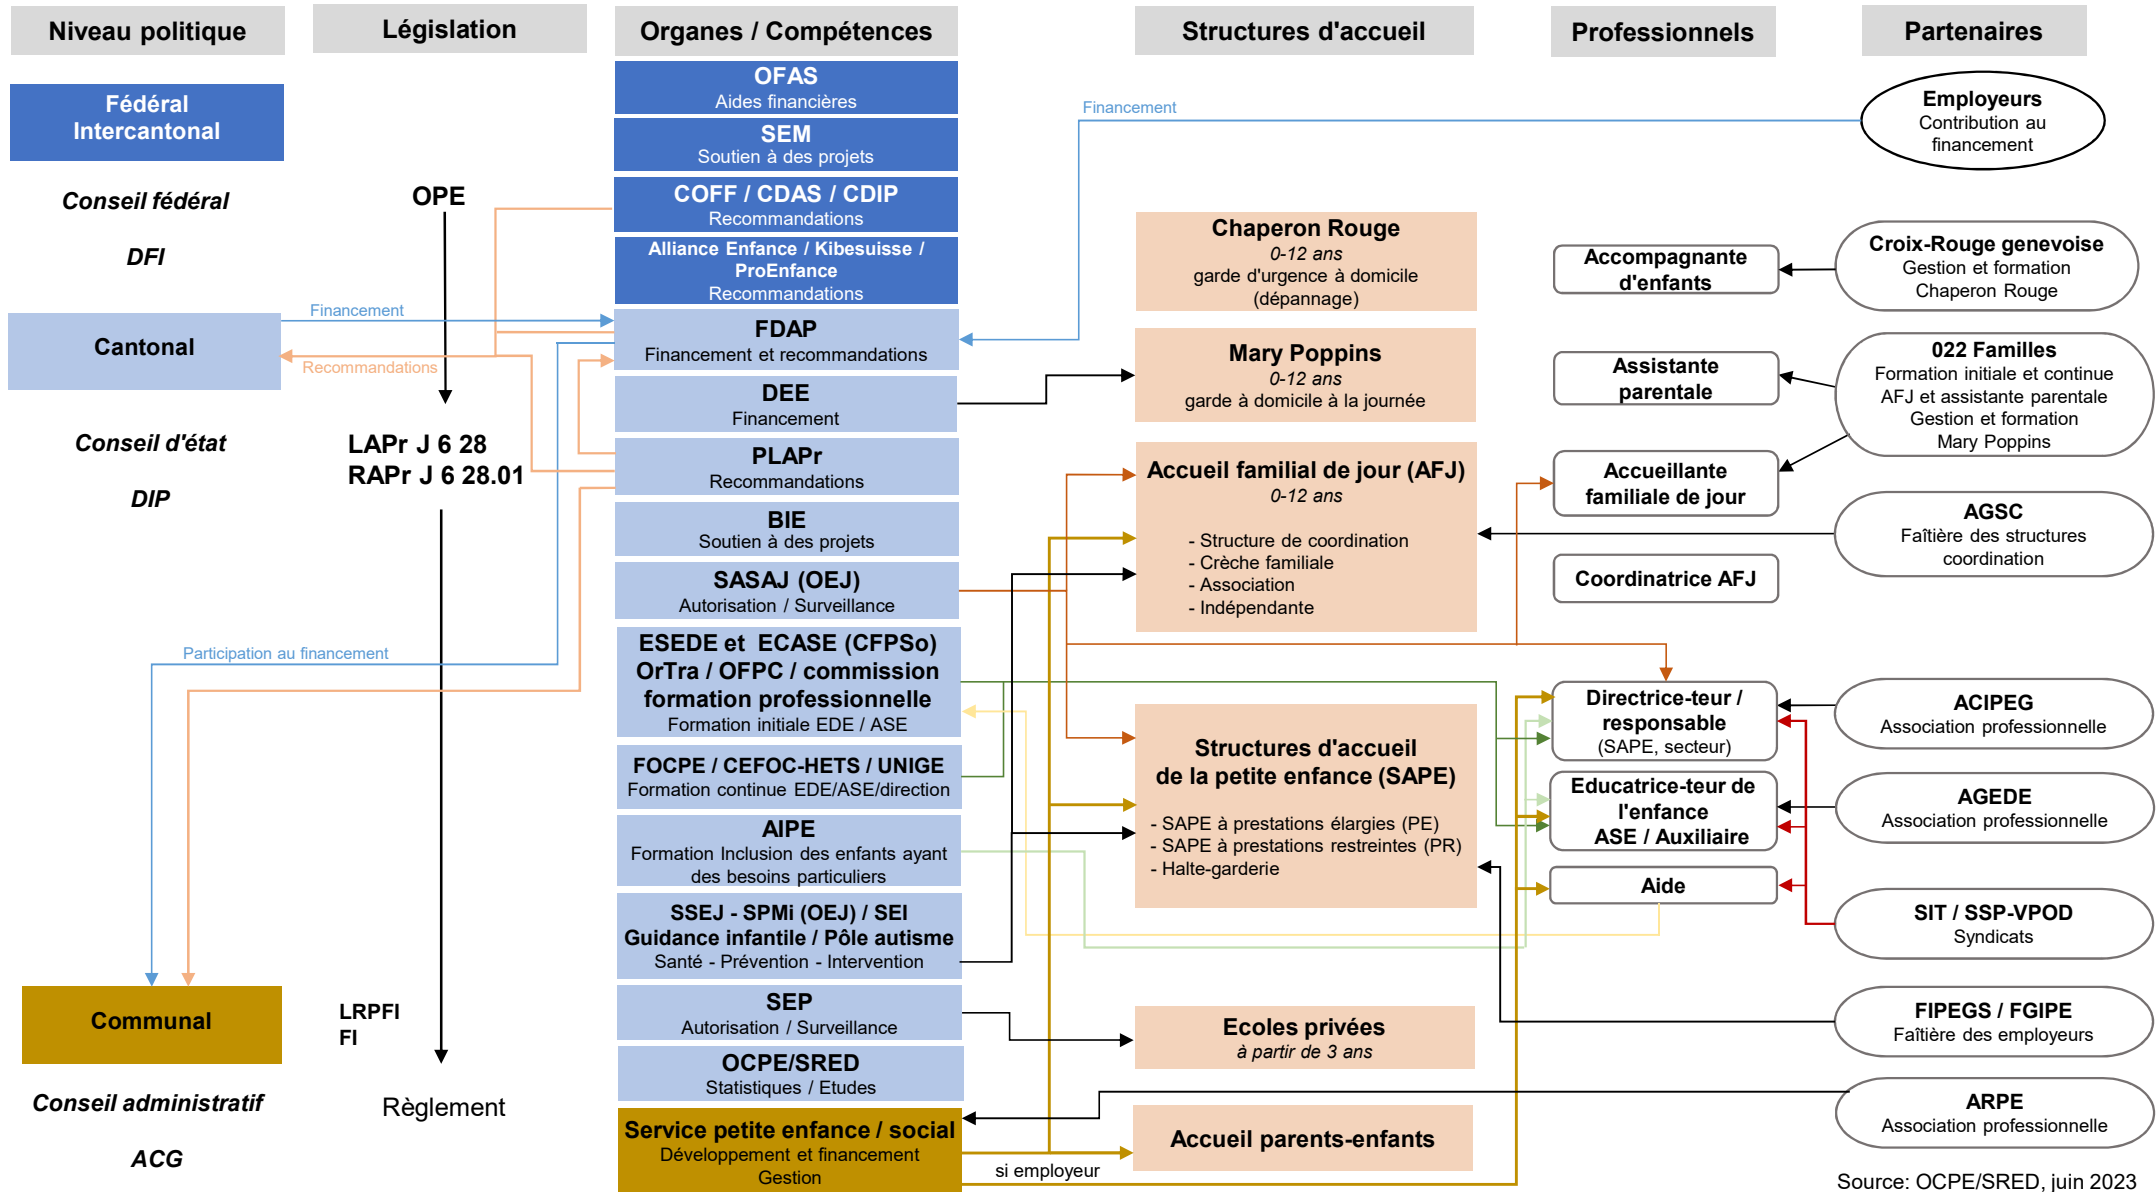

Panorama de l'accueil préscolaire – canton de Genève

Source: OCPE/SRED, juin 2023

Sigles du panorama de l'accueil préscolaire - Canton de Genève

ACG	Association des communes genevoises	FOCPE	Formation continue de la petite enfance
ACIPEG	Association des cadres des institutions de la petite enfance genevoises	HETS	Haute école de travail social
AFJ	Accueil familial de jour ou Accueillante familiale de jour	HG	Halte-garderie
AGEDE	Association genevoise des éducatrices-teurs de l'enfance	HUG	Hôpitaux universitaires genevois
AGSC	Association genevoise des structures de coordination de l'accueil familial de jour	KIBESUISSE	Fédération suisse pour l'accueil de jour de l'enfant
AIPE	Association Inclusion Petite Enfance	LAPr	Loi sur l'accueil préscolaire
ARPE	Association des responsables de la petite enfance	LRPFI	Loi sur le renforcement de la péréquation financière intercommunale et le développement de l'intercommunalité
ASE	Assistant-e socio-éducatif-ve	OCPE	Observatoire cantonal de la petite enfance
BIE	Bureau de l'intégration des étrangers	OEJ	Office de l'enfance et de la jeunesse
CDAS	Conférence des directrices et directeurs cantonaux des affaires sociales	OFAS	Office fédéral des assurances sociales
CDIP	Conférence suisse des directeurs cantonaux de l'instruction publique	OPE	Ordonnance sur le placement d'enfants
CEFOC	Centre d'études et de formation continue pour les travailleurs sociaux	ORTRA	Organisation du monde du travail santé-social Genève
CFPSo	Centre de formation professionnelle social	PE	Prestations élargies: structures ouvertes au moins 45 heures par semaine et au minimum 45 semaines par an, avec un repas de midi
COFF	Commission fédérale pour les questions familiales	PLAPr	Plateforme pour l'accueil préscolaire
DEE	Département de l'économie et de l'emploi	PR	Prestations restreintes: structures ne remplissant pas les trois conditions cumulatives précédentes
DFI	Département fédéral de l'intérieur	ProEnfance	Plateforme romande pour l'accueil de l'enfance
DIP	Département de l'instruction publique, de la jeunesse et de la formation	RAPr	Règlement sur l'accueil préscolaire
ECASE	École d'assistant-e-s socio-éducatif-ve-s	SASAJ	Service d'autorisation et de surveillance de l'accueil de jour
EDE	Educatrice-teur de l'enfance	SEM	Secrétariat d'État aux migrations
ESEDE	École supérieure d'éducatrices et d'éducateurs de l'enfance	SEP	Service de l'enseignement privé
FDAP	Fondation pour le développement de l'accueil préscolaire	SEI	Service éducatif itinérant service (Astural)
FGIPE	Fédération genevoises des institutions petite enfance	SIT	Syndicat interprofessionnel de travailleuses et travailleurs
FI	Fonds intercommunal	SAPE	Structure d'accueil de la petite enfance
FIPEGS	Fédération des institutions petite enfance genevoises suburbaines	SPMi	Service de protection des mineurs
		SRED	Service de la recherche en éducation
		SSEJ	Service de santé de l'enfance et de la jeunesse
		SSP-VPOD	Syndicat des services publics