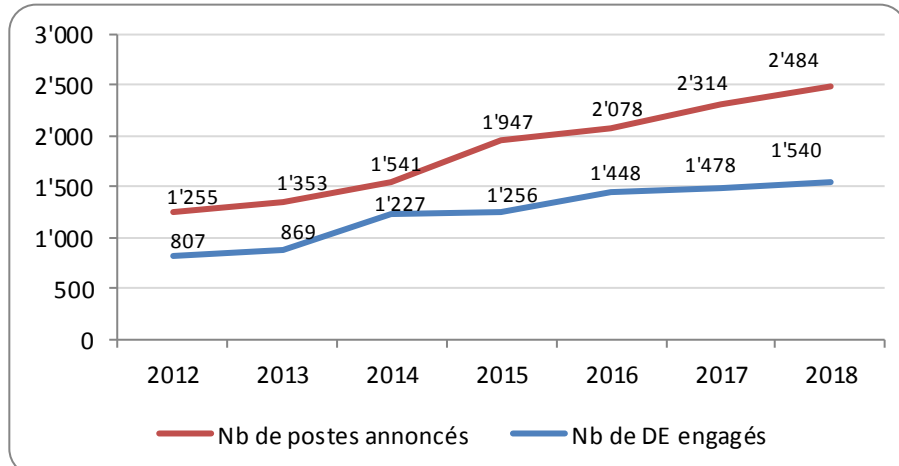

Recrutement des demandeurs d'emploi (DE)

Etat de Genève

Institutions de droit public et entités subventionnées

* Correspond à la part de DE engagés parmi le nombre total d'engagements au sein de l'Etat de Genève. Ce total est issu du bilan social de l'Etat.