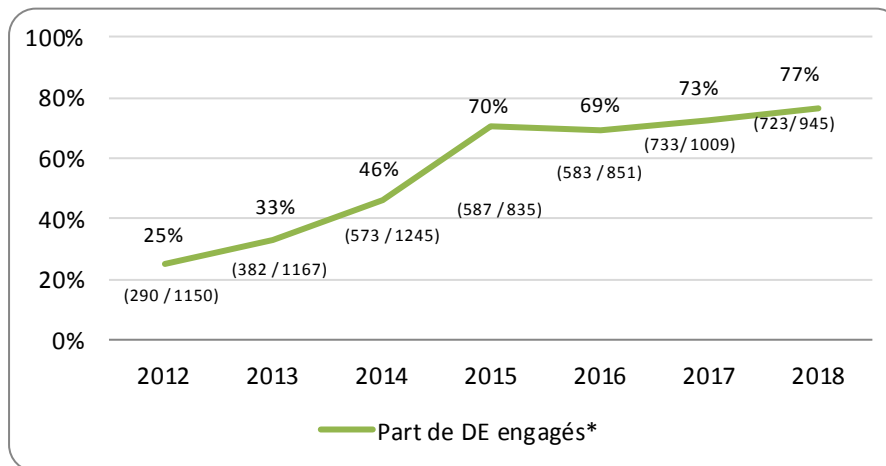

Recrutement des demandeurs d'emploi (DE)

Etat de Genève

Institutions de droit public et entités subventionnées

* Correspond à la part de DE engagés parmi le nombre total d'engagements au sein de l'Etat de Genève. Ce total est issu du bilan social de l'Etat.