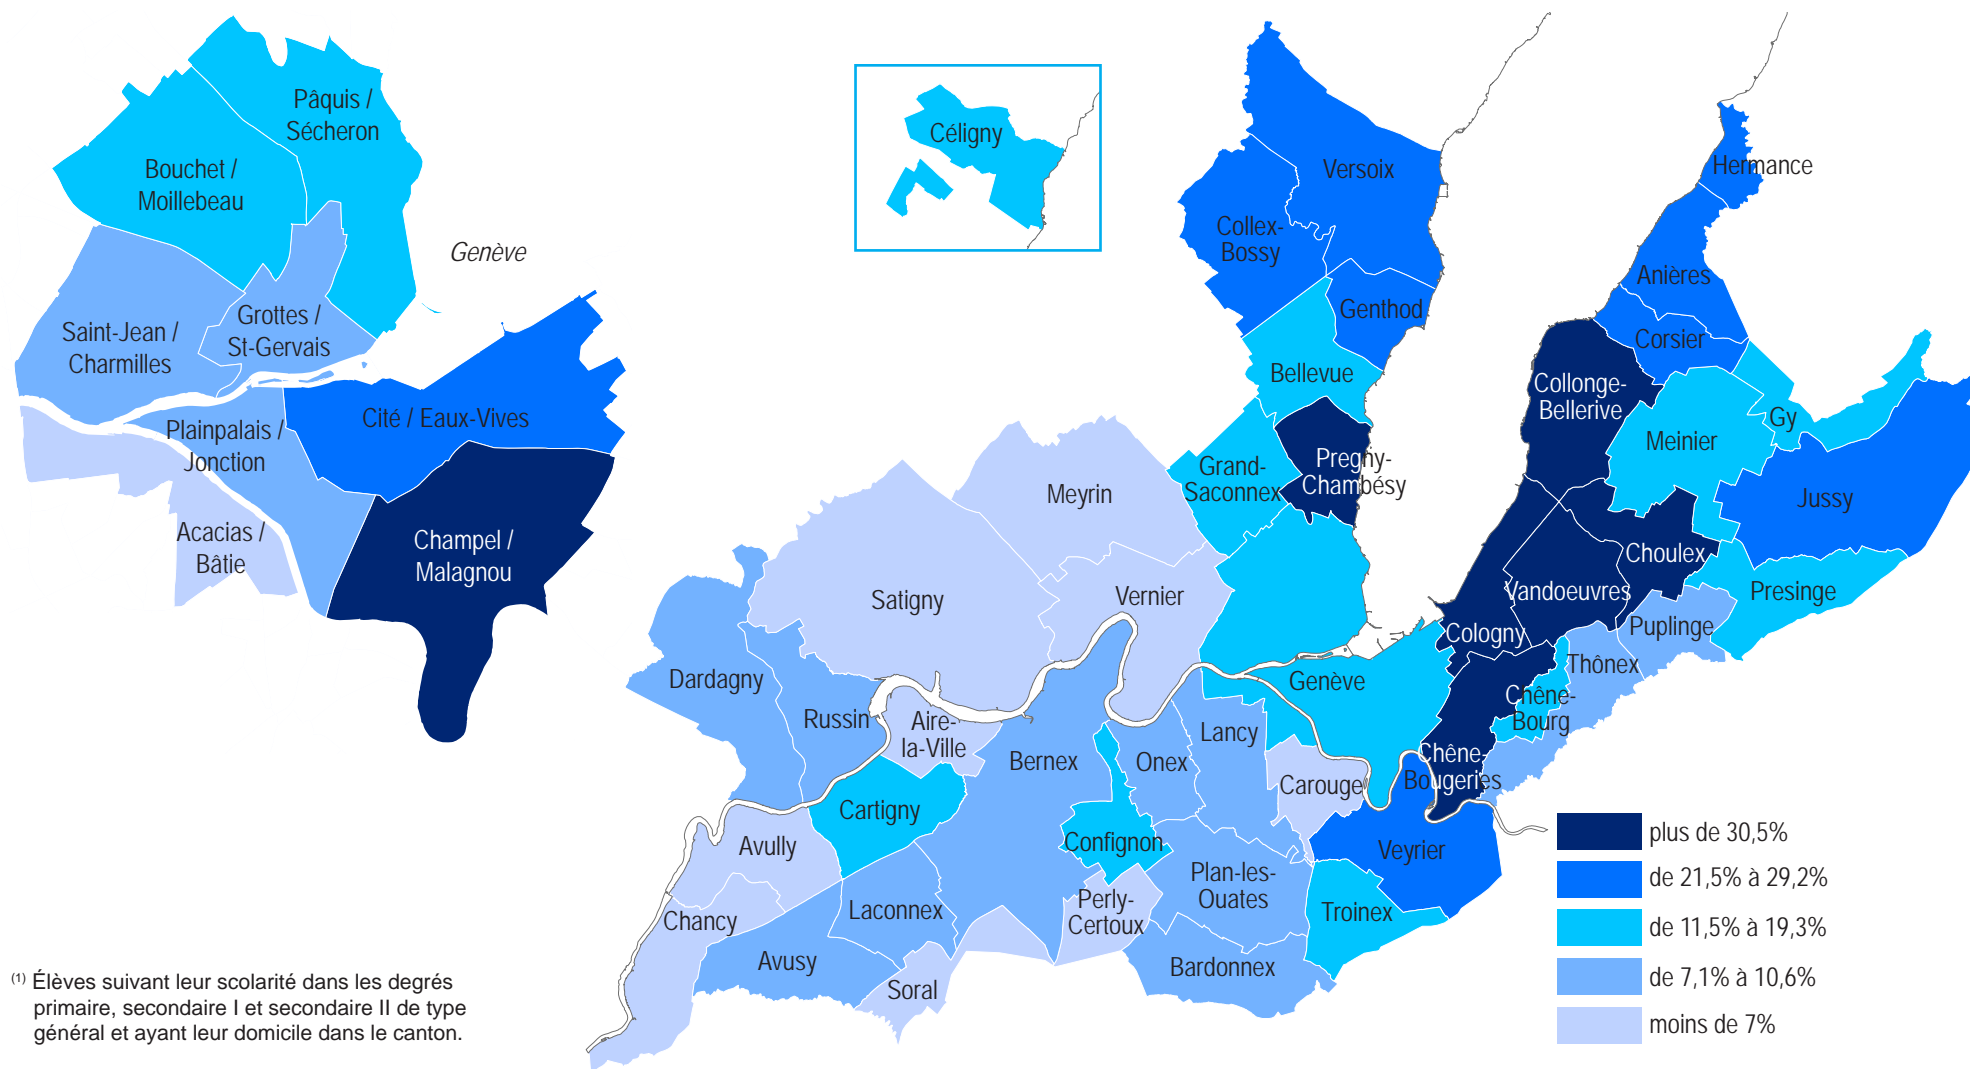

A2.d Proportion d'élèves suivant leur scolarité dans l'enseignement privé (CITE 0 à 3)⁽¹⁾, selon la commune de domicile et le secteur (pour la Ville de Genève), en %, 2021

⁽¹⁾ Élèves suivant leur scolarité dans les degrés primaire, secondaire I et secondaire II de type général et ayant leur domicile dans le canton.