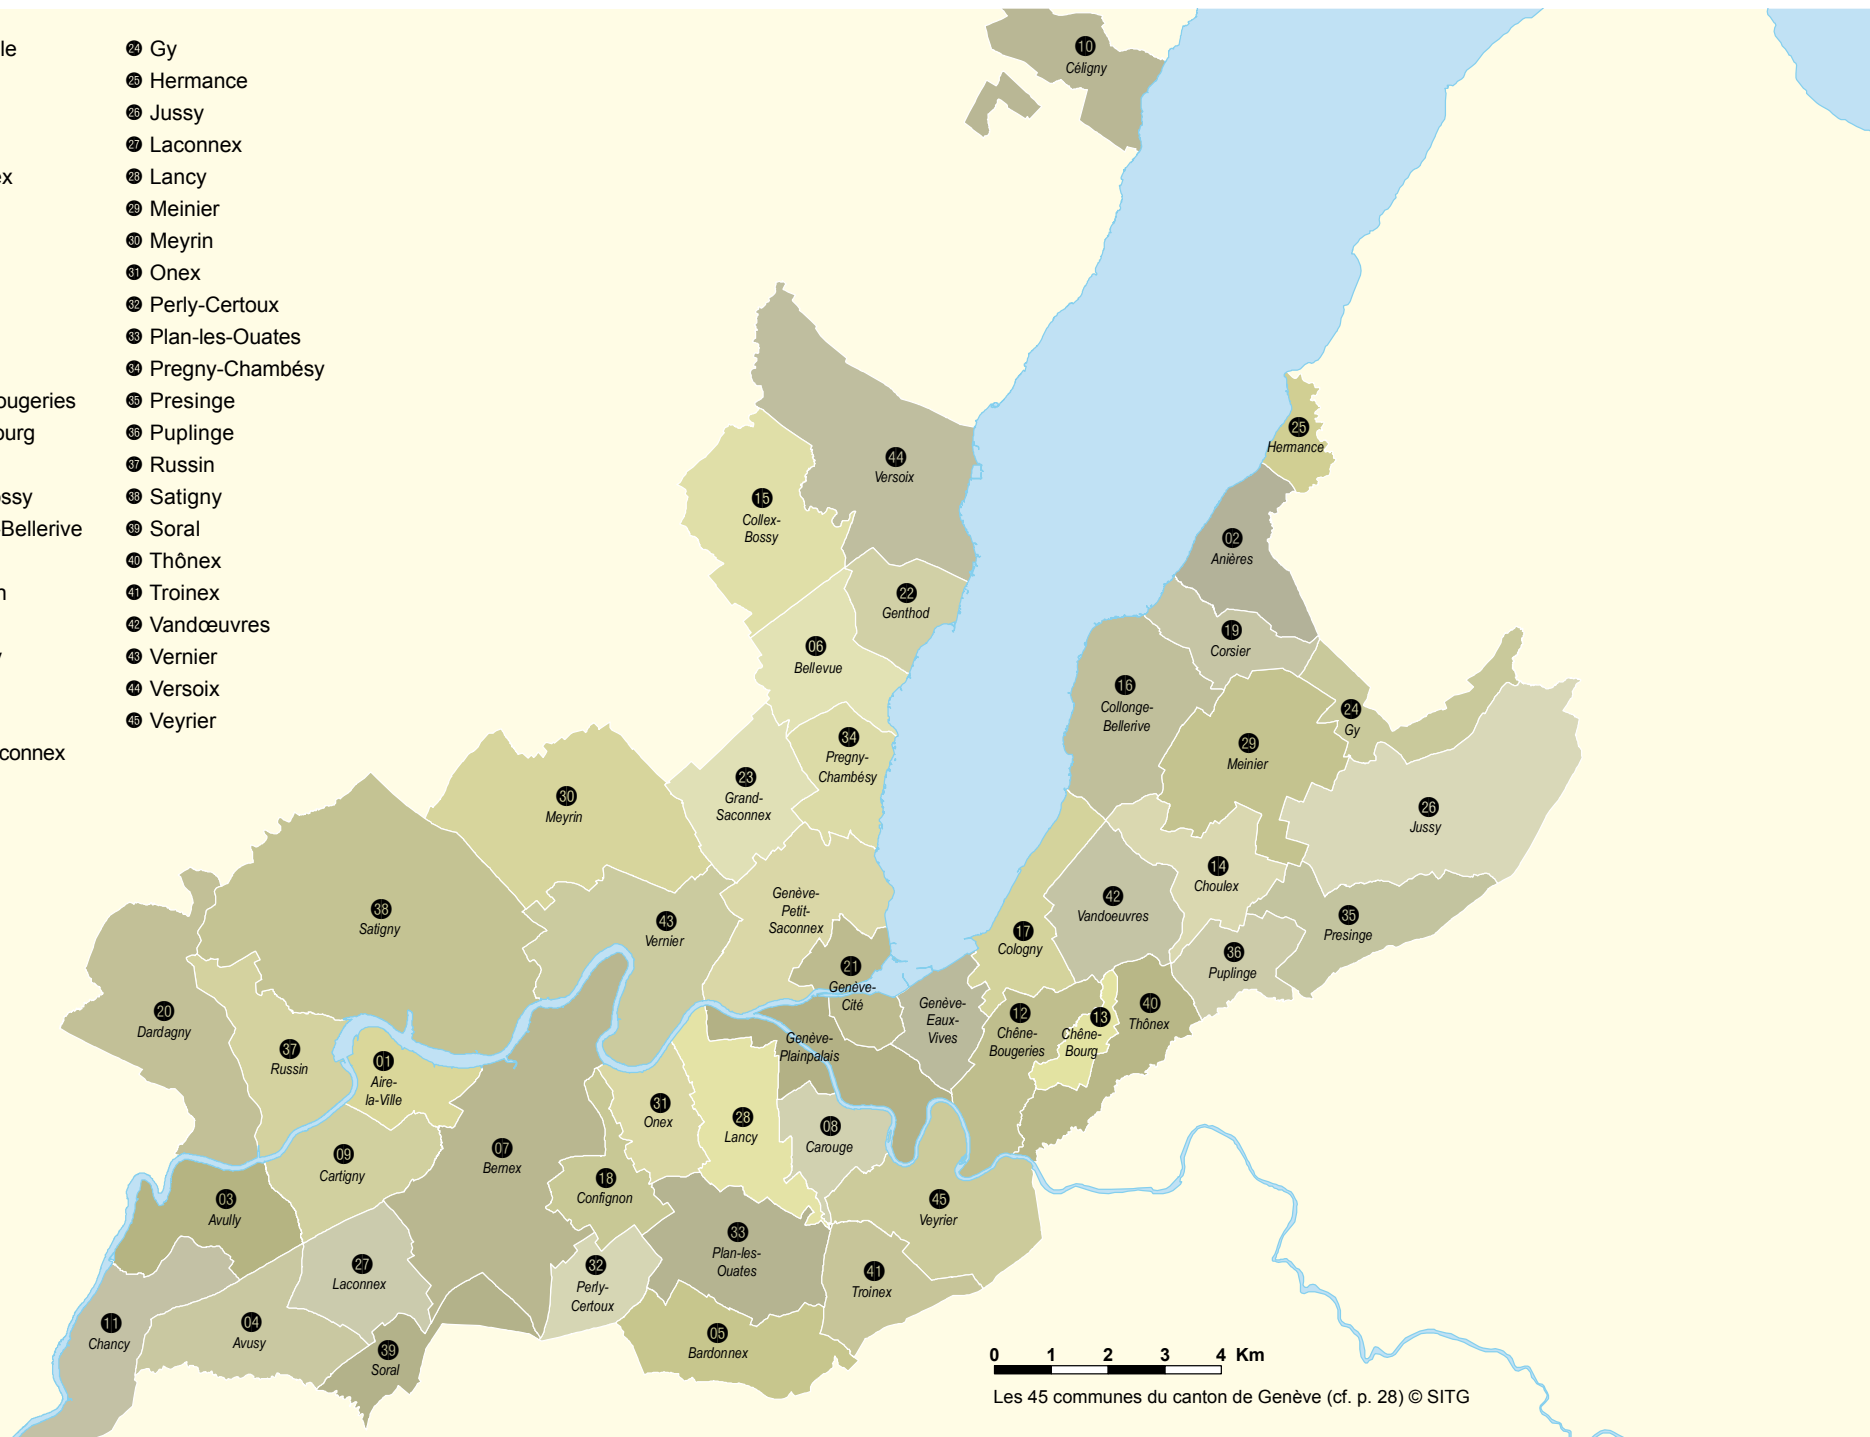

- 01 Aire-la-Ville
- 02 Anières
- 03 Avully
- 04 Avusy
- 05 Bardonnex
- 06 Bellevue
- 07 Bernex
- 08 Carouge
- 09 Cartigny
- 10 Céligny
- 11 Chancy
- 12 Chêne-Bougeries
- 13 Chêne-Bourg
- 14 Choulex
- 15 Collex-Bossy
- 16 Collonge-Bellerive
- 17 Cologny
- 18 Confignon
- 19 Corsier
- 20 Dardagny
- 21 Genève
- 22 Genthod
- 23 Grand-Saconnex
- 24 Gy
- 25 Hermance
- 26 Jussy
- 27 Laconnex
- 28 Lancy
- 29 Meinier
- 30 Meyrin
- 31 Onex
- 32 Perly-Certoux
- 33 Plan-les-Ouates
- 34 Pregny-Chambésy
- 35 Presinge
- 36 Puplinge
- 37 Russin
- 38 Satigny
- 39 Soral
- 40 Thônex
- 41 Troinex
- 42 Vandœuvres
- 43 Vernier
- 44 Versoix
- 45 Veyrier

0 1 2 3 4 Km

Les 45 communes du canton de Genève (cf. p. 28) © SITG