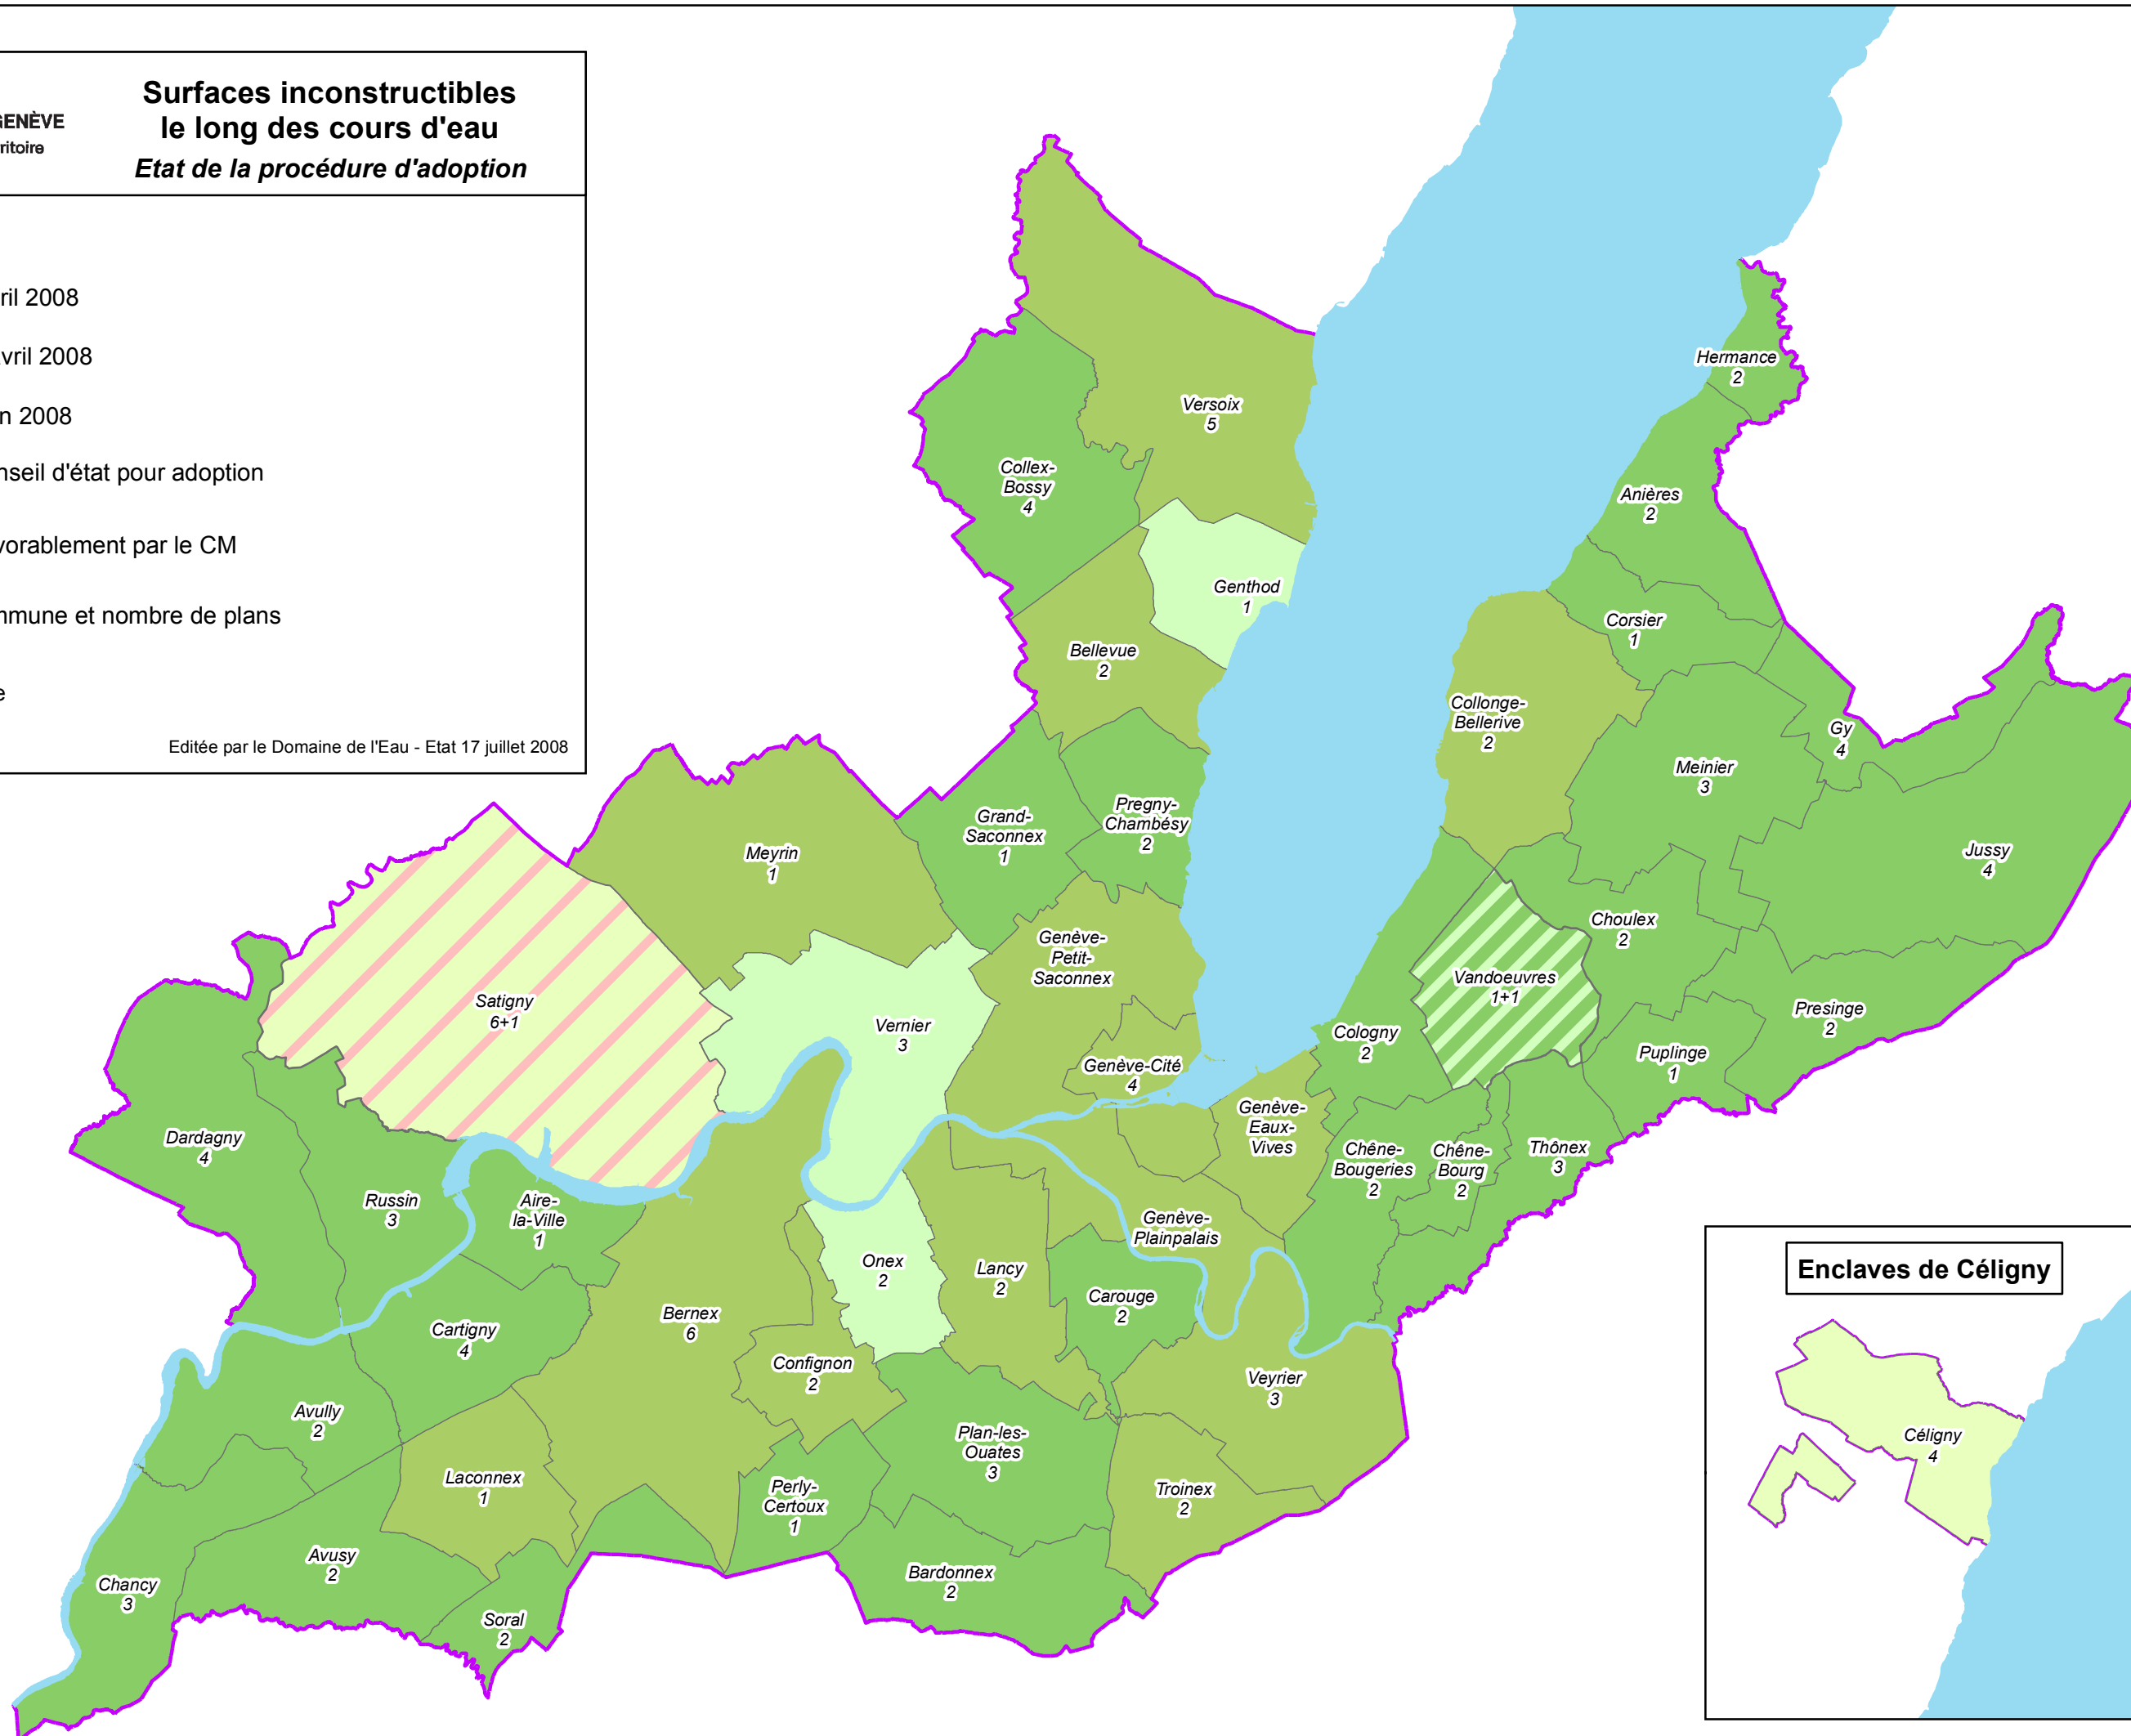

RÉPUBLIQUE  
ET CANTON DE GENÈVE  
Département du territoire

## Surfaces inconstructibles le long des cours d'eau Etat de la procédure d'adoption

### Etat de la procédure

-  Adopté le 2 avril 2008
-  Adopté le 23 avril 2008
-  Adopté le 2 juin 2008
-  Déposé au conseil d'état pour adoption
-  Préavisé défavorablement par le CM
-  Bernex 6  
Nom de la commune et nombre de plans
-  Limite cantonale

### Enclaves de Céligny