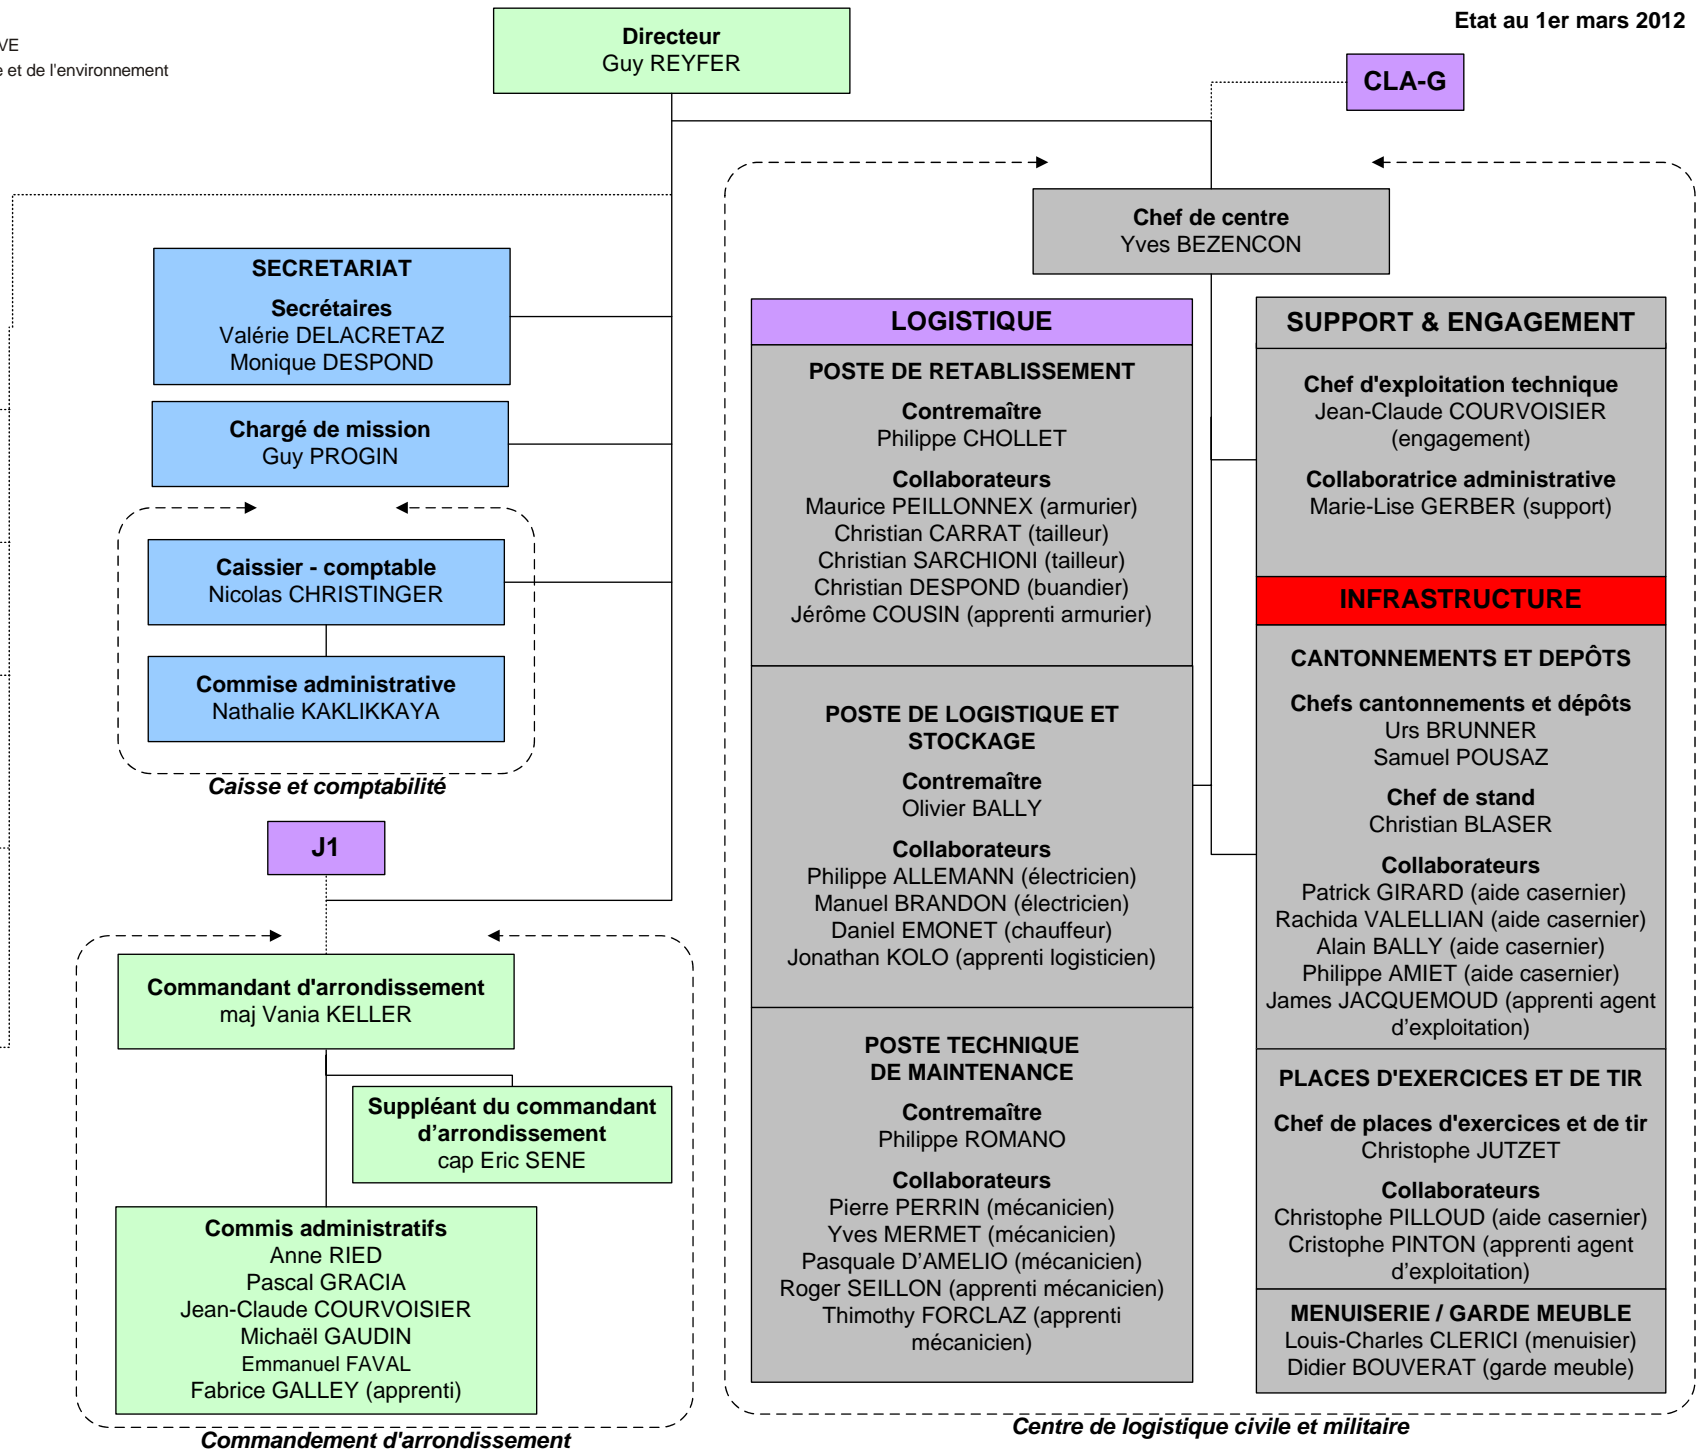

Organigramme (fonctionnel)

- Commission consultative militaire
- Commission cantonale de tir
- Commission paritaire de gestion des fonds communaux d'entretien des lignes de tir
- Corps de musique "ELITE"
Commandant cap Pierre-Emile NERFIN
Directeur de musique plt Jean-Pierre CHEVAILLER
- Corps de musique "LANDWEHR"
Commandant ai lt Nicolas KUNZ
Directeur de musique plt Jean-Christophe MONNIER

CLA-G = centre de logistique de l'armée - Grolley
 J1 = personnel de l'armée

Commandement d'arrondissement

Centre de logistique civile et militaire